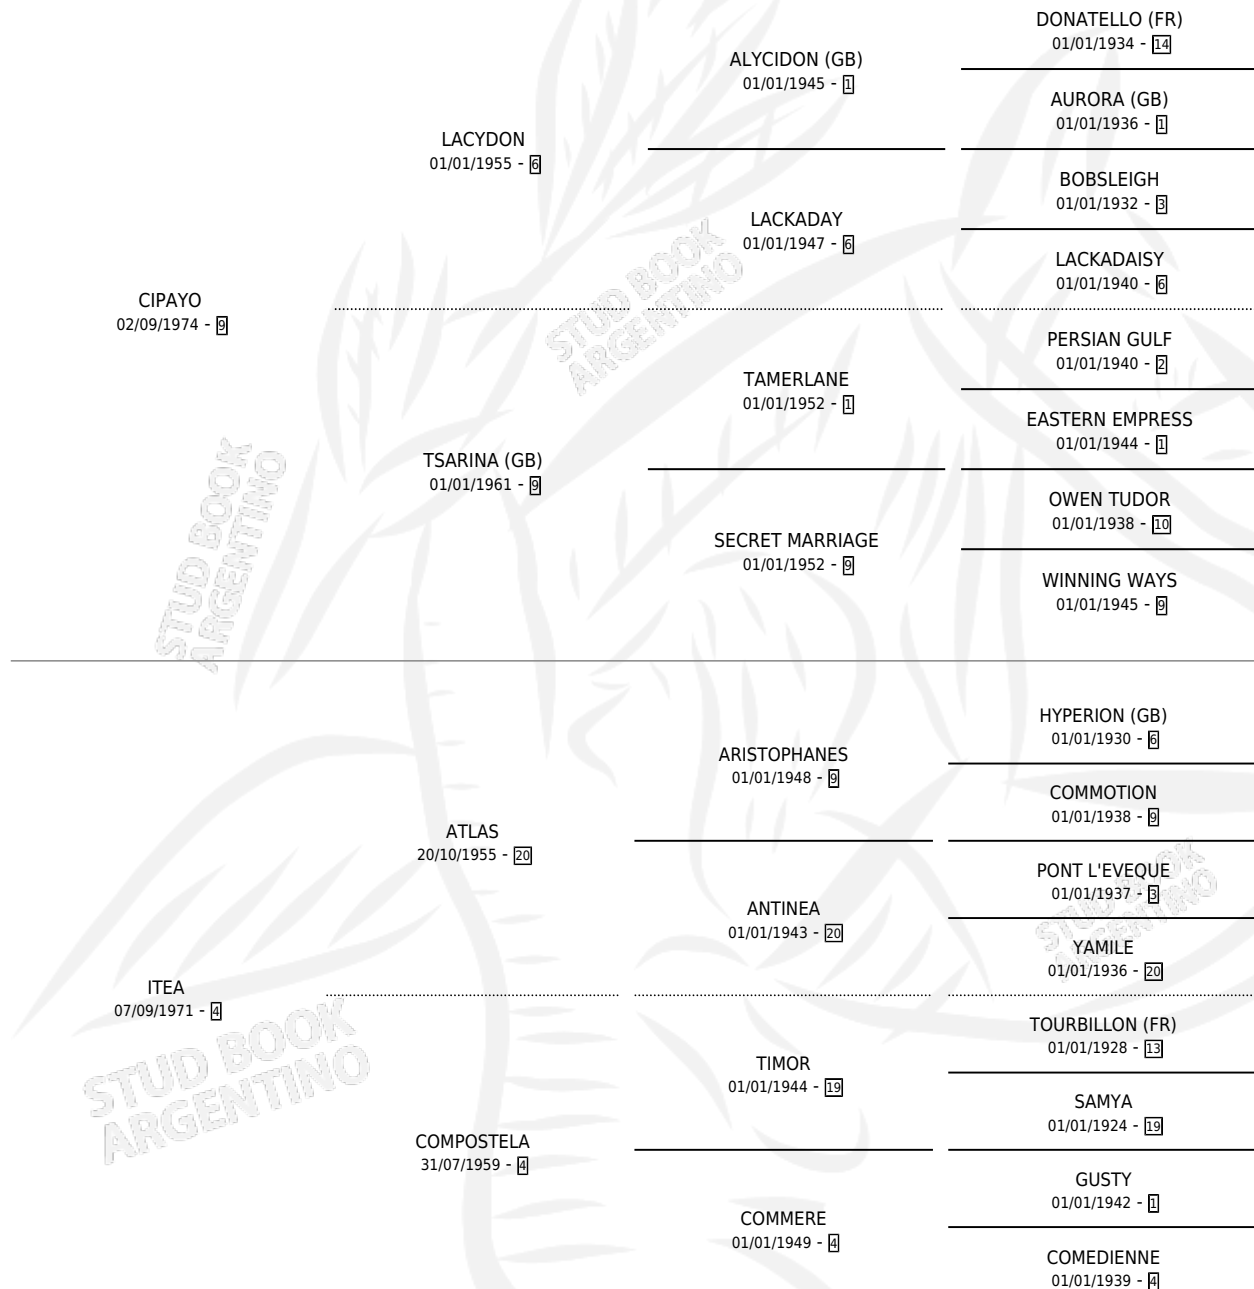

LA CONSEJERA

por CIPAYO y ITEA por ATLAS

Argentina · Hembra · Zaino Doradillo · SP · 12/09/1994
Familia 4-b · Volumen 35

ESTADO

TIPIFICACIÓN SANGUÍNEA	✓
TIPIFICACIÓN POR ADN	✓
PASAPORTE	X
IDENTIFICACIÓN POR MICROCHIP	X
REPRODUCTOR	✓

Lugar de nacimiento: Rodeo Chico

Criador: Rodeo Chico

~

HIJOS

	MACHOS	HEMBRAS
1 NACIERON	0	1
SIN ACTUACIONES		

PEDIGREE

CAMPAÑA

Solo carreras oficiales de Argentina