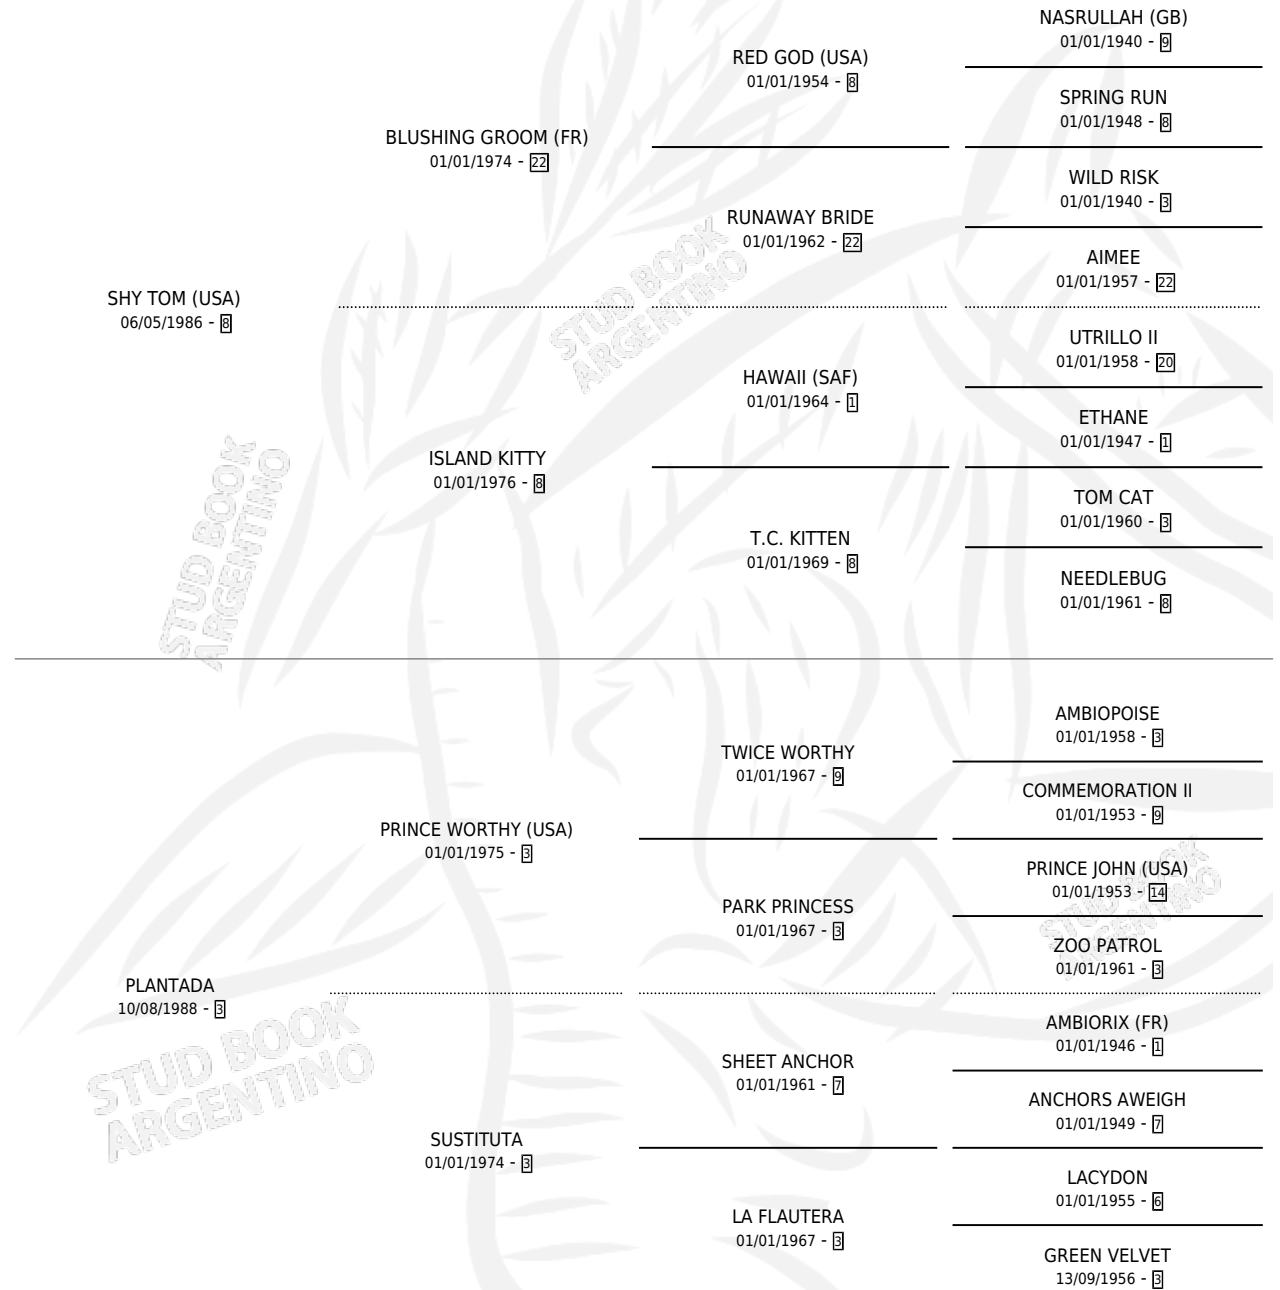

PLANTADA BIS

por SHY TOM (USA) y PLANTADA por PRINCE WORTHY (USA)

Argentina · Hembra · Zaino · SP · 18/09/1994
Familia 3-j · Volumen 35

ESTADO

TIPIFICACIÓN SANGUÍNEA	X
TIPIFICACIÓN POR ADN	X
PASAPORTE	X
IDENTIFICACIÓN POR MICROCHIP	X
REPRODUCTOR	X

Lugar de nacimiento: Cachito

Criador: Sin dato

PEDIGREE

PLANTADA BIS

Datos oficiales del Stud Book Argentino

Documento generado el 09/05/2026

studbook.org.ar