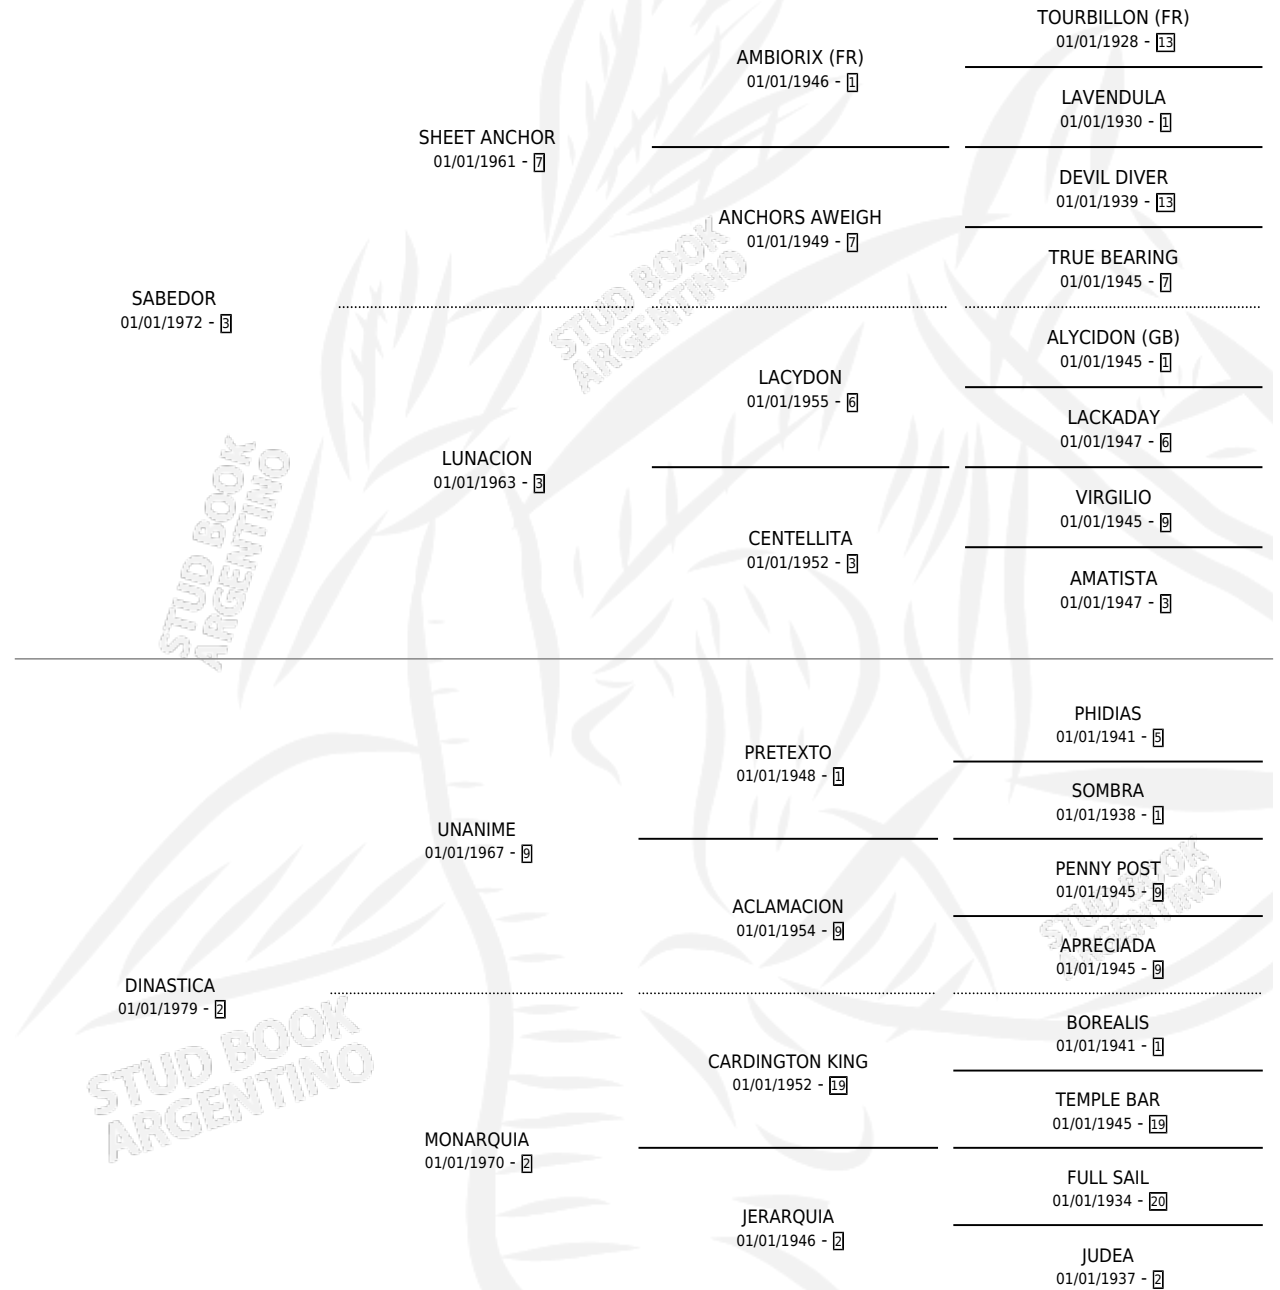

SABERIN

por SABEDOR y DINASTICA por UNANIME

Argentina · Macho · Alazan Tostado · SP · 06/10/1994
Familia 2-u · Volumen 35

ESTADO

TIPIFICACIÓN SANGUÍNEA	X
TIPIFICACIÓN POR ADN	X
PASAPORTE	X
IDENTIFICACIÓN POR MICROCHIP	X
REPRODUCTOR	X

Lugar de nacimiento: La Guarida

Criador: La Guarida

PEDIGREE

CAMPAÑA

Solo carreras oficiales de Argentina

POR EDAD

EDAD	CC	1°	2°	3°	4°	5°	NP	CLC	CLG	CLCG1	CLGG1	IMPORTE	GANANCIA / CC
3 AÑOS	1	0	0	0	0	0	1	0	0	0	0	\$0	\$0
4 AÑOS	12	0	0	0	1	0	11	0	0	0	0	\$234	\$20
5 AÑOS	5	0	0	0	0	0	5	0	0	0	0	\$0	\$0
TOTALES	18	0	0	0	1	0	17	0	0	0	0	\$234	\$13
%		0.0%	0.0%	0.0%	5.6%	0.0%	94.4%	0.0%	0.0%	0.0%	0.0%		