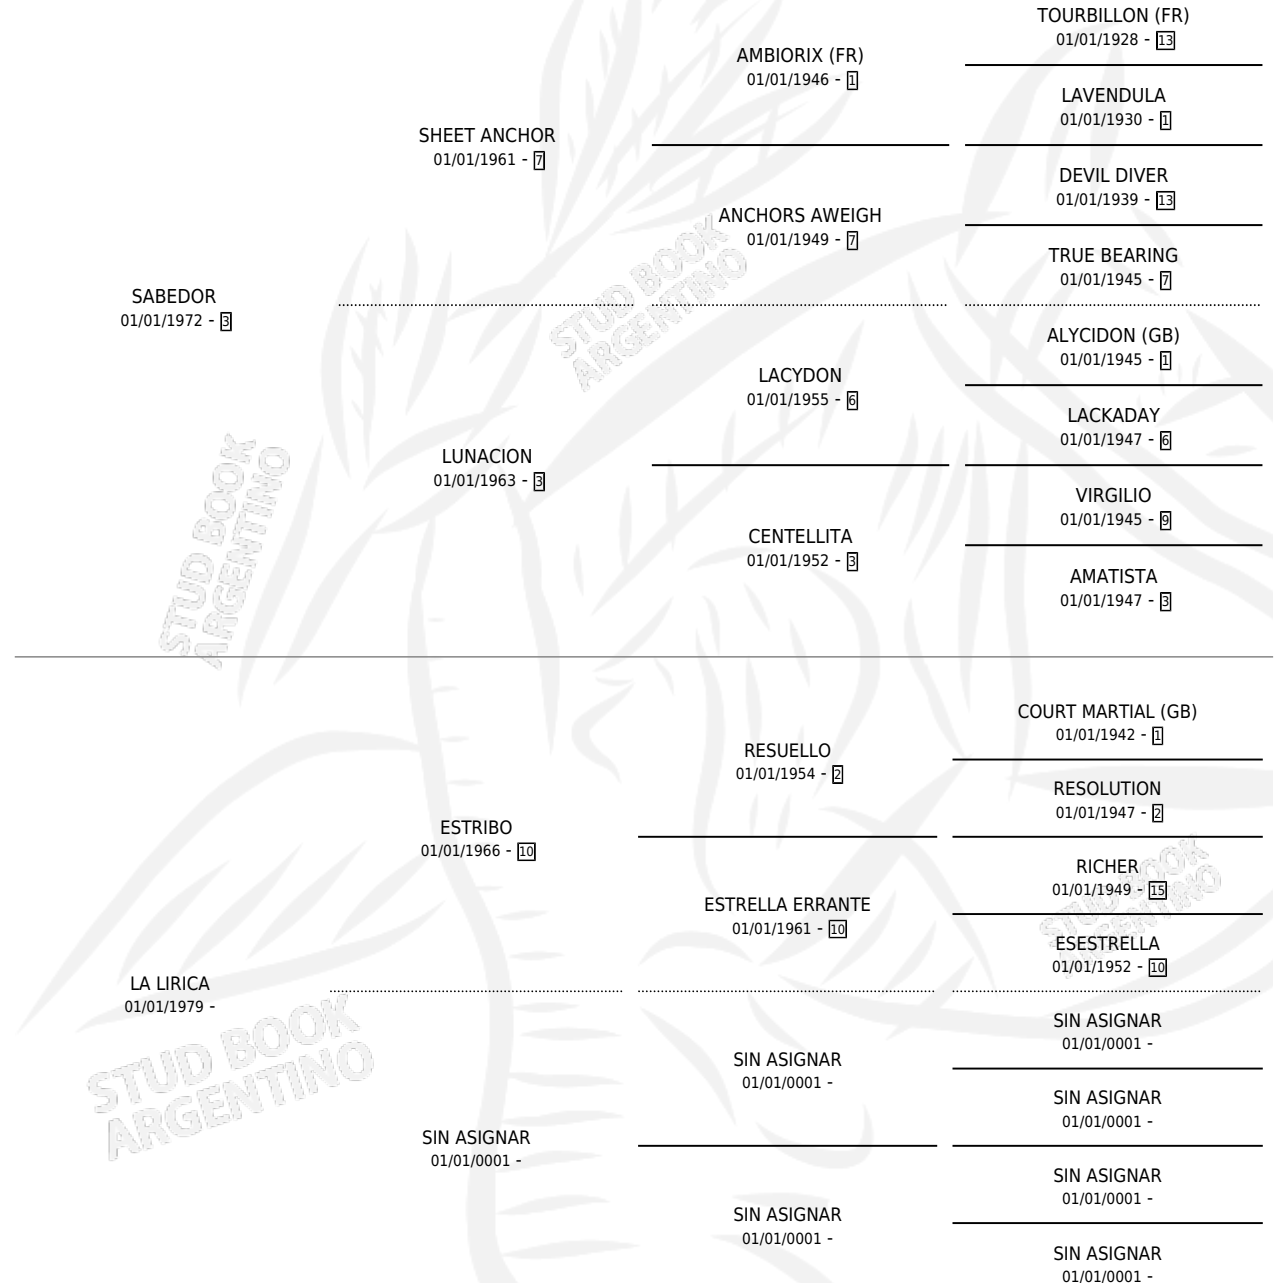

Lugar de nacimiento: La Guarida

Criador: La Guarida

~

HIJOS

	MACHOS	HEMBRAS
1 NACIERON	1	0

SIN ACTUACIONES

PEDIGREE

CAMPAÑA

Solo carreras oficiales de Argentina

POR EDAD

EDAD	CC	1°	2°	3°	4°	5°	NP	CLC	CLG	CLCG1	CLGG1	IMPORTE	GANANCIA / CC
3 AÑOS	2	0	0	0	0	0	2	0	0	0	0	\$0	\$0
TOTALES	2	0	0	0	0	0	2	0	0	0	0	\$0	\$0
%		0.0%	0.0%	0.0%	0.0%	0.0%	100%	0.0%	0.0%	0.0%	0.0%		