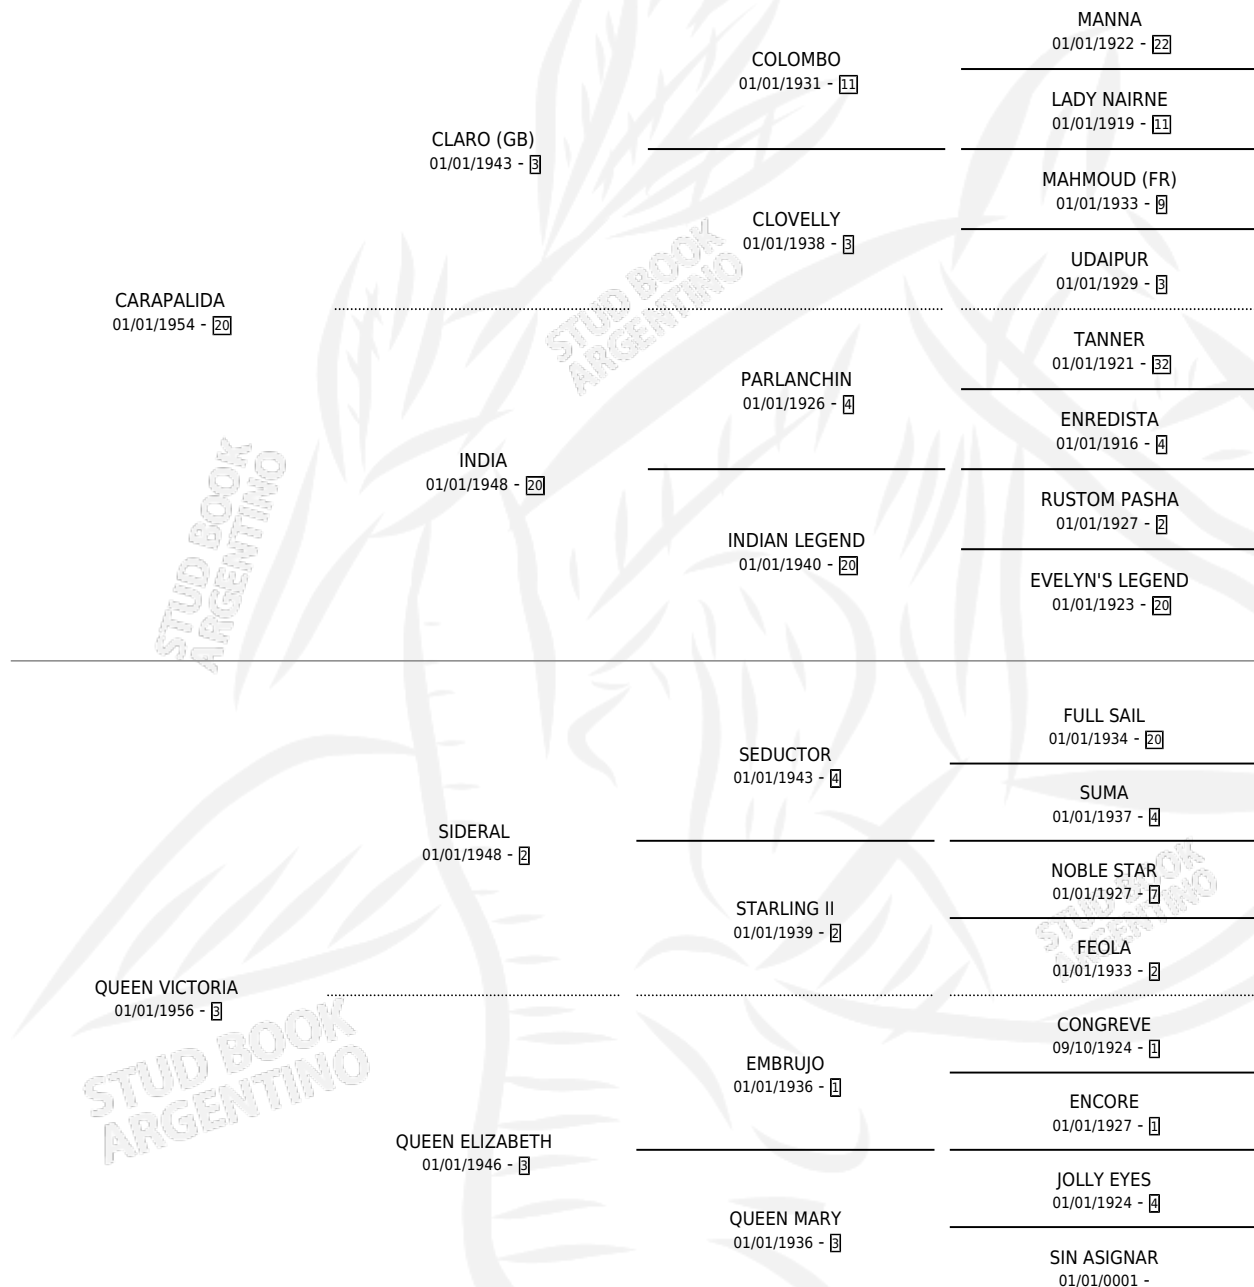

PRINCESS ROYAL

por CARAPALIDA y QUEEN VICTORIA por SIDERAL

Argentina · Hembra · Zaino · SP · 01/01/1961
Familia 3-j · Volumen 24

ESTADO

TIPIFICACIÓN SANGUÍNEA	X
TIPIFICACIÓN POR ADN	X
PASAPORTE	X
IDENTIFICACIÓN POR MICROCHIP	X
REPRODUCTOR	✓

Lugar de nacimiento: Campo particular

Criador: Sin dato

~

HIJOS

	MACHOS	HEMBRAS
4 NACIERON	2	2
1 CORRIERON	1	0
1 GANARON	1	0
0 GANADORES CL	0 GANADORES GR	0 GANADORES G1

PEDIGREE

S

mientos 0 / Efectividad 0.00%

PADRILLO	PRODUCTO	CRIADOR	1ER SERVICIO	ÚLTIMO SERVICIO
MANTECON	∅			
MANTECON	∅			

PRINCESS ROYAL

Datos oficiales del Stud Book Argentino

Documento generado el 05/05/2026

studbook.org.ar