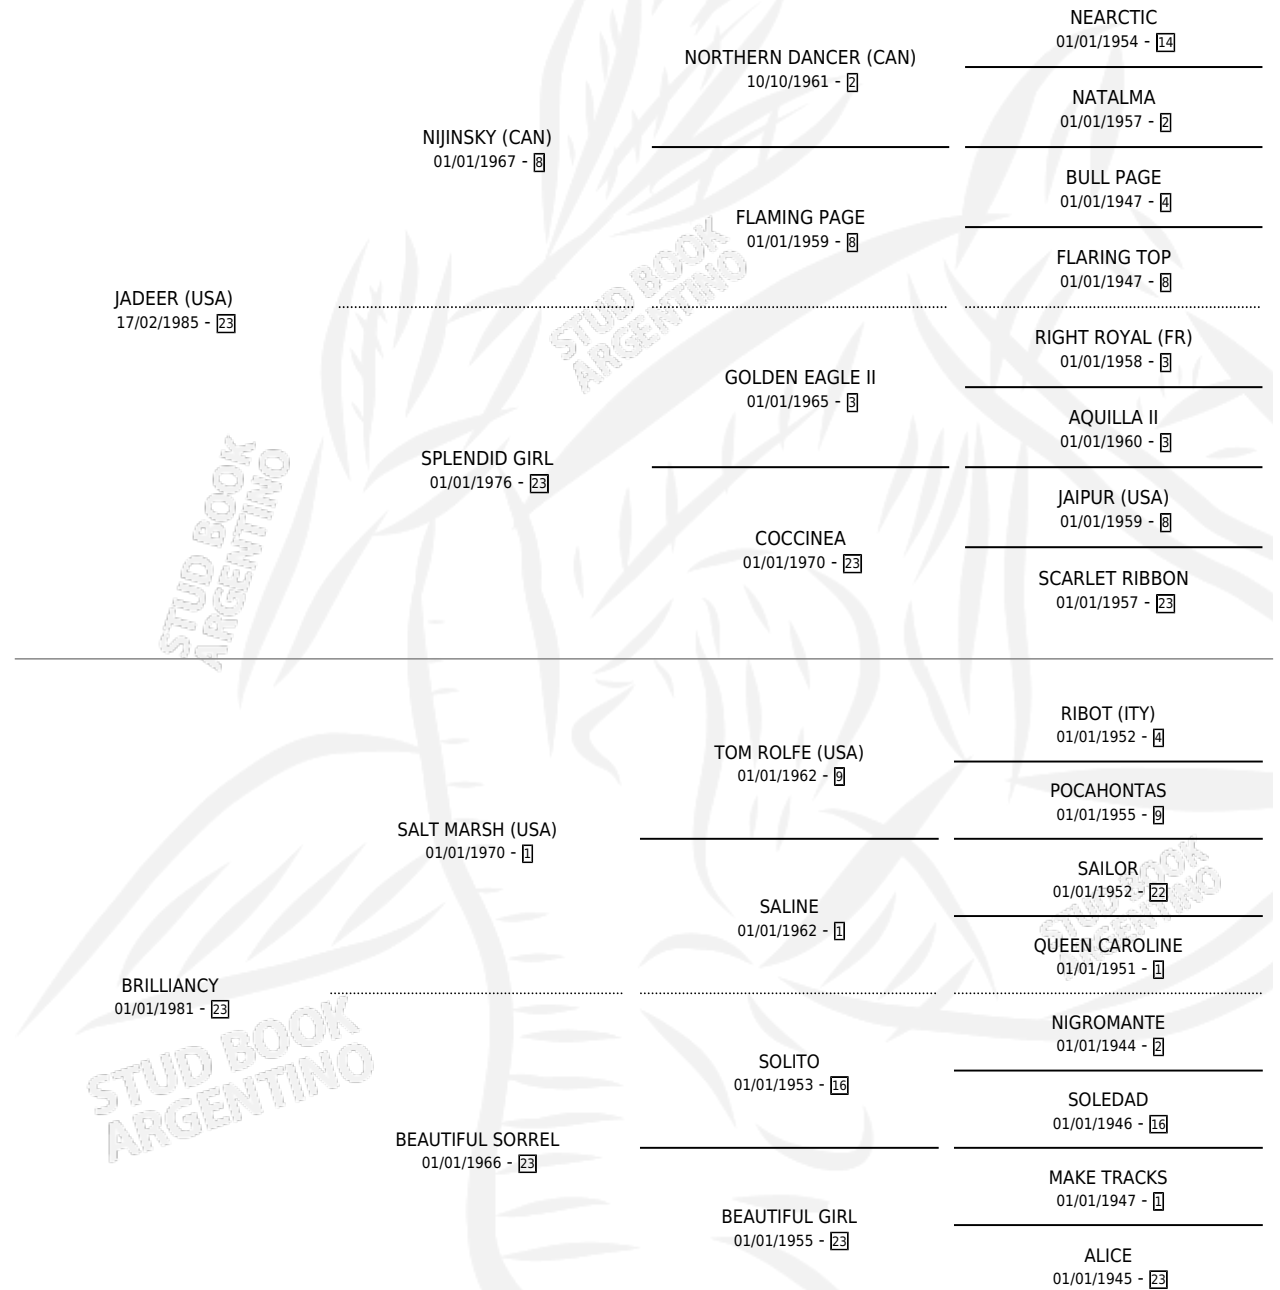

BABELUSH

por **JADEER (USA)** y **BRILLIANCY** por **SALT MARSH (USA)**

Argentina · Hembra · Alazan · SP · 11/09/1994
Familia 23-a · Volumen 35

ESTADO

TIPIFICACIÓN SANGUÍNEA	✓
TIPIFICACIÓN POR ADN	✓
PASAPORTE	X
IDENTIFICACIÓN POR MICROCHIP	X
REPRODUCTOR	✓

Lugar de nacimiento: Lomas Altas

Criador: Lomas Altas

~

HIJOS

	MACHOS	HEMBRAS
9 NACIERON	4	5
5 CORRIERON	3	2
4 GANARON	2	2
0 GANADORES CL	0 GANADORES GR	0 GANADORES G1

PEDIGREE