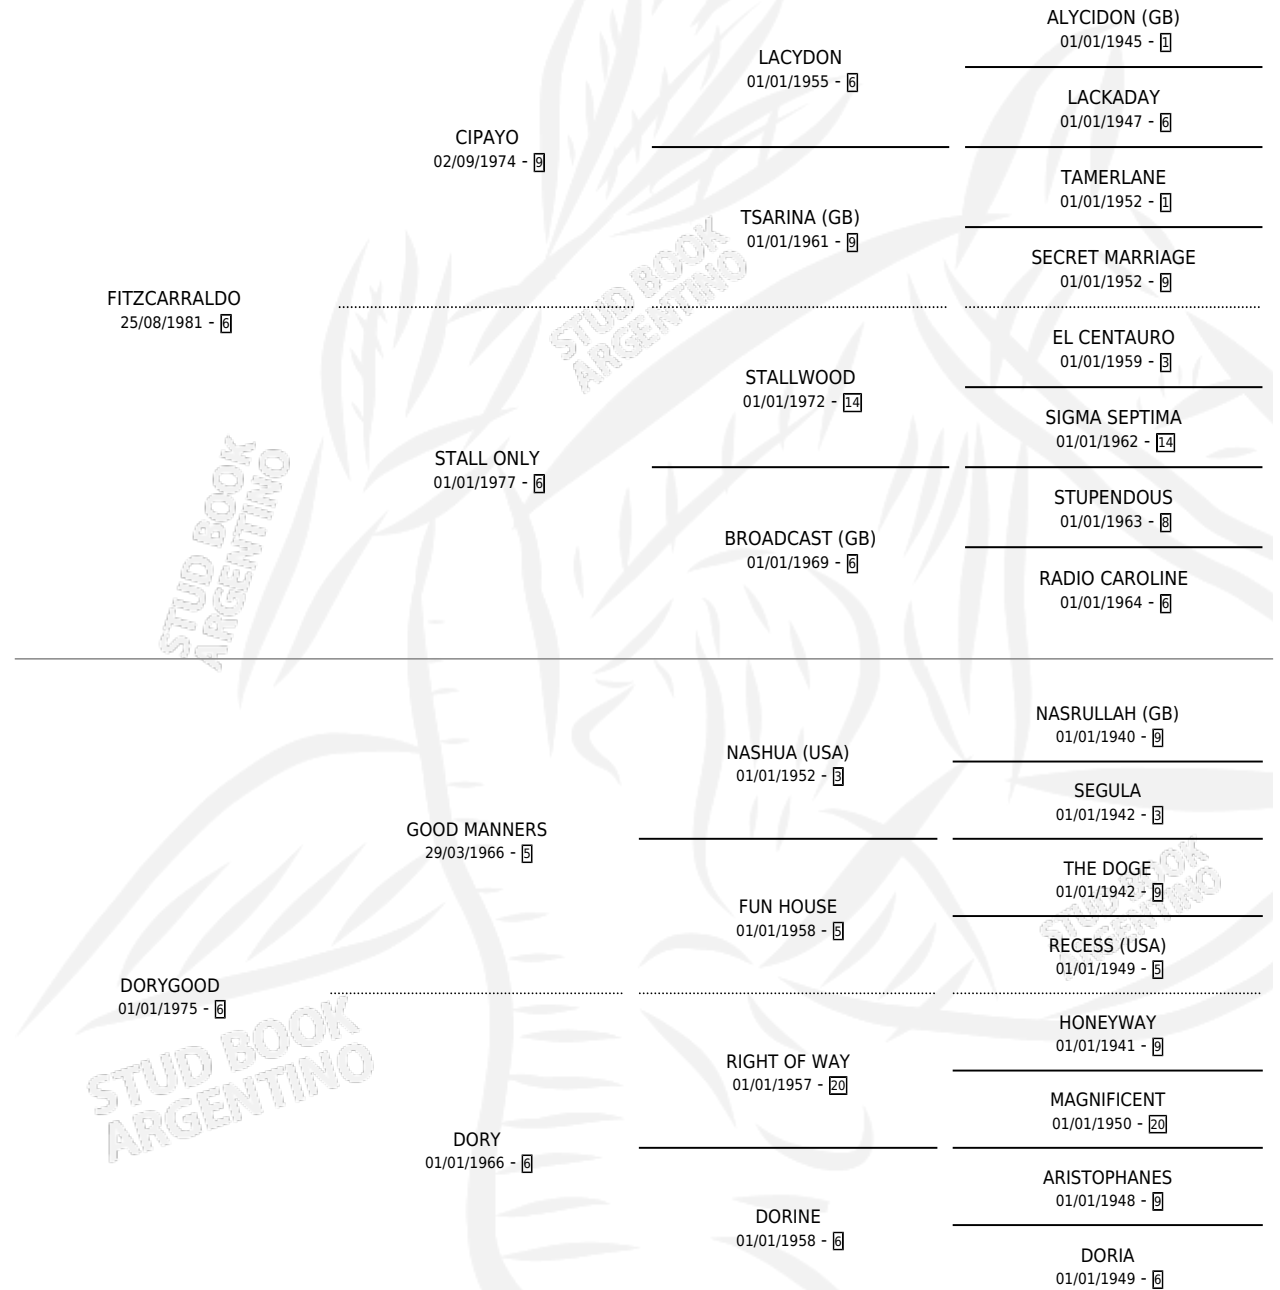

Lugar de nacimiento: Ojo de Agua

Criador: Sin dato

~

HIJOS

	MACHOS	HEMBRAS
30 NACIERON	15	15
5 CORRIERON	3	2
1 GANARON	1	0
0 GANADORES CL	0 GANADORES GR	0 GANADORES G1

PEDIGREE

CAMPAÑA

Solo carreras oficiales de Argentina