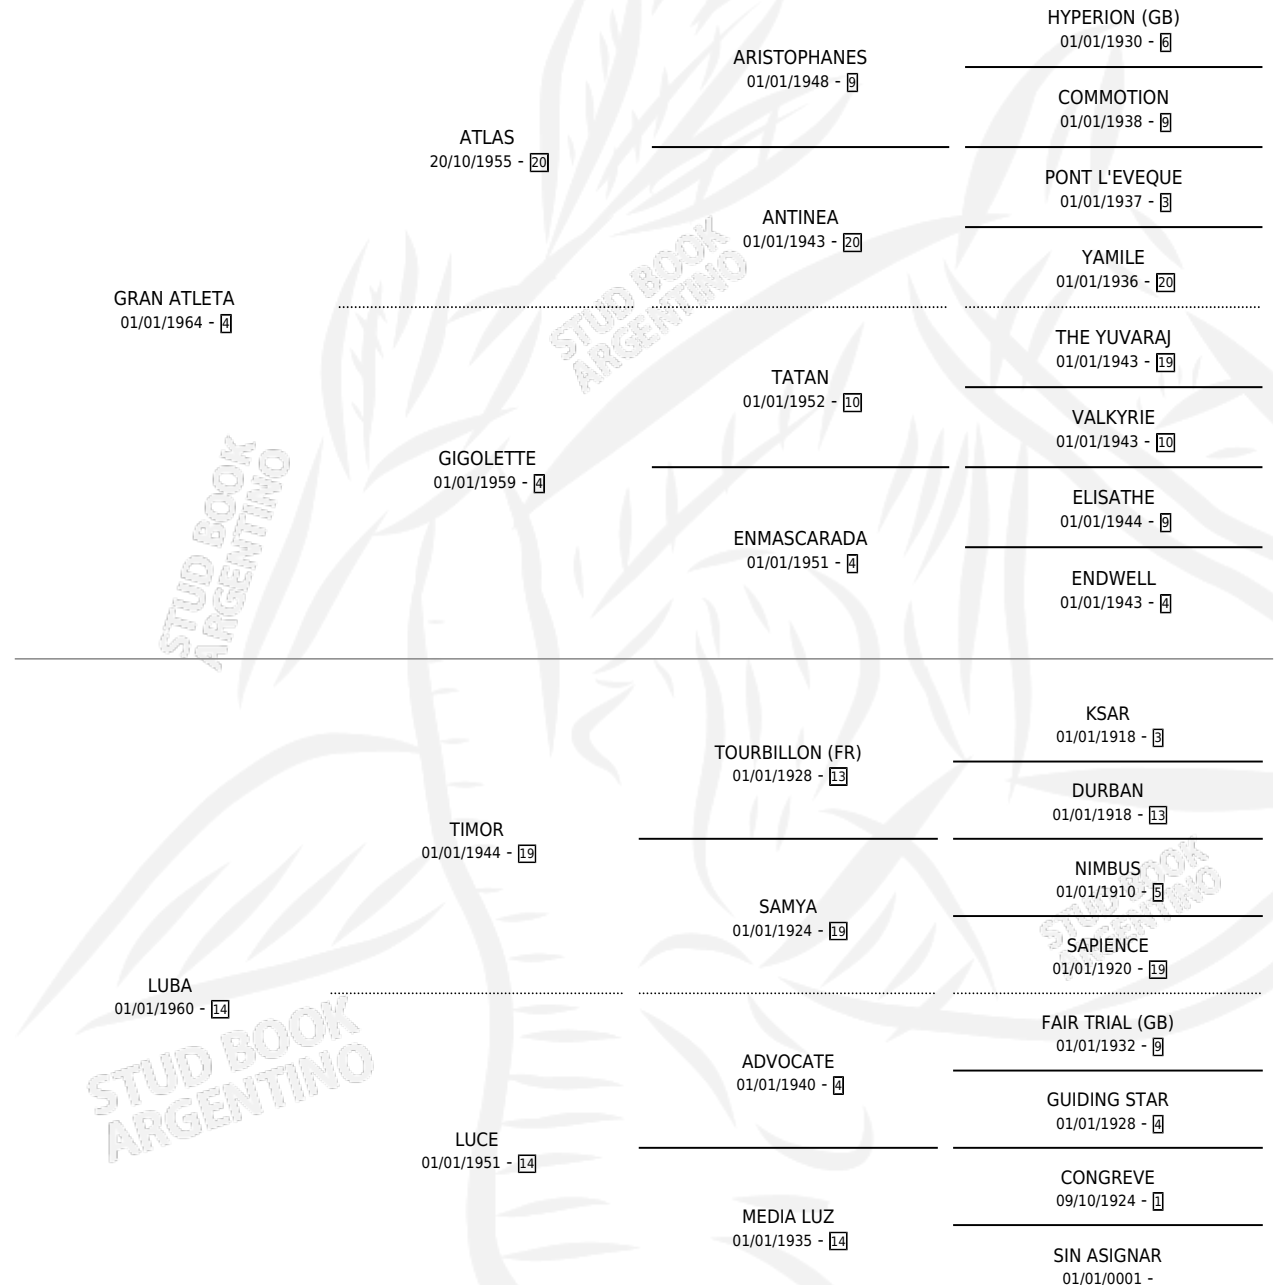

LOLA

por GRAN ATLETA y LUBA por TIMOR

Argentina · Hembra · Alazan · SP · 01/01/1972
Familia 14 · Volumen 28

ESTADO

TIPIFICACIÓN SANGUÍNEA	X
TIPIFICACIÓN POR ADN	X
PASAPORTE	X
IDENTIFICACIÓN POR MICROCHIP	X
REPRODUCTOR	X

Lugar de nacimiento: Campo particular

Criador: Sin dato

~

HIJOS

	MACHOS	HEMBRAS
1 NACIERON	0	1

SIN ACTUACIONES

PEDIGREE

LOLA