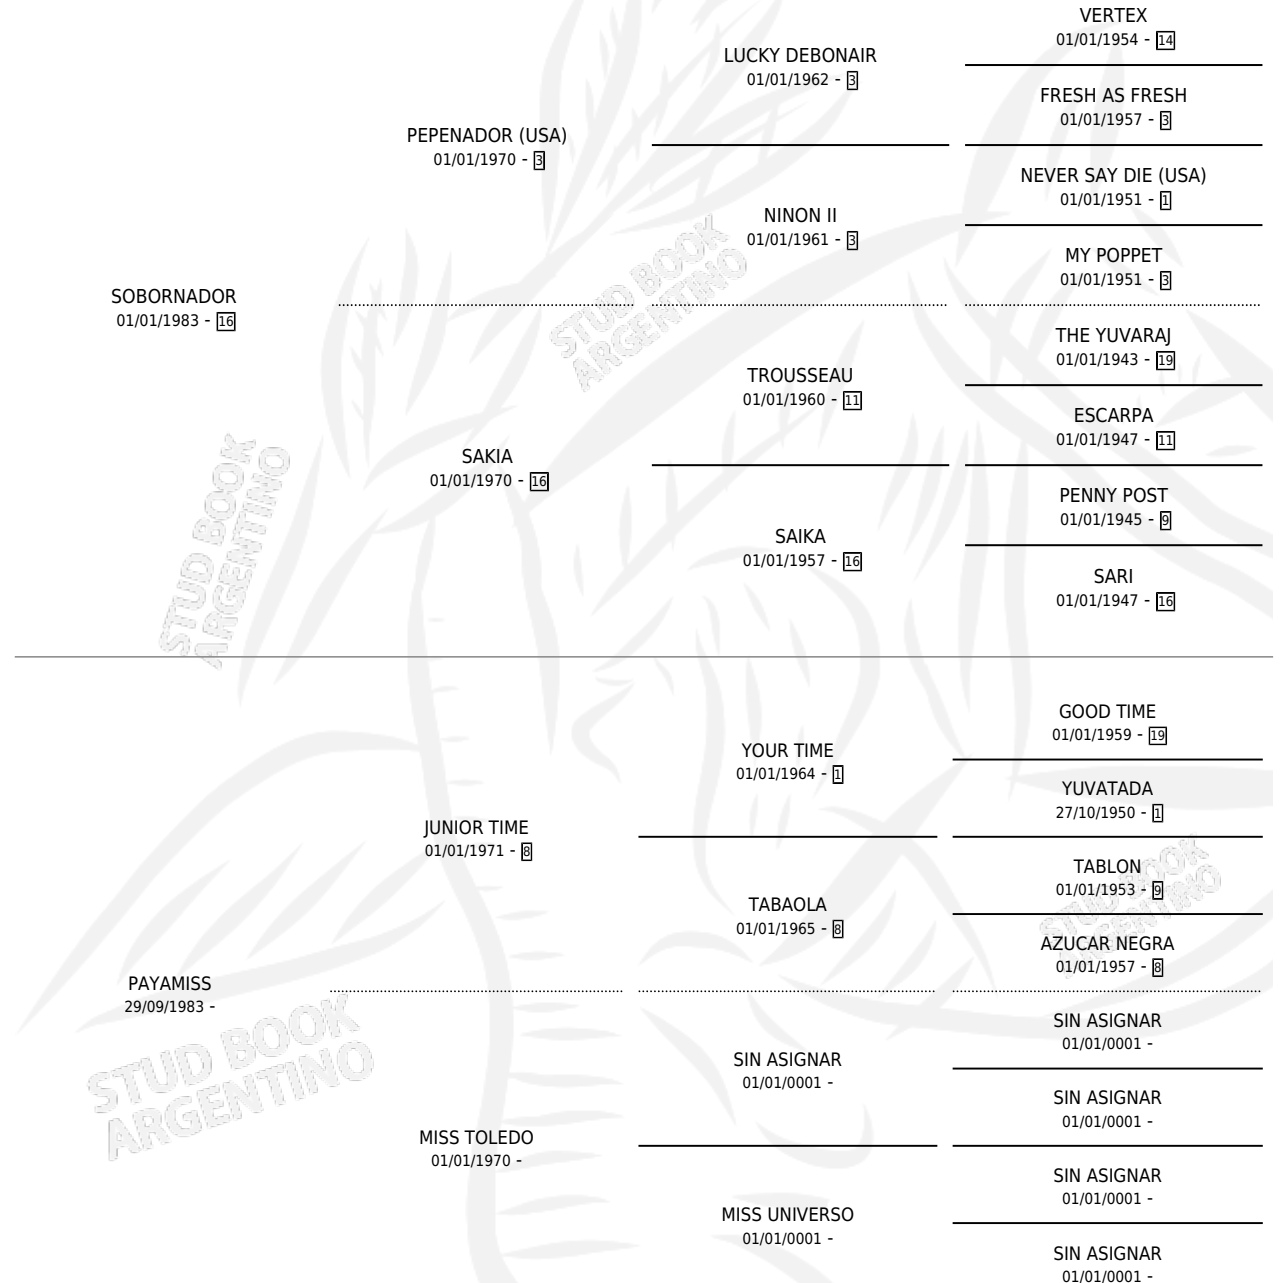

PAYABEBA

por SOBORNADOR y PAYAMISS por JUNIOR TIME

Argentina · Hembra · Zaino · SP · 10/10/1994
Familia · Volumen 35

ESTADO

TIPIFICACIÓN SANGUÍNEA	X
TIPIFICACIÓN POR ADN	X
PASAPORTE	X
IDENTIFICACIÓN POR MICROCHIP	X
REPRODUCTOR	X

Lugar de nacimiento: El Tordillo

Criador: Sin dato

PEDIGREE

PAYABEBA

Datos oficiales del Stud Book Argentino

Documento generado el 04/05/2026

studbook.org.ar