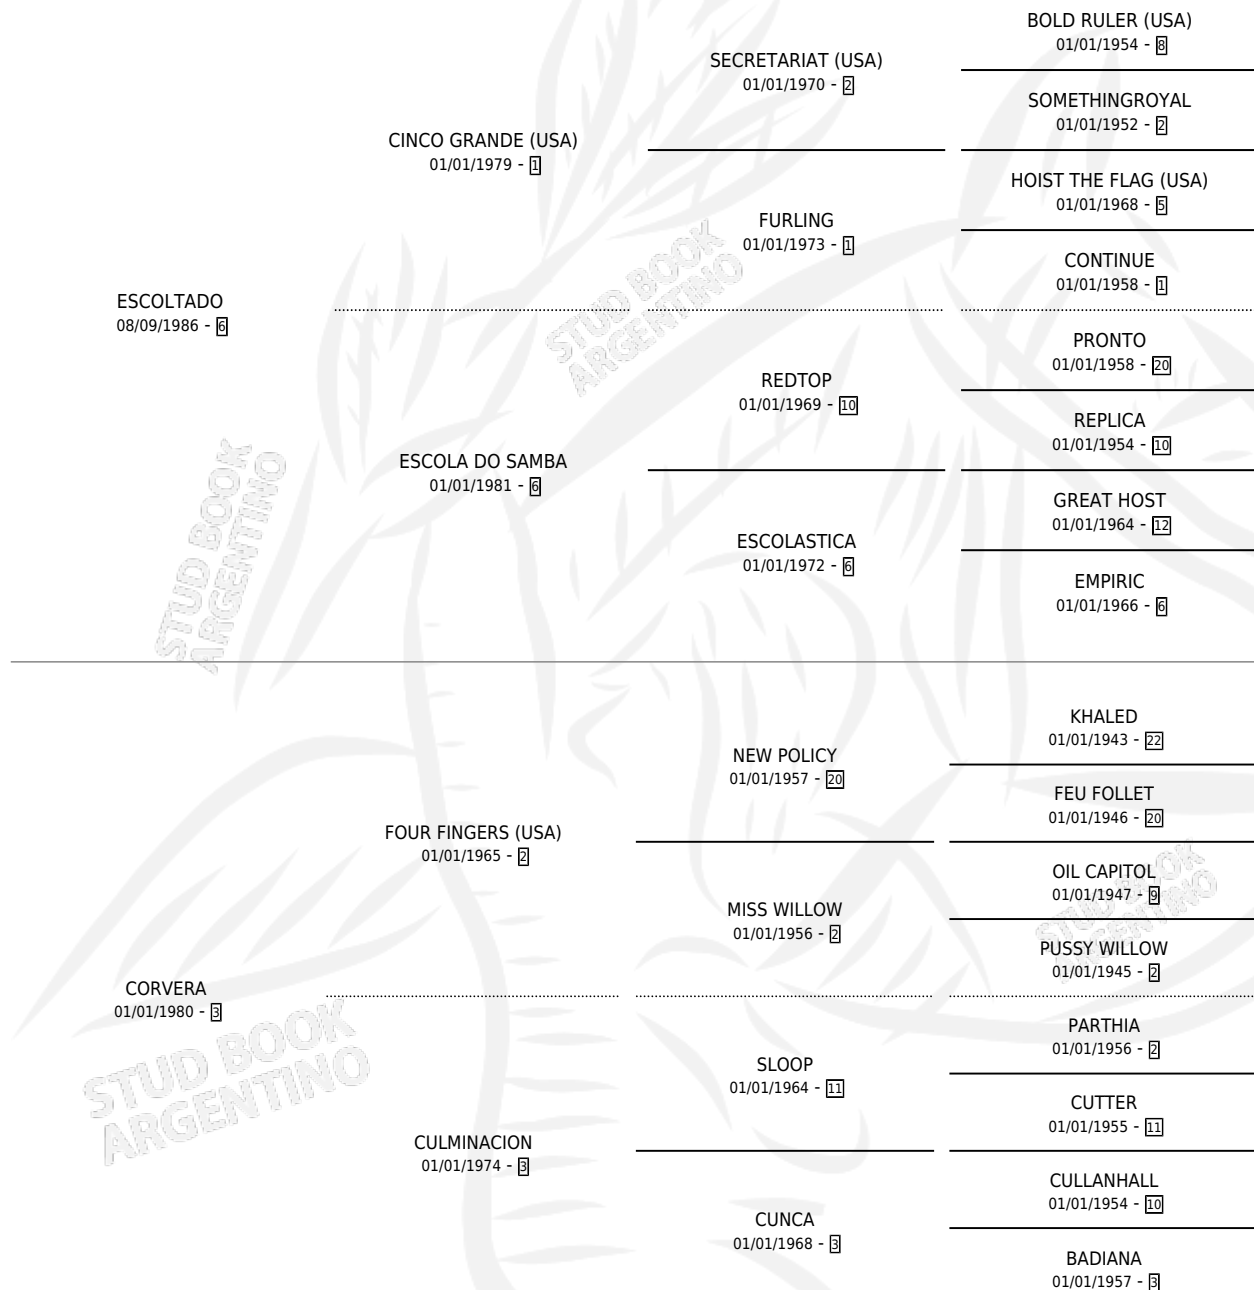

EL COSCORRON

por ESCOLTADO y CORVERA por FOUR FINGERS (USA)

Argentina · Macho · Alazan · SP · 18/10/1994
Familia 3-a · Volumen 35

ESTADO

TIPIFICACIÓN SANGUÍNEA	✓
TIPIFICACIÓN POR ADN	X
PASAPORTE	X
IDENTIFICACIÓN POR MICROCHIP	X
REPRODUCTOR	X

Lugar de nacimiento: Doña Pancha

Criador: Doña Pancha

PEDIGREE

CAMPAÑA

Solo carreras oficiales de Argentina

POR EDAD

EDAD	CC	1°	2°	3°	4°	5°	NP	CLC	CLG	CLCG1	CLGG1	IMPORTE	GANANCIA / CC
2 AÑOS	2	0	0	1	1	0	0	0	0	0	0	\$1,184	\$592
3 AÑOS	7	0	0	1	0	2	4	0	0	0	0	\$792	\$113
4 AÑOS	3	1	0	0	0	0	2	0	0	0	0	\$4,500	\$1,500
TOTALES	12	1	0	2	1	2	6	0	0	0	0	\$6,476	\$540
%		8.3%	0.0%	16.7%	8.3%	16.7%	50.0%	0.0%	0.0%	0.0%	0.0%		