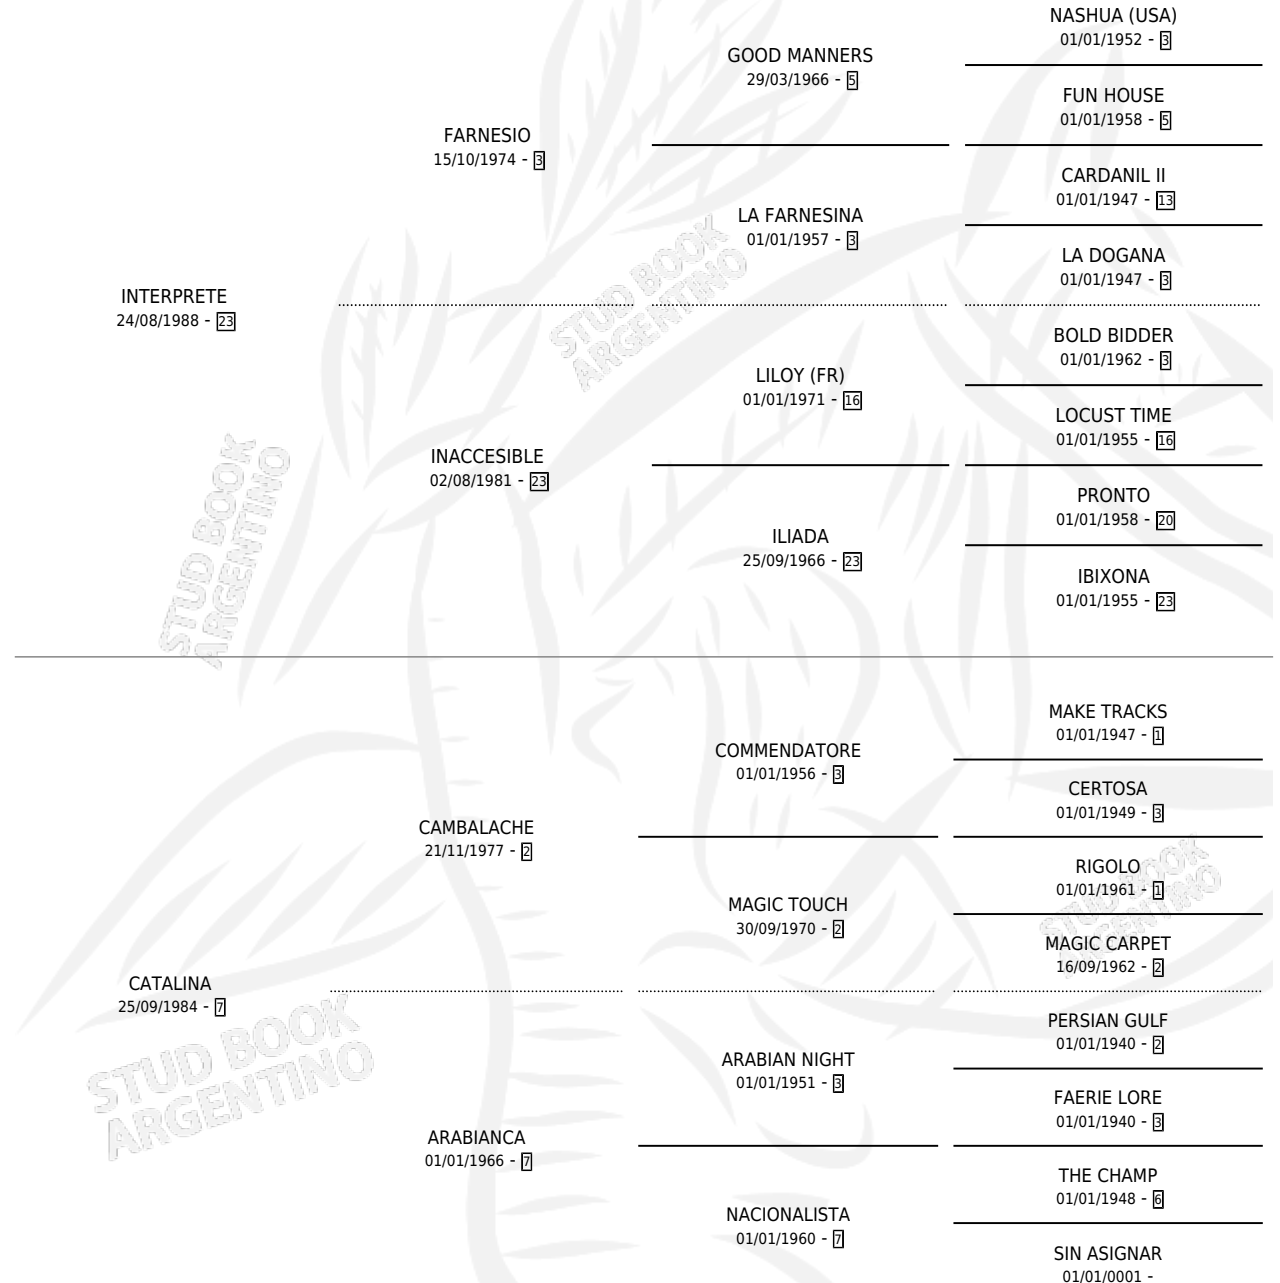

Lugar de nacimiento: Doña Pancha

Criador: Doña Pancha

~

HIJOS

	MACHOS	HEMBRAS
7 NACIERON	4	3
3 CORRIERON	3	0
1 GANARON	1	0
0 GANADORES CL	0 GANADORES GR	0 GANADORES G1

PEDIGREE

CAMPAÑA

Solo carreras oficiales de Argentina