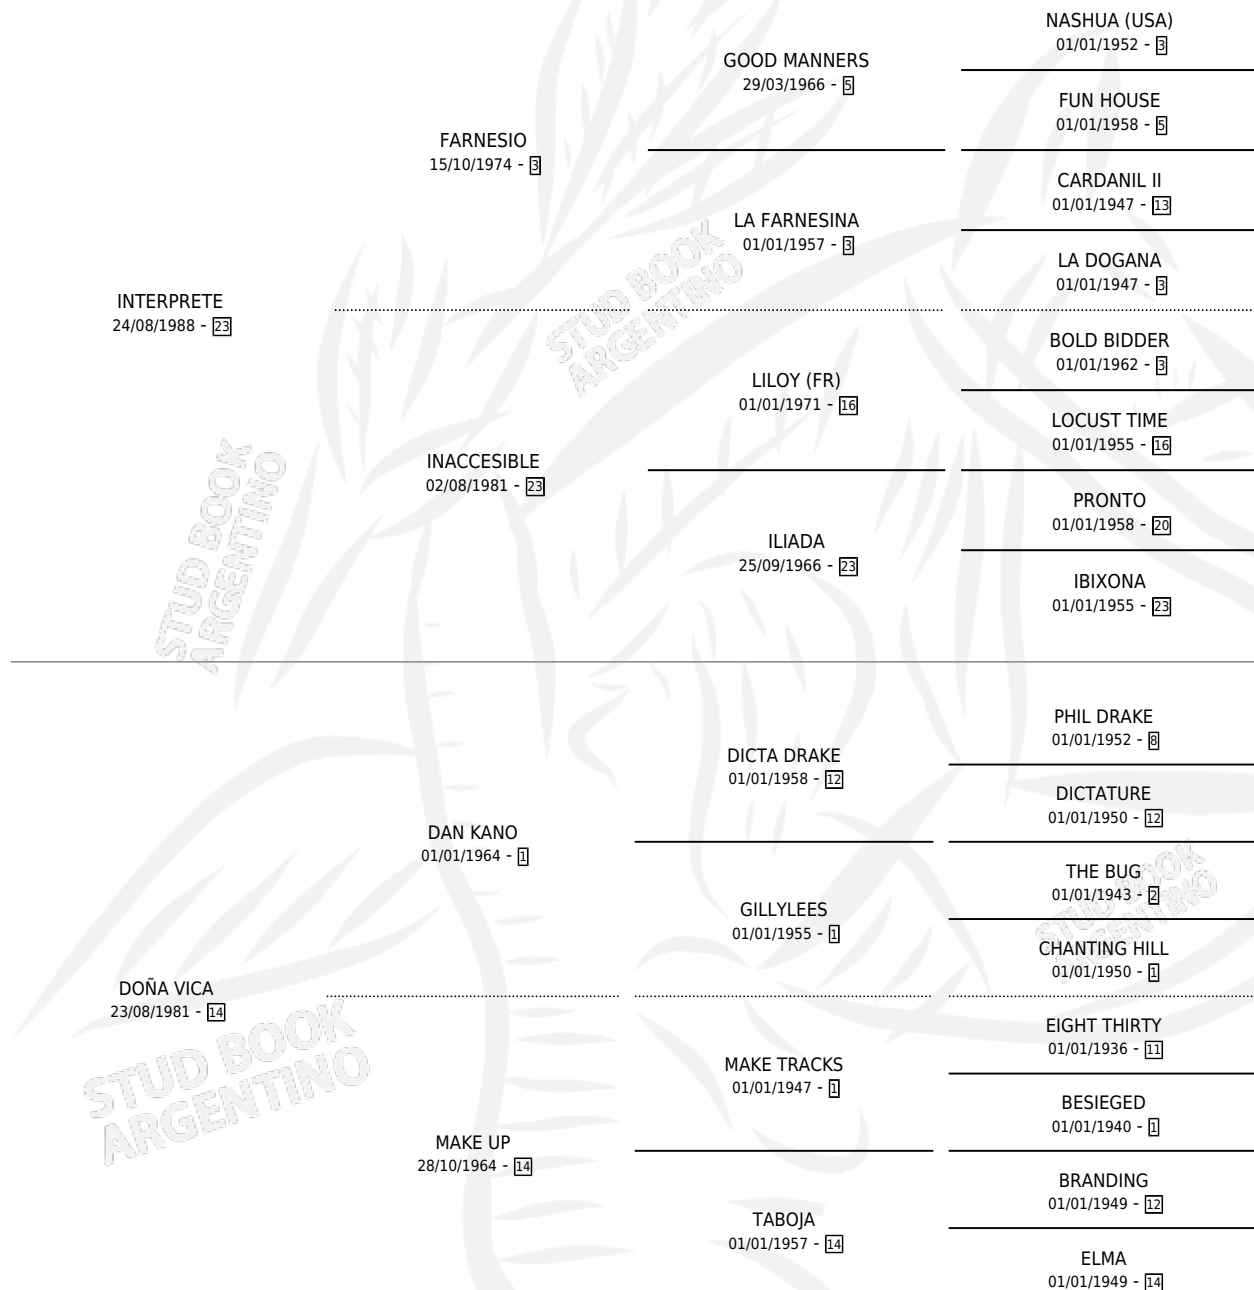

INSONDABLE

por INTERPRETE y DOÑA VICA por DAN KANO

Argentina · Hembra · Zaino · SP · 24/09/1994
Familia 14 · Volumen 35

ESTADO

TIPIFICACIÓN SANGUÍNEA	✓
TIPIFICACIÓN POR ADN	✓
PASAPORTE	X
IDENTIFICACIÓN POR MICROCHIP	X
REPRODUCTOR	✓

Lugar de nacimiento: El Paraiso

Criador: El Paraiso

~

HIJOS

	MACHOS	HEMBRAS
10 NACIERON	3	7
7 CORRIERON	2	5
4 GANARON	1	3
1 GANADORES CL	1 GANADORES GR	0 GANADORES G1

PEDIGREE