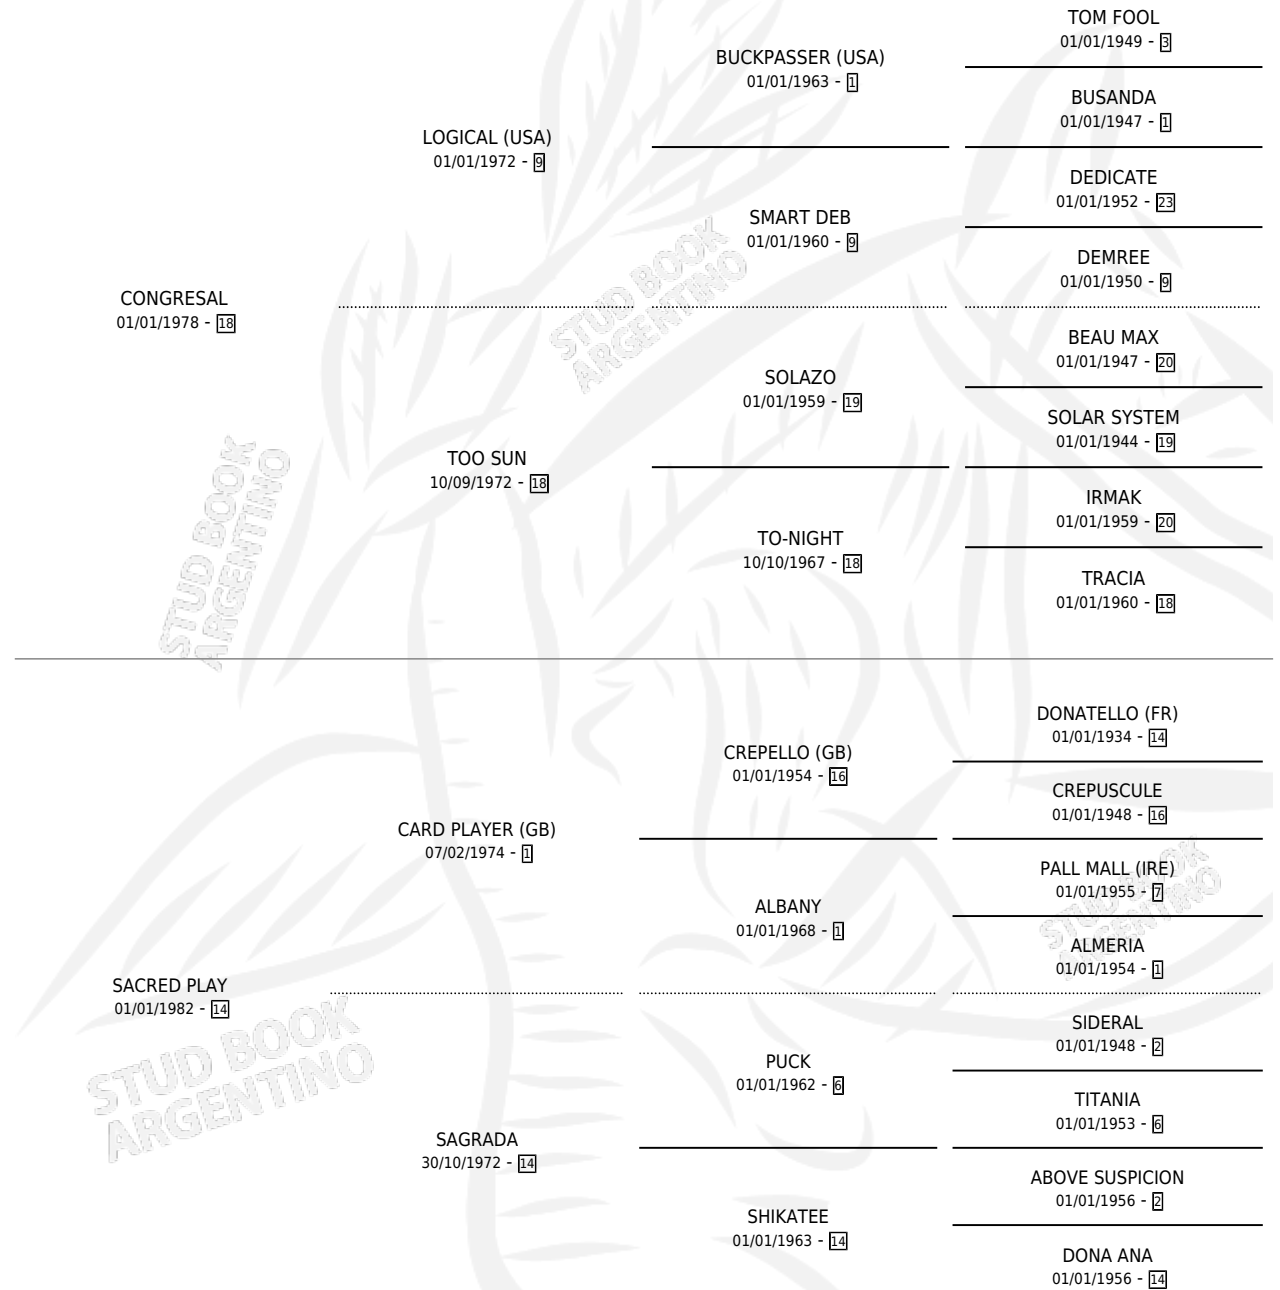

CONGABY

por CONGRESAL y SACRED PLAY por CARD PLAYER (GB)

Argentina · Hembra · Alazan · SP · 22/09/1994
Familia 14-a · Volumen 35

ESTADO

TIPIFICACIÓN SANGUÍNEA	X
TIPIFICACIÓN POR ADN	X
PASAPORTE	X
IDENTIFICACIÓN POR MICROCHIP	X
REPRODUCTOR	X

Lugar de nacimiento: Muñiz Sur

Criador: Sin dato

PEDIGREE

CONGABY

Datos oficiales del Stud Book Argentino

Documento generado el 09/05/2026

studbook.org.ar