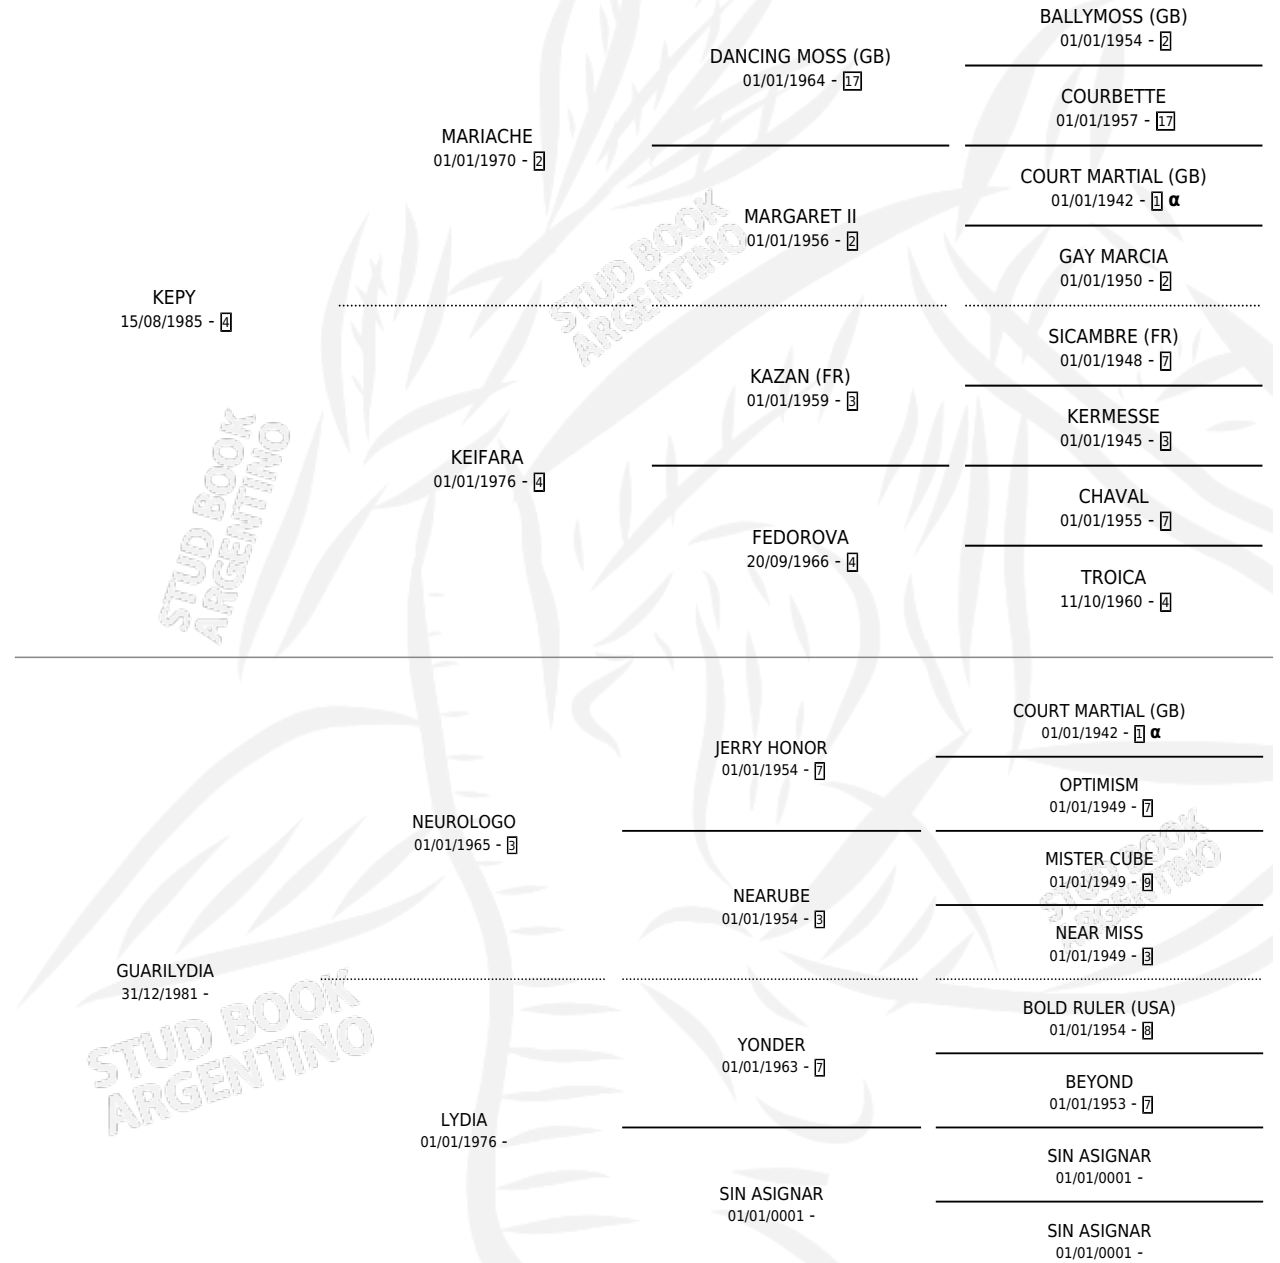

KEPIOLOGA

por **KEPY** y **GUARILYDIA** por **NEUROLOGO**

Argentina · Hembra · Zaino · SP · 03/10/1994
Familia · Volumen 35

ESTADO

TIPIFICACIÓN SANGUÍNEA	✓
TIPIFICACIÓN POR ADN	X
PASAPORTE	X
IDENTIFICACIÓN POR MICROCHIP	X
REPRODUCTOR	✓

Lugar de nacimiento: Las Katakumbas

Criador: Sin dato

~

HIJOS

	MACHOS	HEMBRAS
1 NACIERON	0	1
SIN ACTUACIONES		

PEDIGREE

INBREEDING : α

S