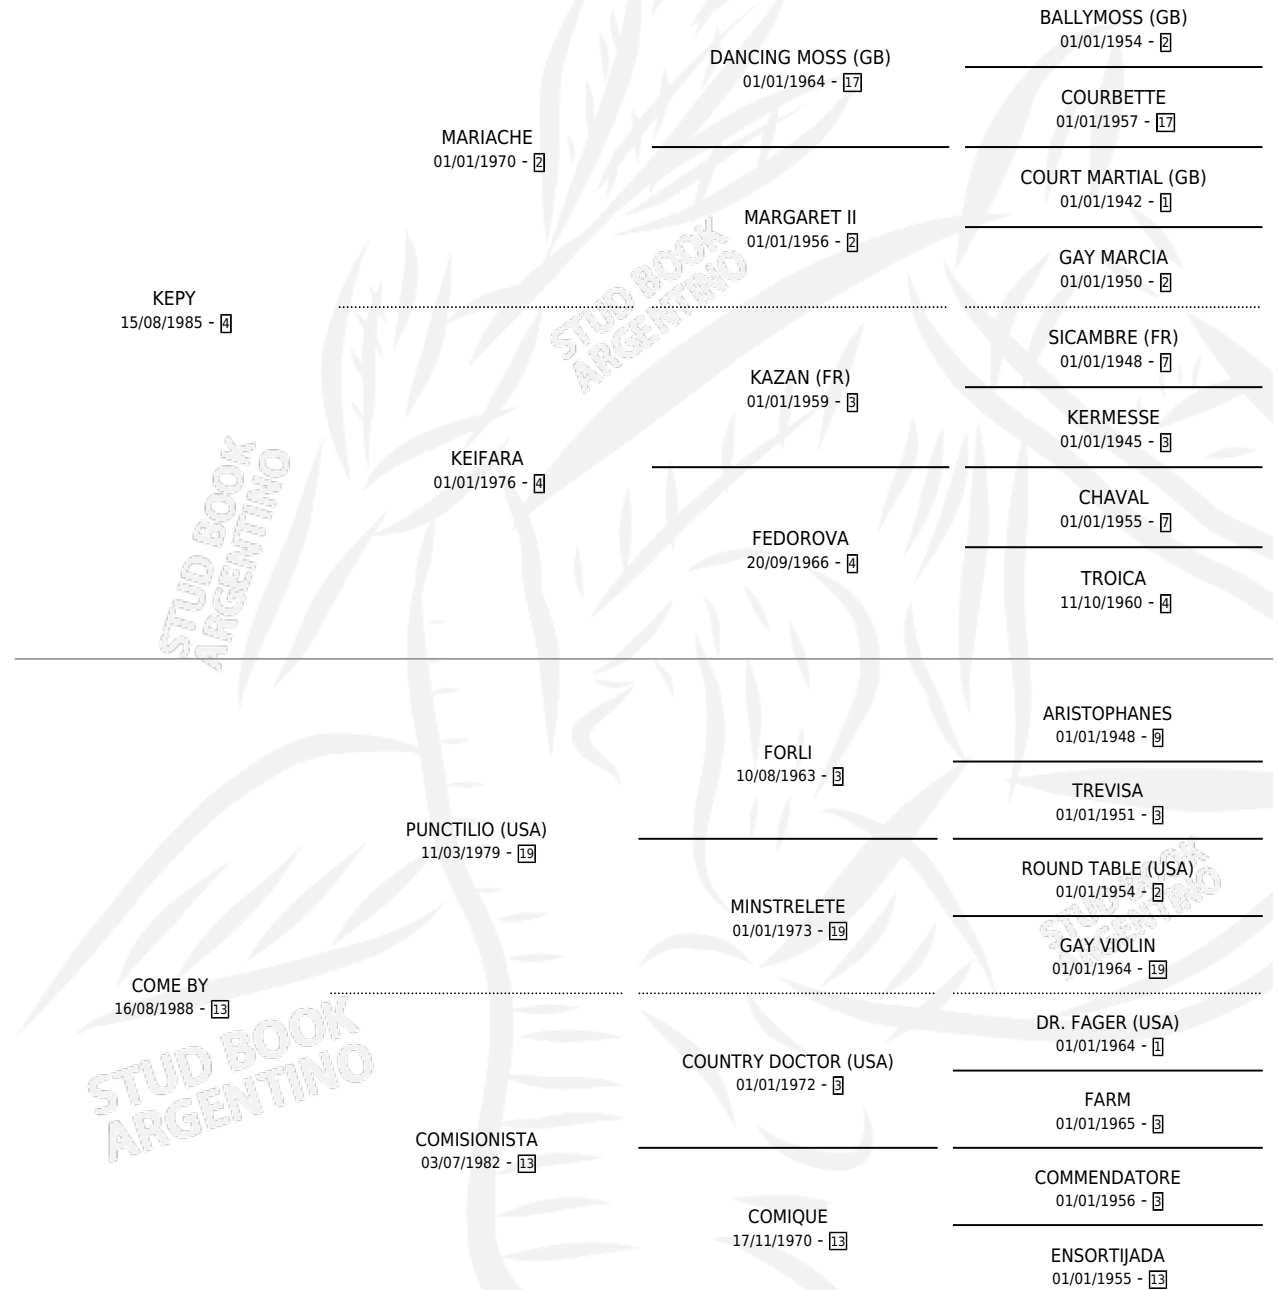

COME HERE

por **KEPY** y **COME BY** por **PUNCTILIO (USA)**

Argentina · Hembra · Alazan Tostado · SP · 18/09/1994
Familia 13-c · Volumen 35

ESTADO

TIPIFICACIÓN SANGUÍNEA	X
TIPIFICACIÓN POR ADN	X
PASAPORTE	X
IDENTIFICACIÓN POR MICROCHIP	X
REPRODUCTOR	X

Lugar de nacimiento: Las Katakumbas

Criador: Sin dato

PEDIGREE

CAMPAÑA

Solo carreras oficiales de Argentina

POR EDAD

EDAD	CC	1°	2°	3°	4°	5°	NP	CLC	CLG	CLCG1	CLGG1	IMPORTE	GANANCIA / CC
2 AÑOS	5	0	0	1	0	1	3	2	0	0	0	\$763	\$153
TOTALES	5	0	0	1	0	1	3	2	0	0	0	\$763	\$153
%		0.0%	0.0%	20.0%	0.0%	20.0%	60.0%	40.0%	0.0%	0.0%	0.0%		

Placés en La Plata en 5 carreras disputadas.

POR DISTANCIA

HIPODROMO	CC	1°	2°	3°	4°	5°	NP	CLC	CLG	CLCG1	CLGG1	IMPORTE
LA PLATA	4	0	0	1	0	1	2	2	0	0	0	\$763
1000 MTS	1	0	0	0	0	0	1	0	0	0	0	\$0
1500 MTS	1	0	0	0	0	0	1	1	0	0	0	\$0
1400 MTS	2	0	0	1	0	1	0	1	0	0	0	\$763
SAN ISIDRO	1	0	0	0	0	0	1	0	0	0	0	\$0
1400 MTS	1	0	0	0	0	0	1	0	0	0	0	\$0