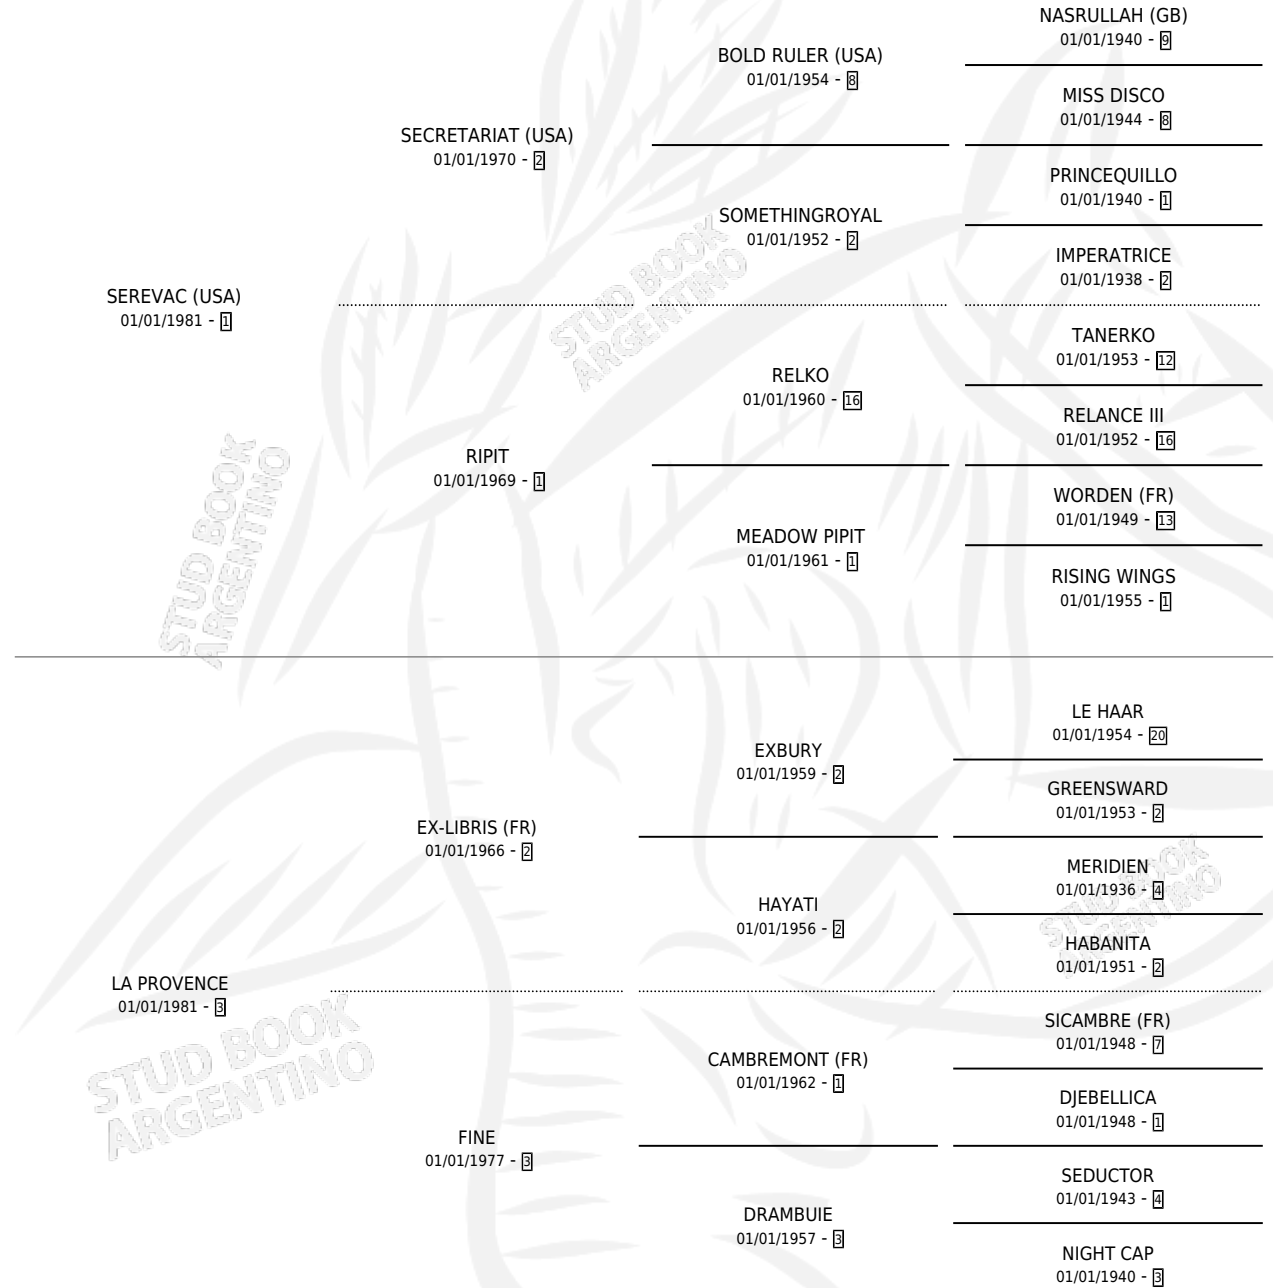

SECRET WIN

por SEREVAC (USA) y LA PROVENCE por EX-LIBRIS (FR)

Argentina · Macho · Alazan · SP · 03/10/1994
Familia 3-e · Volumen 35

ESTADO

TIPIFICACIÓN SANGUÍNEA	X
TIPIFICACIÓN POR ADN	X
PASAPORTE	X
IDENTIFICACIÓN POR MICROCHIP	X
REPRODUCTOR	X

Lugar de nacimiento: Lucero Del Sur

Criador: Lucero Del Sur

PEDIGREE

SECRET WIN

Datos oficiales del Stud Book Argentino

Documento generado el 05/05/2026

studbook.org.ar