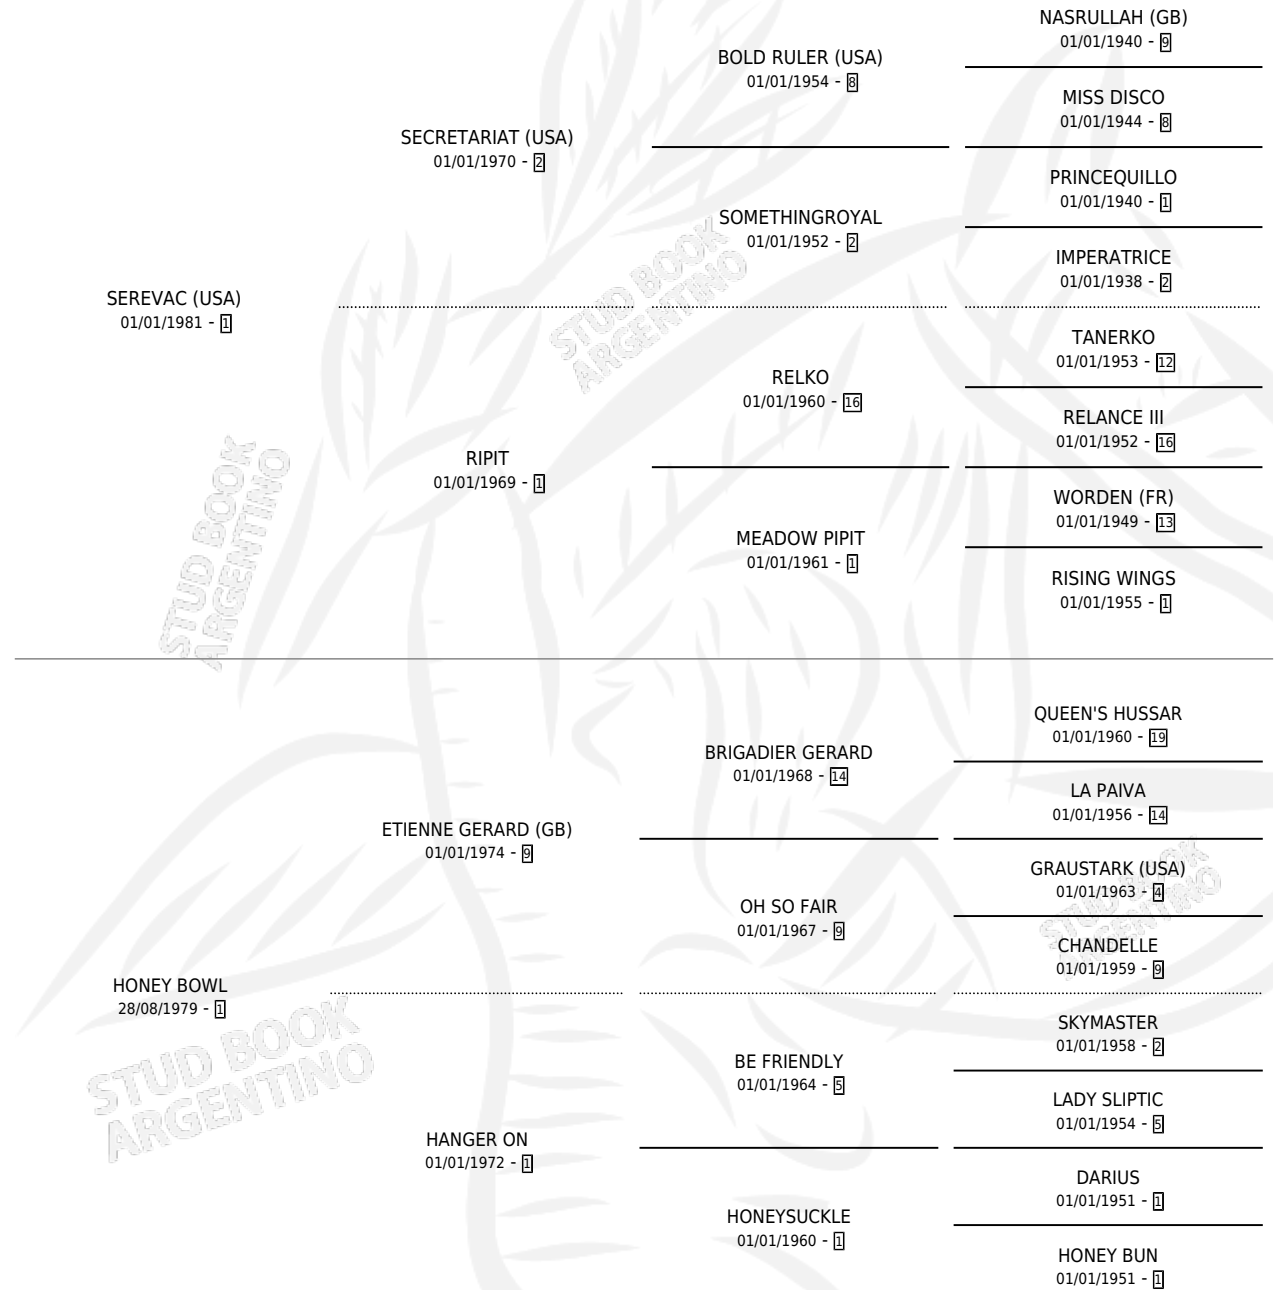

SECRET SQUAW

por SEREVAC (USA) y HONEY BOWL por ETIENNE GERARD (GB)

Argentina · Hembra · Alazan · SP · 28/09/1994
Familia 1-n · Volumen 35

ESTADO

TIPIFICACIÓN SANGUÍNEA	X
TIPIFICACIÓN POR ADN	X
PASAPORTE	X
IDENTIFICACIÓN POR MICROCHIP	X
REPRODUCTOR	X

Lugar de nacimiento: Lucero Del Sur

Criador: Lucero Del Sur

PEDIGREE