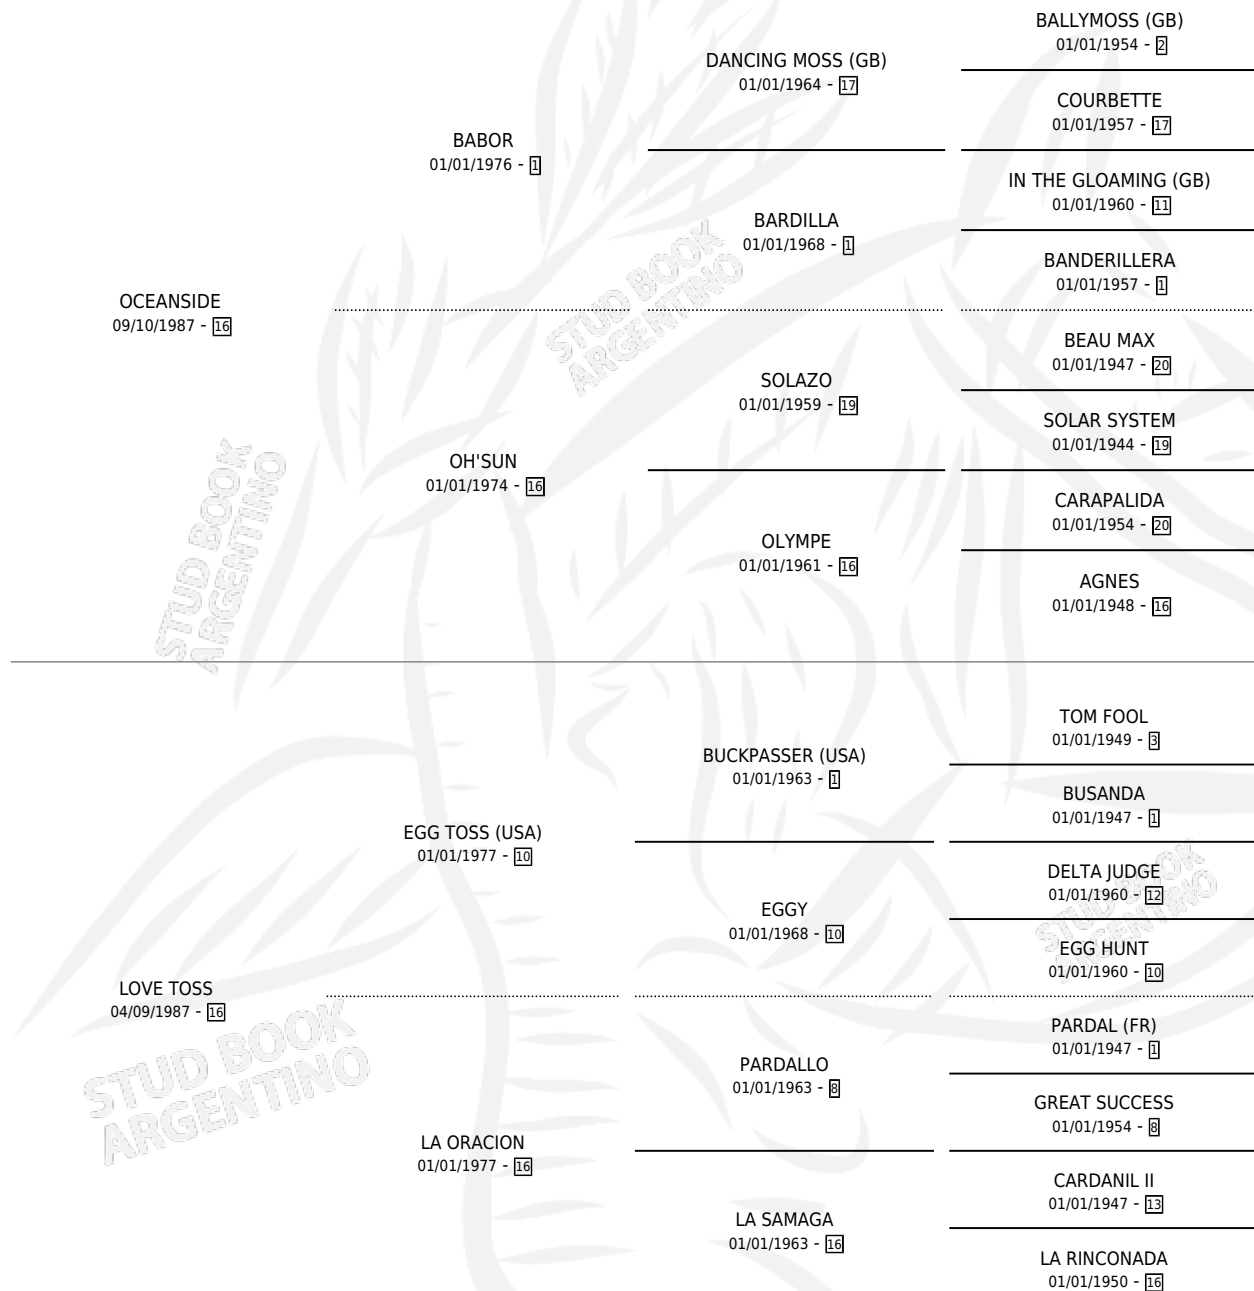

CAÑA QUEMADA

por OCEANSIDE y LOVE TOSS por EGG TOSS (USA)

Argentina · Hembra · Zaino · SP · 19/10/1994
Familia 16-e · Volumen 35

ESTADO

TIPIFICACIÓN SANGUÍNEA	X
TIPIFICACIÓN POR ADN	X
PASAPORTE	X
IDENTIFICACIÓN POR MICROCHIP	X
REPRODUCTOR	X

Lugar de nacimiento: Santa Victoria

Criador: Santa Victoria

PEDIGREE

CAMPAÑA

Solo carreras oficiales de Argentina

POR EDAD

EDAD	CC	1°	2°	3°	4°	5°	NP	CLC	CLG	CLCG1	CLGG1	IMPORTE	GANANCIA / CC
3 AÑOS	2	0	0	0	0	0	2	0	0	0	0	\$0	\$0
TOTALES	2	0	0	0	0	0	2	0	0	0	0	\$0	\$0
%		0.0%	0.0%	0.0%	0.0%	0.0%	100%	0.0%	0.0%	0.0%	0.0%		