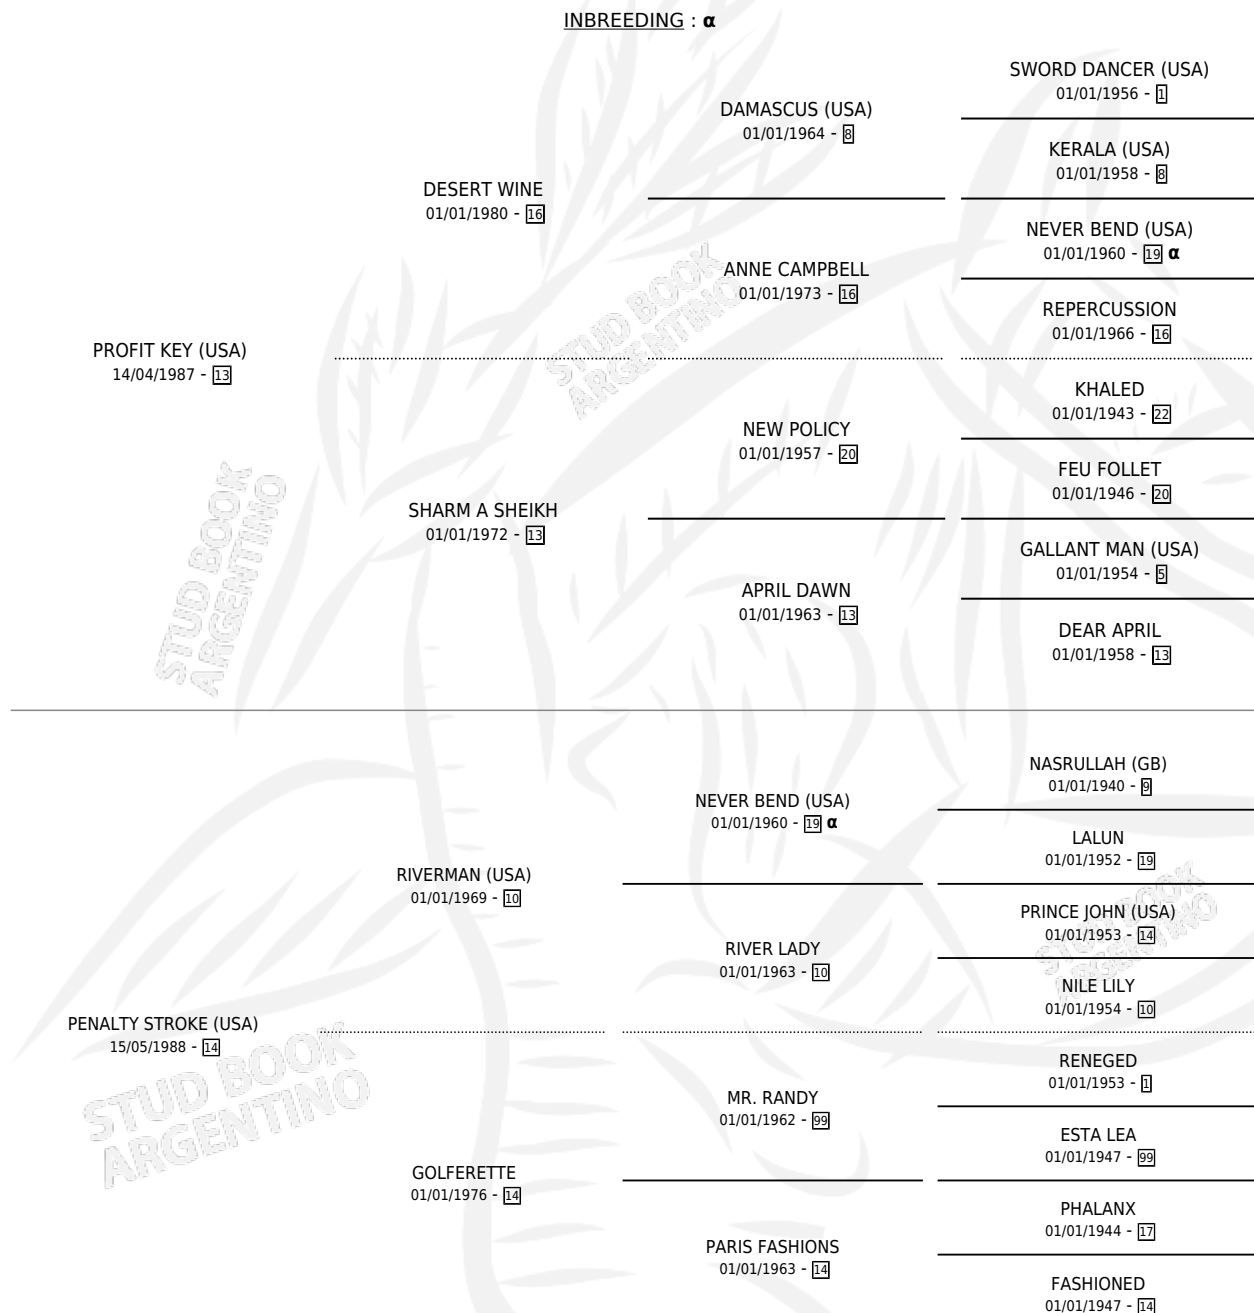

KEY TO SUCCESS

por **PROFIT KEY (USA)** y **PENALTY STROKE (USA)** por **RIVERMAN (USA)**

Argentina · Hembra · Zaino · SP · 05/10/1994
Familia 14 · Volumen 35

ESTADO

TIPIFICACIÓN SANGUÍNEA	✓
TIPIFICACIÓN POR ADN	X
PASAPORTE	X
IDENTIFICACIÓN POR MICROCHIP	X
REPRODUCTOR	✓

Lugar de nacimiento: El Candil
Criador: Sin dato

~

HIJOS

	MACHOS	HEMBRAS
2 NACIERON	2	0
2 CORRIERON	2	0
1 GANARON	1	0
0 GANADORES CL	0 GANADORES GR	0 GANADORES G1

PEDIGREE

INBREEDING : α

S

mientos 2 / Efectividad 66.67%

PADRILLO	PRODUCTO	CRIADOR	1ER SERVICIO	ÚLTIMO SERVICIO
RAMPART ROAD (USA)	KEY CANDIL (M ZD, 13/11/2000)	MIGNANI EDGARDO JAVIER	30/11/1999	30/11/1999
SELEWSVILLE (USA)			27/10/1998	27/10/1998
IBERO	MALEQUI (M Z, 30/09/1998)	MIGNANI EDGARDO JAVIER	31/08/1997	05/10/1997