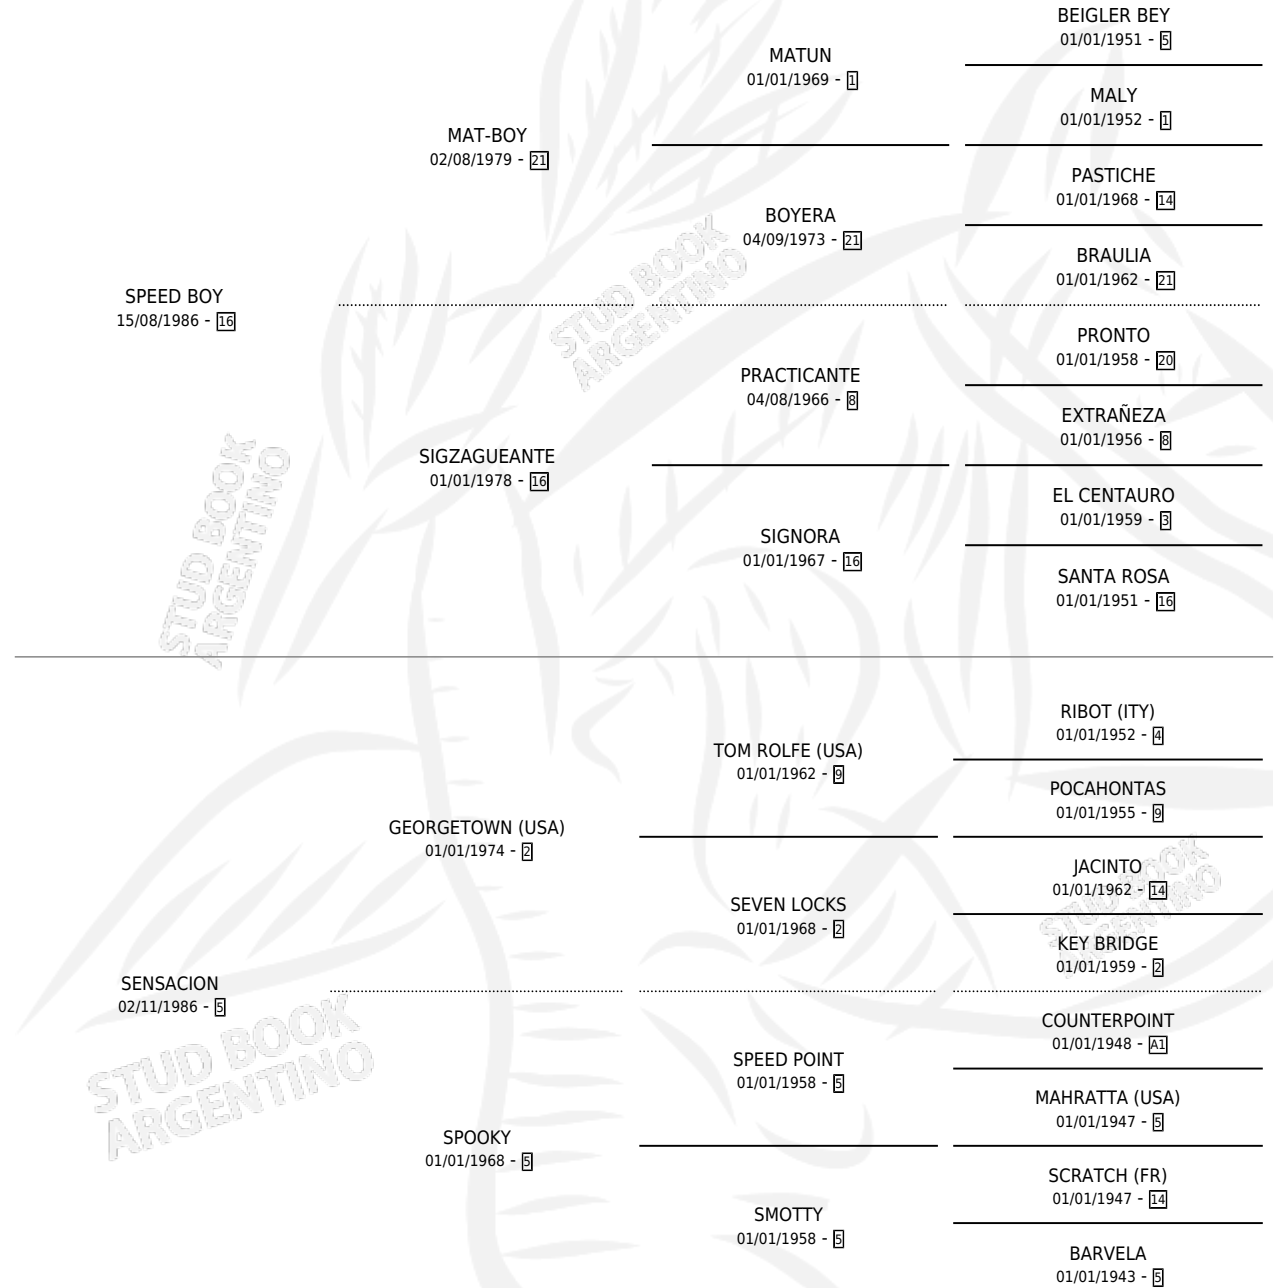

SPEED GEORGE

por SPEED BOY y SENSACION por GEORGETOWN (USA)

Argentina · Macho · Zaino · SP · 30/09/1994
Familia 5 · Volumen 35

ESTADO

TIPIFICACIÓN SANGUÍNEA	X
TIPIFICACIÓN POR ADN	X
PASAPORTE	X
IDENTIFICACIÓN POR MICROCHIP	X
REPRODUCTOR	X

Lugar de nacimiento: Los Prados

Criador: Sin dato

PEDIGREE