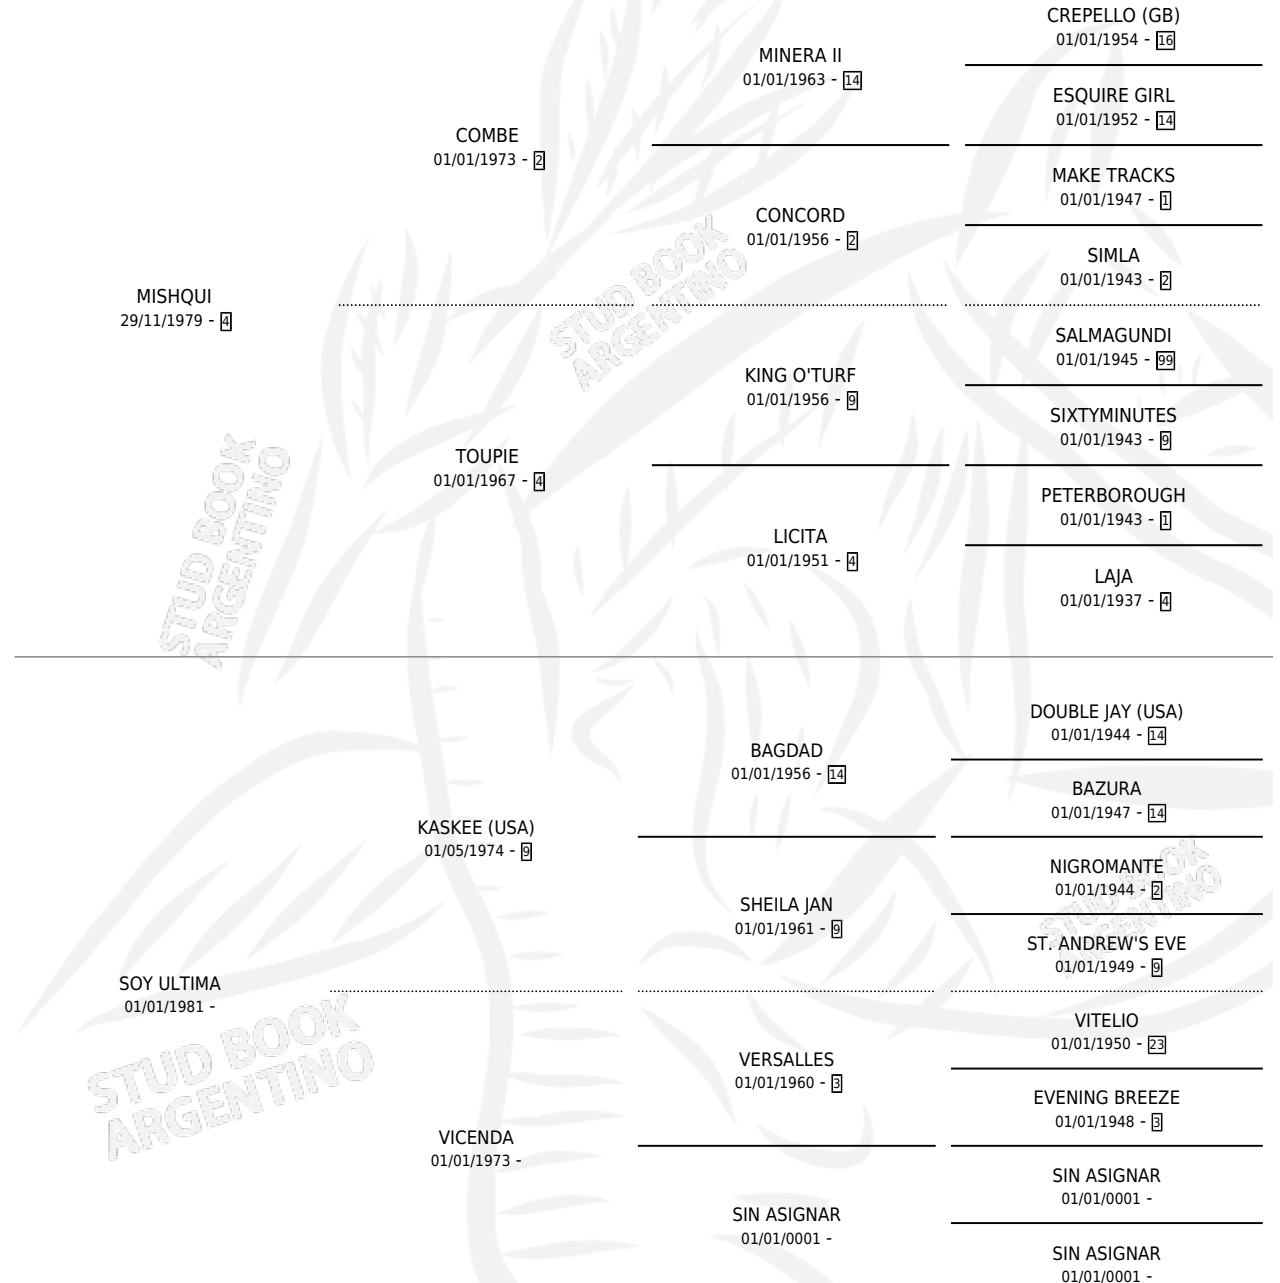

# SOY MISHQUI

por MISHQUI y SOY ULTIMA por KASKEE (USA)

Argentina · Macho · Zaino · SP · 23/09/1994  
Familia · Volumen 35

## ESTADO

TIPIFICACIÓN SANGUÍNEA	X
TIPIFICACIÓN POR ADN	X
PASAPORTE	X
IDENTIFICACIÓN POR MICROCHIP	X
REPRODUCTOR	X

**Lugar de nacimiento:** La Invencible

**Criador:** Sin dato

## PEDIGREE