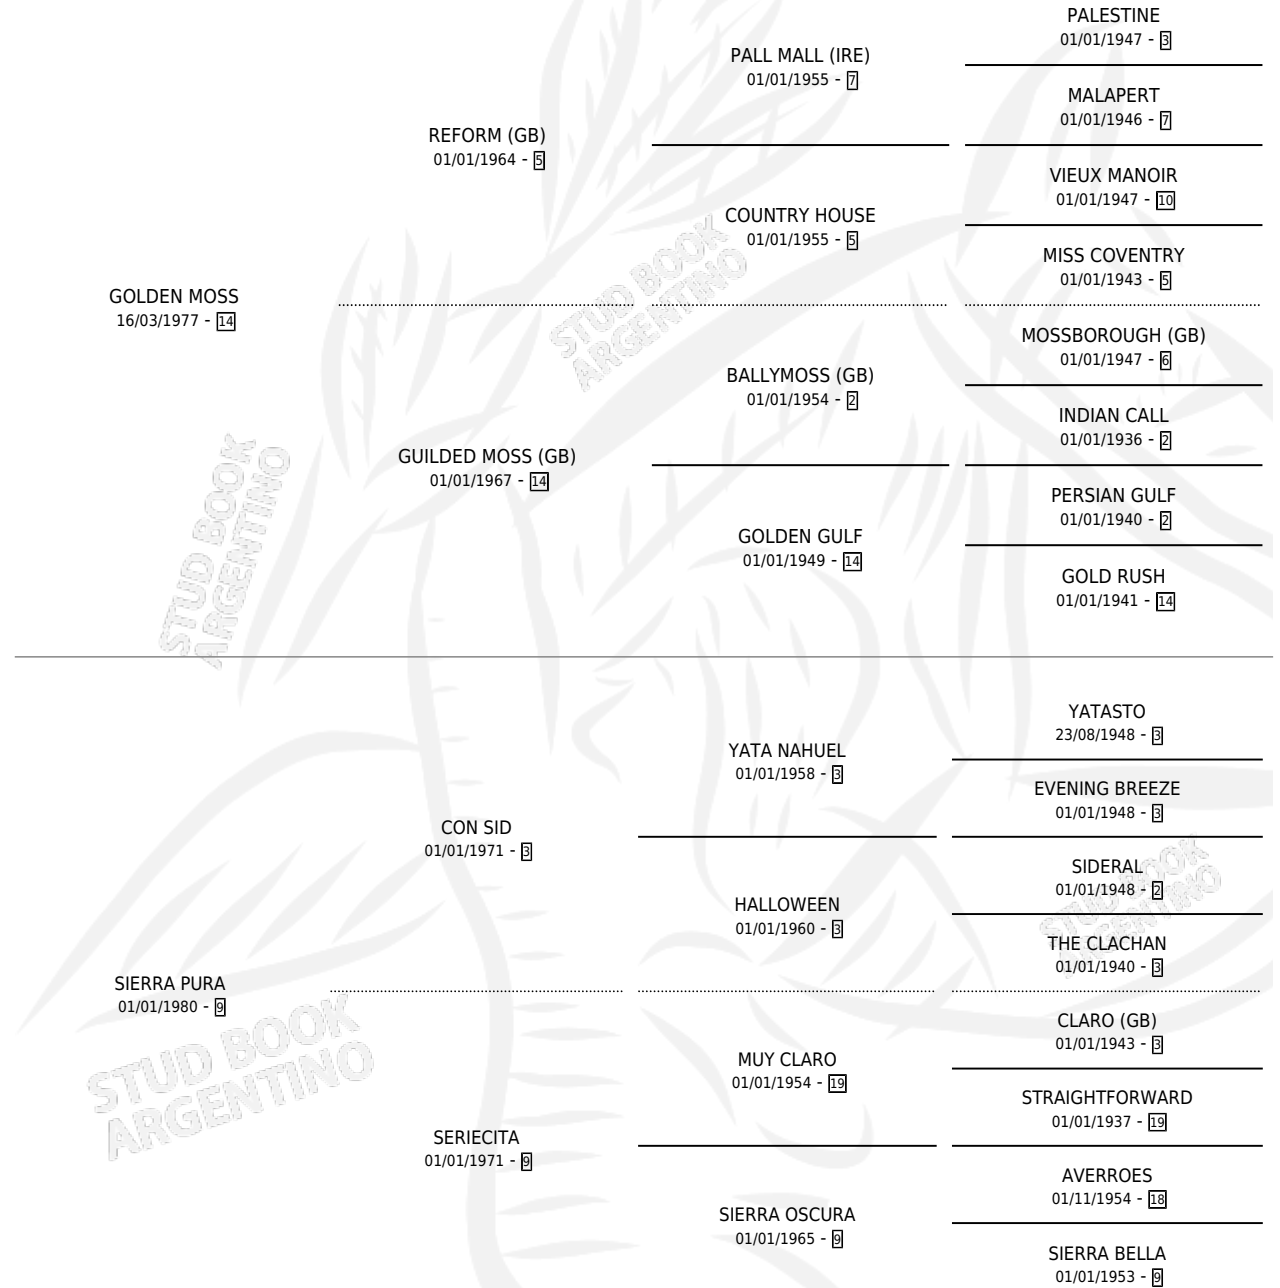

PRETTY MOSS

por **GOLDEN MOSS** y **SIERRA PURA** por **CON SID**

Argentina · Hembra · Alazan · SP · 24/08/1994
Familia 9-g · Volumen 35

ESTADO

TIPIFICACIÓN SANGUÍNEA	X
TIPIFICACIÓN POR ADN	X
PASAPORTE	X
IDENTIFICACIÓN POR MICROCHIP	X
REPRODUCTOR	X

Lugar de nacimiento: La Madela

Criador: Sin dato

PEDIGREE

PRETTY MOSS

Datos oficiales del Stud Book Argentino

Documento generado el 15/05/2026

studbook.org.ar