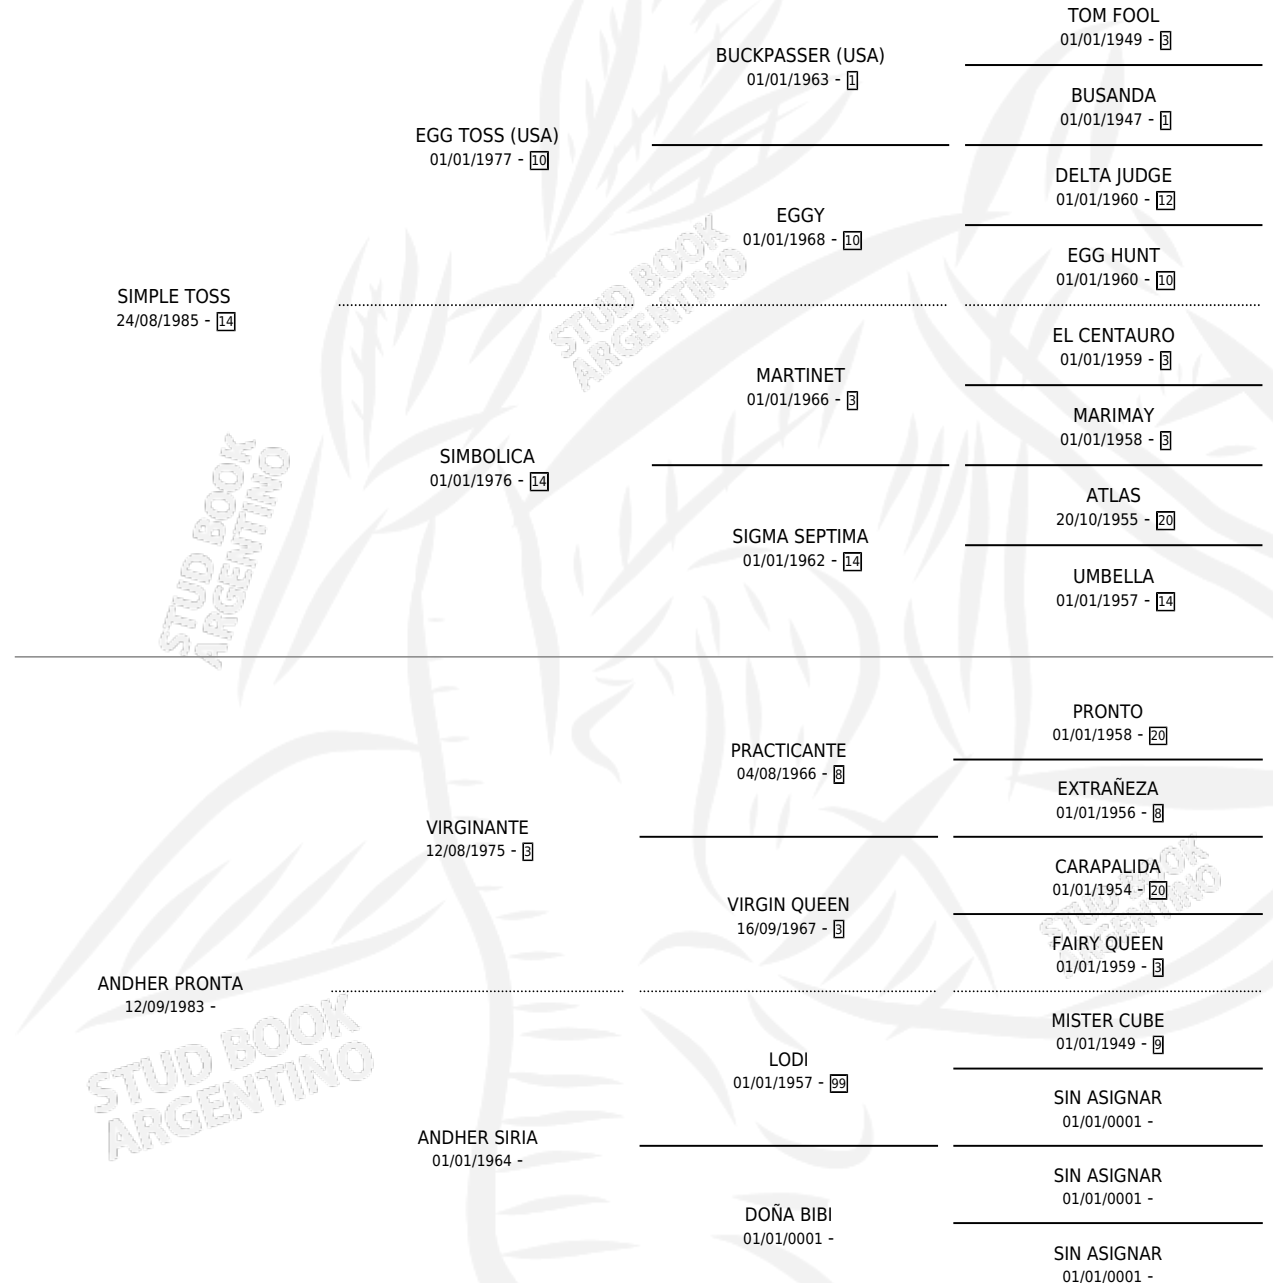

SOY VICTOR

por **SIMPLE TOSS** y **ANDHER PRONTA** por **VIRGINANTE**

Argentina · Macho · Zaino · SP · 15/09/1994
Familia · Volumen 35

ESTADO

TIPIFICACIÓN SANGUÍNEA	X
TIPIFICACIÓN POR ADN	X
PASAPORTE	X
IDENTIFICACIÓN POR MICROCHIP	X
REPRODUCTOR	X

Lugar de nacimiento: Las Dos H

Criador: Lencina Victor Ernesto

PEDIGREE

CAMPAÑA

Solo carreras oficiales de Argentina

POR EDAD

EDAD	CC	1°	2°	3°	4°	5°	NP	CLC	CLG	CLCG1	CLGG1	IMPORTE	GANANCIA / CC
7 AÑOS	2	0	0	0	0	0	2	0	0	0	0	\$0	\$0
TOTALES	2	0	0	0	0	0	2	0	0	0	0	\$0	\$0
%		0.0%	0.0%	0.0%	0.0%	0.0%	100%	0.0%	0.0%	0.0%	0.0%		