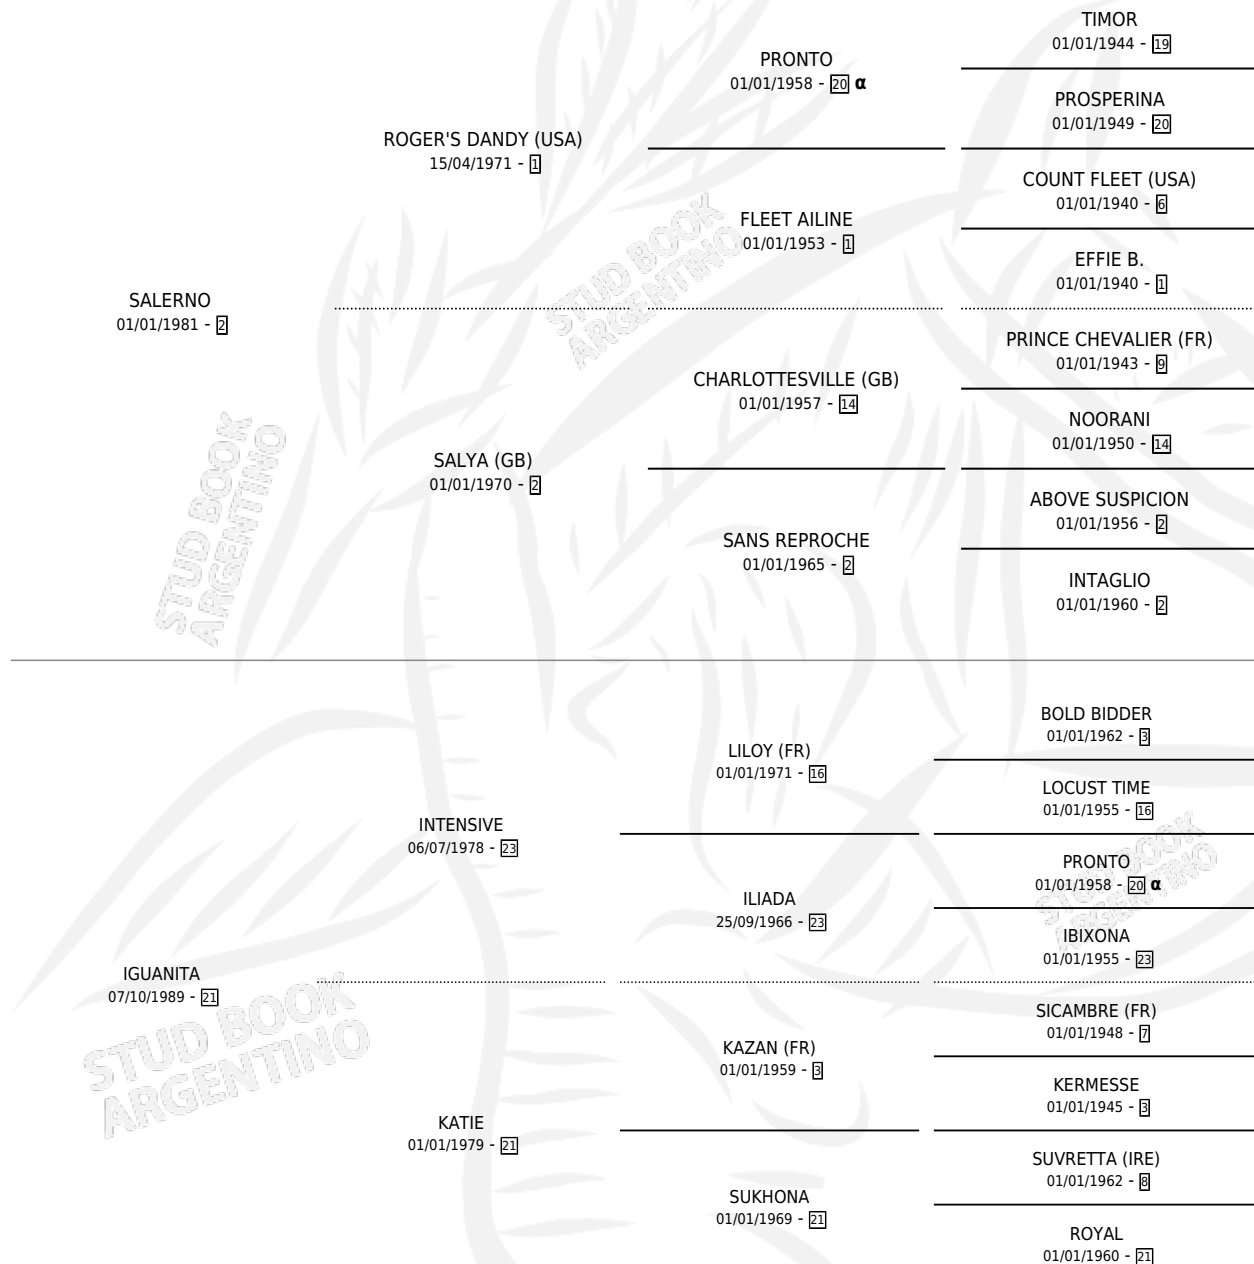

IGUACEL MAGO

por **SALERNO** y **IGUANITA** por **INTENSIVE**

Argentina · Macho · Zaino · SP · 29/09/1994
Familia 21 · Volumen 35

ESTADO

TIPIFICACIÓN SANGUÍNEA	✓
TIPIFICACIÓN POR ADN	X
PASAPORTE	X
IDENTIFICACIÓN POR MICROCHIP	X
REPRODUCTOR	X

Lugar de nacimiento: Agromayo

Criador: Sin dato

PEDIGREE

INBREEDING : α

IGUACEL MAGO

Datos oficiales del Stud Book Argentino

Documento generado el 08/05/2026

studbook.org.ar