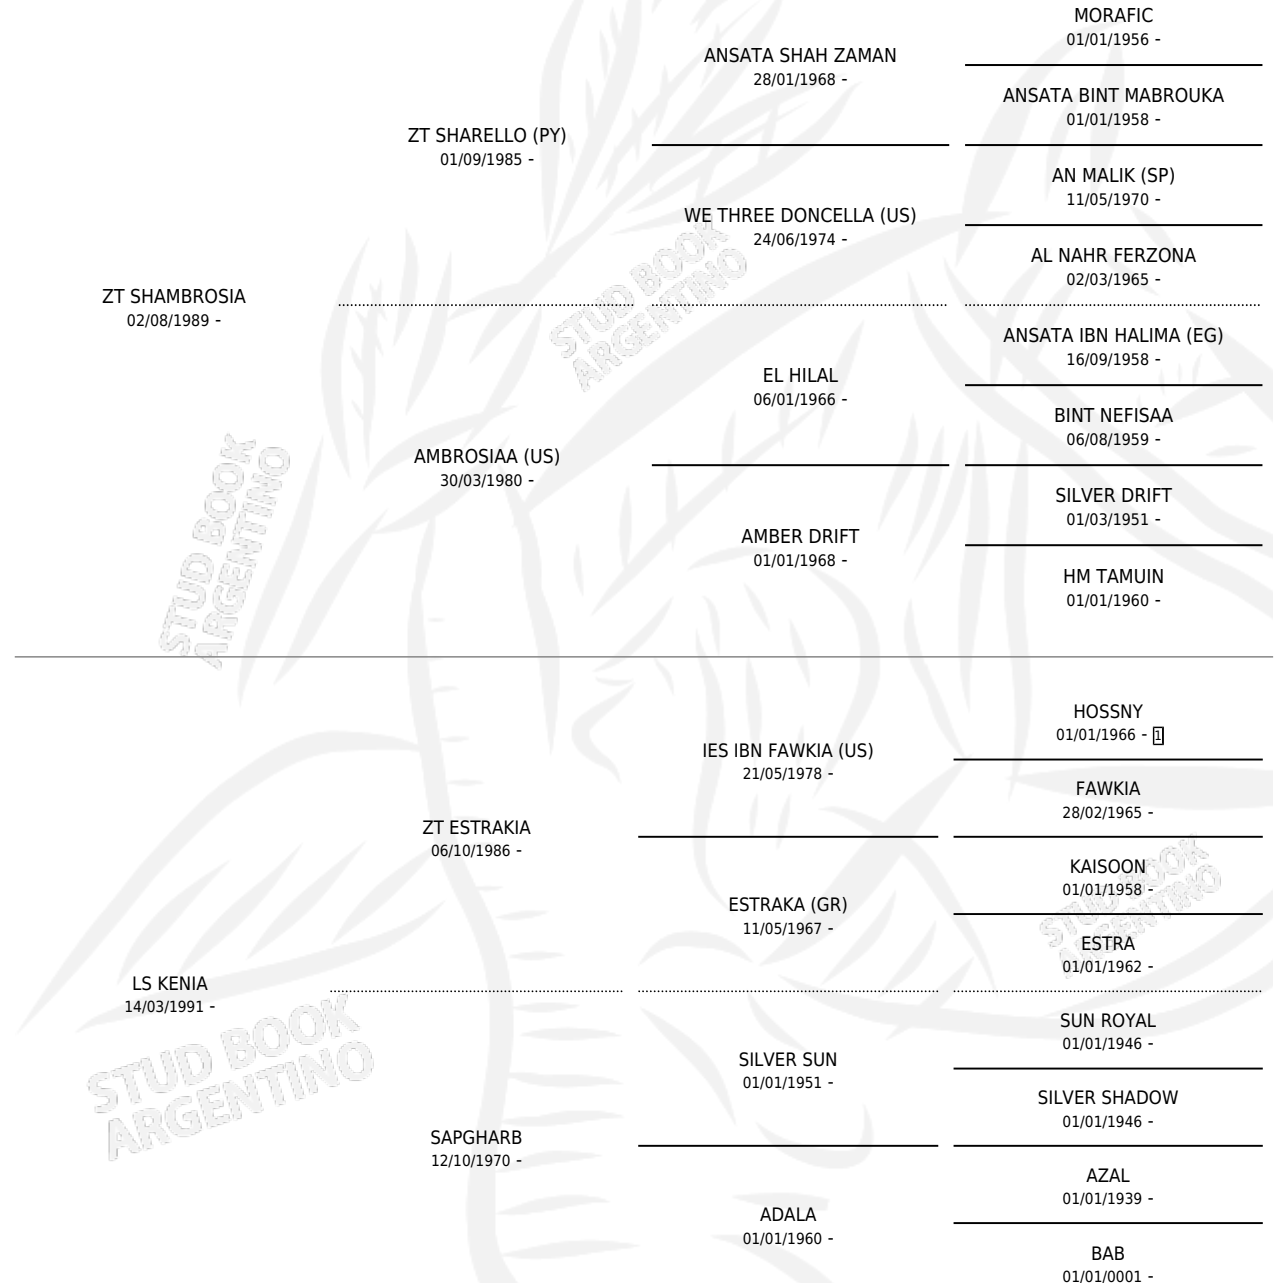

CP NOAH

por ZT SHAMBROSIA y LS KENIA por ZT ESTRAKIA

Argentina · Hembra · Tordillo · AP · 30/09/1994
Familia · Volumen 35

ESTADO

TIPIFICACIÓN SANGUÍNEA	X
TIPIFICACIÓN POR ADN	X
PASAPORTE	X
IDENTIFICACIÓN POR MICROCHIP	X
REPRODUCTOR	X

Lugar de nacimiento: Rio De Los Pajaros

Criador: Rio De Los Pajaros

PEDIGREE

CP NOAH

Datos oficiales del Stud Book Argentino

Documento generado el 07/05/2026

studbook.org.ar