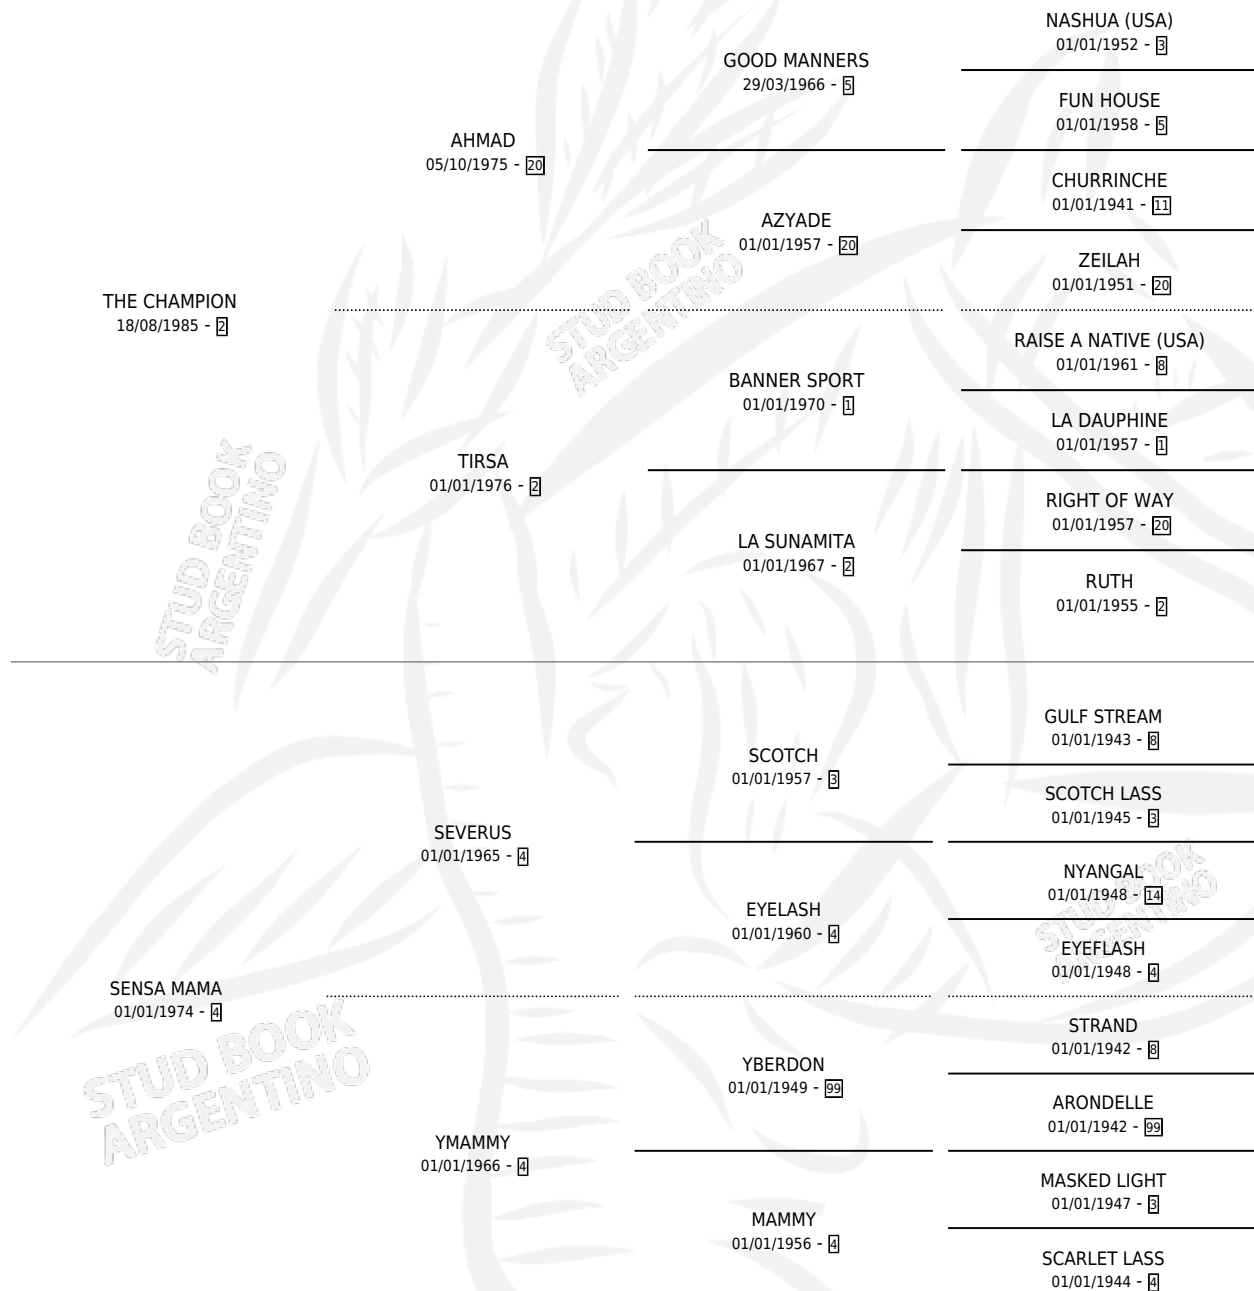

THE SUPERIOR

por THE CHAMPION y SENA MAMA por SEVERUS

Argentina · Macho · Zaino · SP · 18/09/1994
Familia 4-d · Volumen 35

ESTADO

TIPIFICACIÓN SANGUÍNEA	X
TIPIFICACIÓN POR ADN	X
PASAPORTE	X
IDENTIFICACIÓN POR MICROCHIP	X
REPRODUCTOR	X

Lugar de nacimiento: Yanina

Criador: Sin dato

PEDIGREE

THE SUPERIOR

Datos oficiales del Stud Book Argentino

Documento generado el 01/05/2026

studbook.org.ar