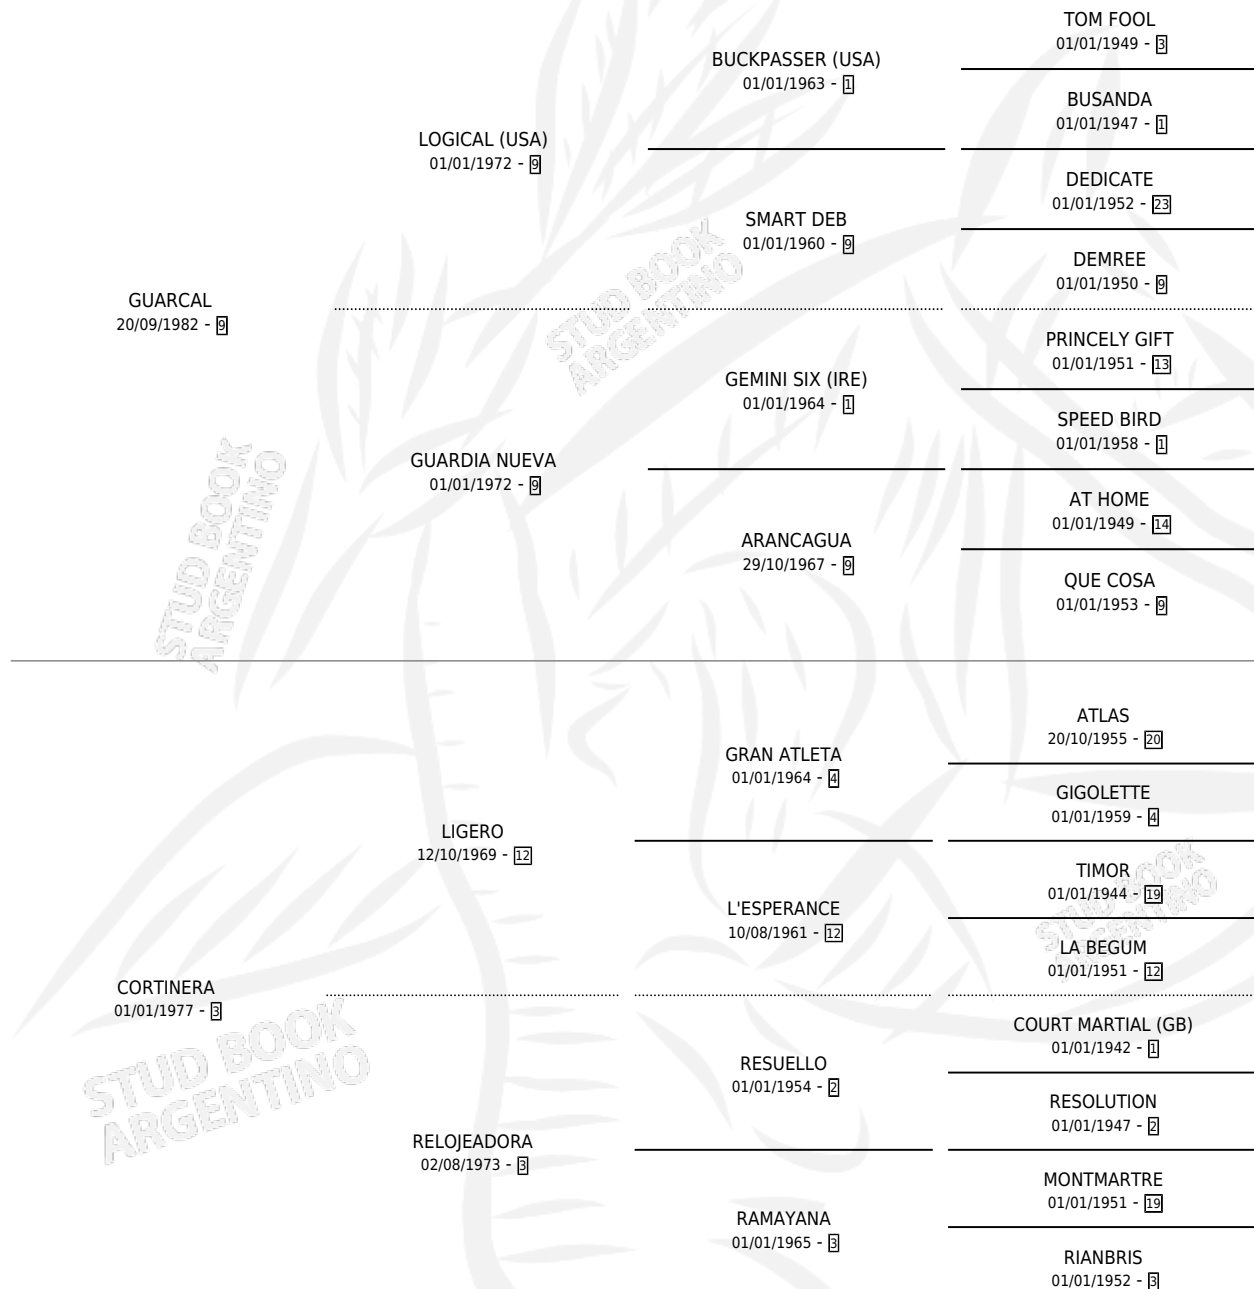

SUPER CORTIJO

por GUARCAL y CORTINERA por LIGERO

Argentina · Macho · Alazan · SP · 16/09/1994
Familia 3-c · Volumen 35

ESTADO

TIPIFICACIÓN SANGUÍNEA	X
TIPIFICACIÓN POR ADN	X
PASAPORTE	X
IDENTIFICACIÓN POR MICROCHIP	X
REPRODUCTOR	X

Lugar de nacimiento: El Rebenque

Criador: Sin dato

PEDIGREE