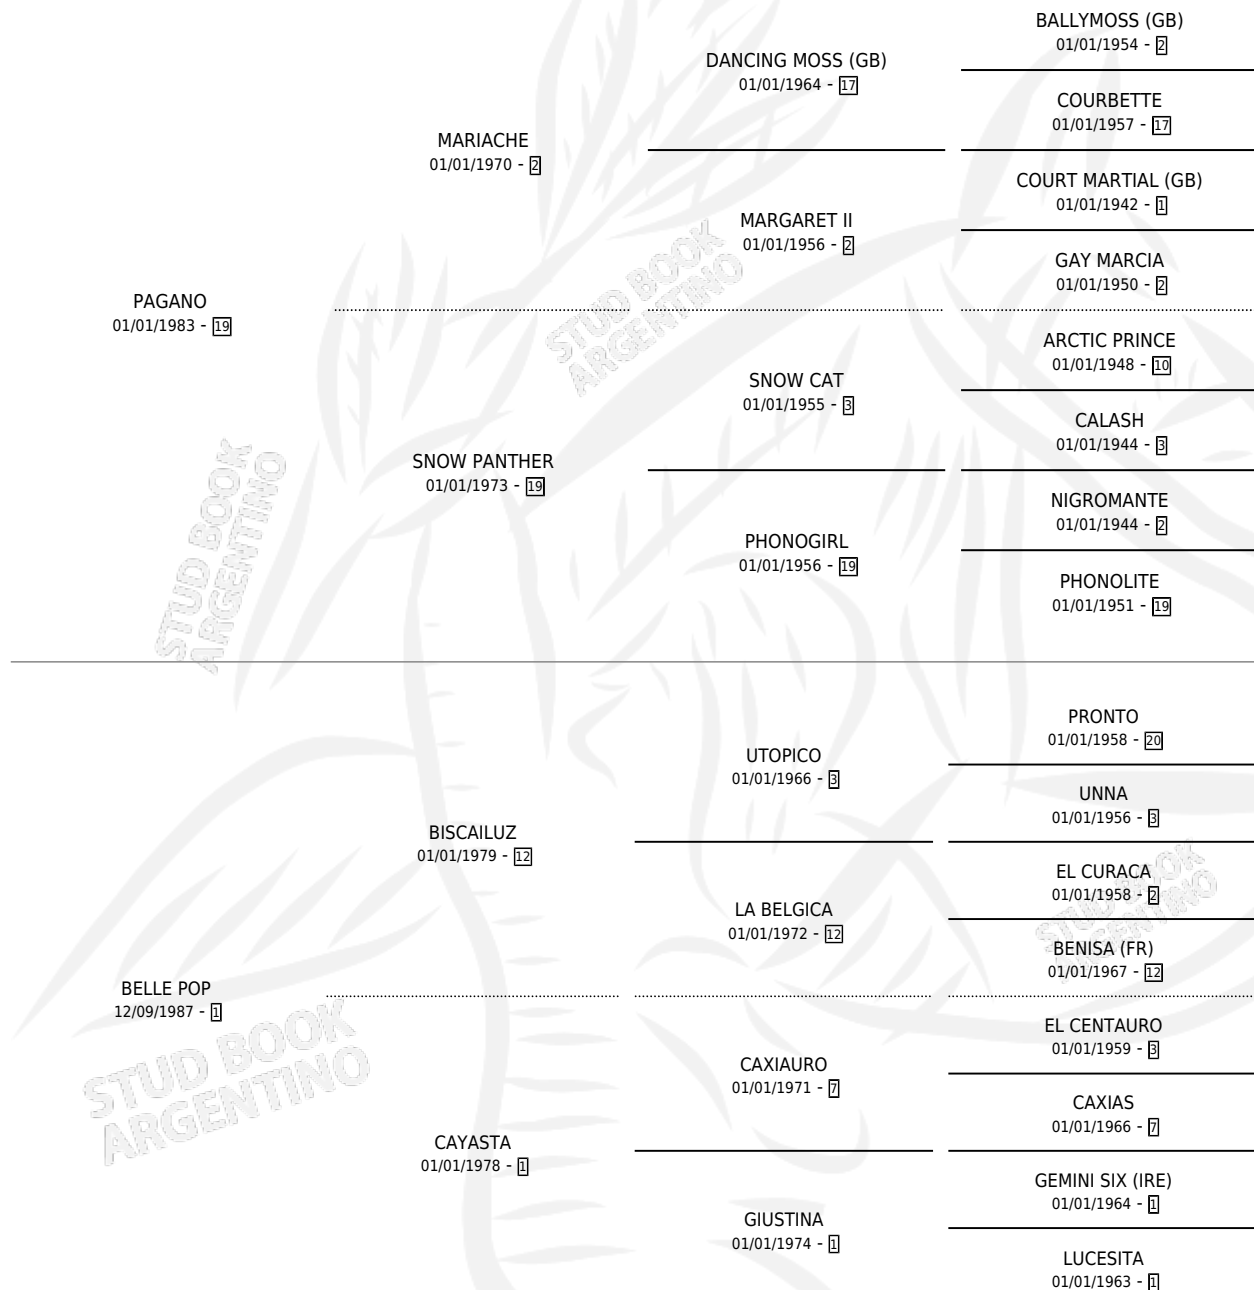

ITALO POP

por PAGANO y BELLE POP por BISCAILUZ

Argentina · Macho · Zaino Doradillo · SP · 23/09/1994
Familia 1-e · Volumen 35

ESTADO

TIPIFICACIÓN SANGUÍNEA	X
TIPIFICACIÓN POR ADN	X
PASAPORTE	X
IDENTIFICACIÓN POR MICROCHIP	X
REPRODUCTOR	X

Lugar de nacimiento: La Blanca

Criador: Sin dato

PEDIGREE

CAMPAÑA

Solo carreras oficiales de Argentina

POR EDAD

EDAD	CC	1°	2°	3°	4°	5°	NP	CLC	CLG	CLCG1	CLGG1	IMPORTE	GANANCIA / CC
4 AÑOS	1	0	0	0	0	0	1	0	0	0	0	\$0	\$0
5 AÑOS	10	2	1	1	0	0	6	0	0	0	0	\$9,850	\$985
6 AÑOS	2	1	0	0	0	0	1	0	0	0	0	\$5,000	\$2,500
TOTALES	13	3	1	1	0	0	8	0	0	0	0	\$14,850	\$1,142
%		23.1%	7.7%	7.7%	0.0%	0.0%	61.5%	0.0%	0.0%	0.0%	0.0%		

Ganador de 3 carreras en San Isidro y Palermo - \$14,850, a los 5 y 6 años.

POR DISTANCIA

HIPODROMO	CC	1°	2°	3°	4°	5°	NP	CLC	CLG	CLCG1	CLGG1	IMPORTE
PALERMO	11	2	1	1	0	0	7	0	0	0	0	\$9,850
1000 MTS	11	2	1	1	0	0	7	0	0	0	0	\$9,850
SAN ISIDRO	2	1	0	0	0	0	1	0	0	0	0	\$5,000
1100 MTS	1	1	0	0	0	0	0	0	0	0	0	\$5,000
1000 MTS	1	0	0	0	0	0	1	0	0	0	0	\$0