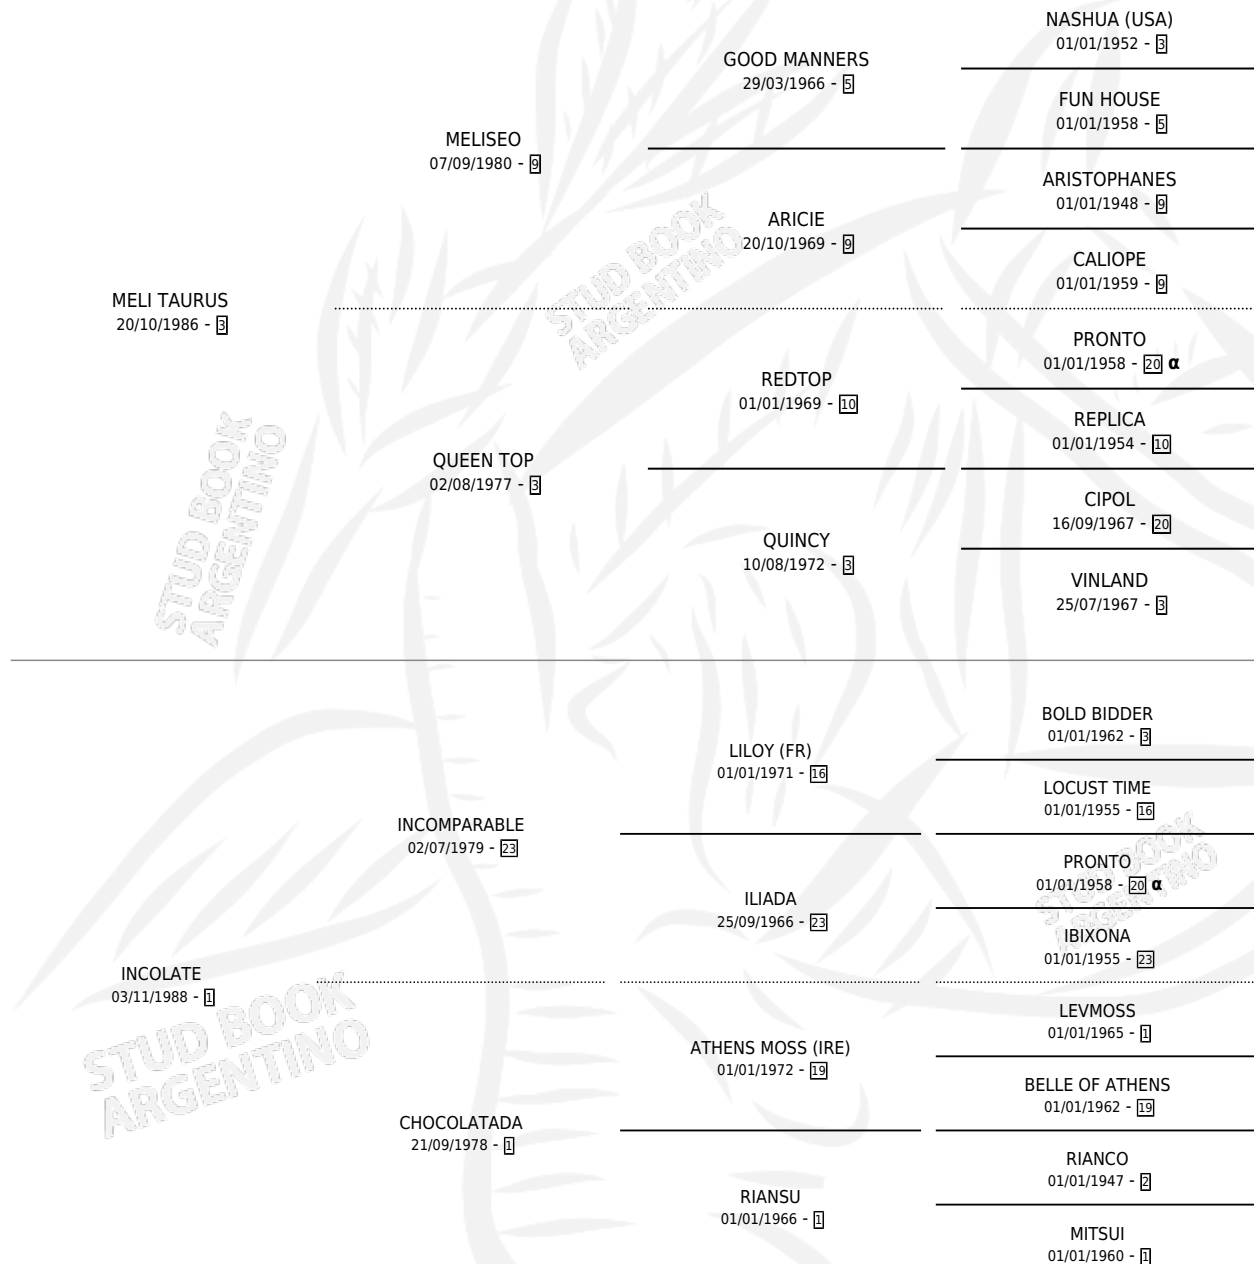

CHOCOLATE TAURO

por MELI TAURUS y INCOLATE por INCOMPARABLE

Argentina · Macho · Zaino · SP · 17/10/1994
Familia 1-j · Volumen 35

ESTADO

TIPIFICACIÓN SANGUÍNEA	X
TIPIFICACIÓN POR ADN	X
PASAPORTE	X
IDENTIFICACIÓN POR MICROCHIP	X
REPRODUCTOR	X

Lugar de nacimiento: Rosa Negra
Criador: Sin dato

PEDIGREE

INBREEDING : α

CHOCOLATE TAURO

Datos oficiales del Stud Book Argentino

Documento generado el 12/05/2026

studbook.org.ar