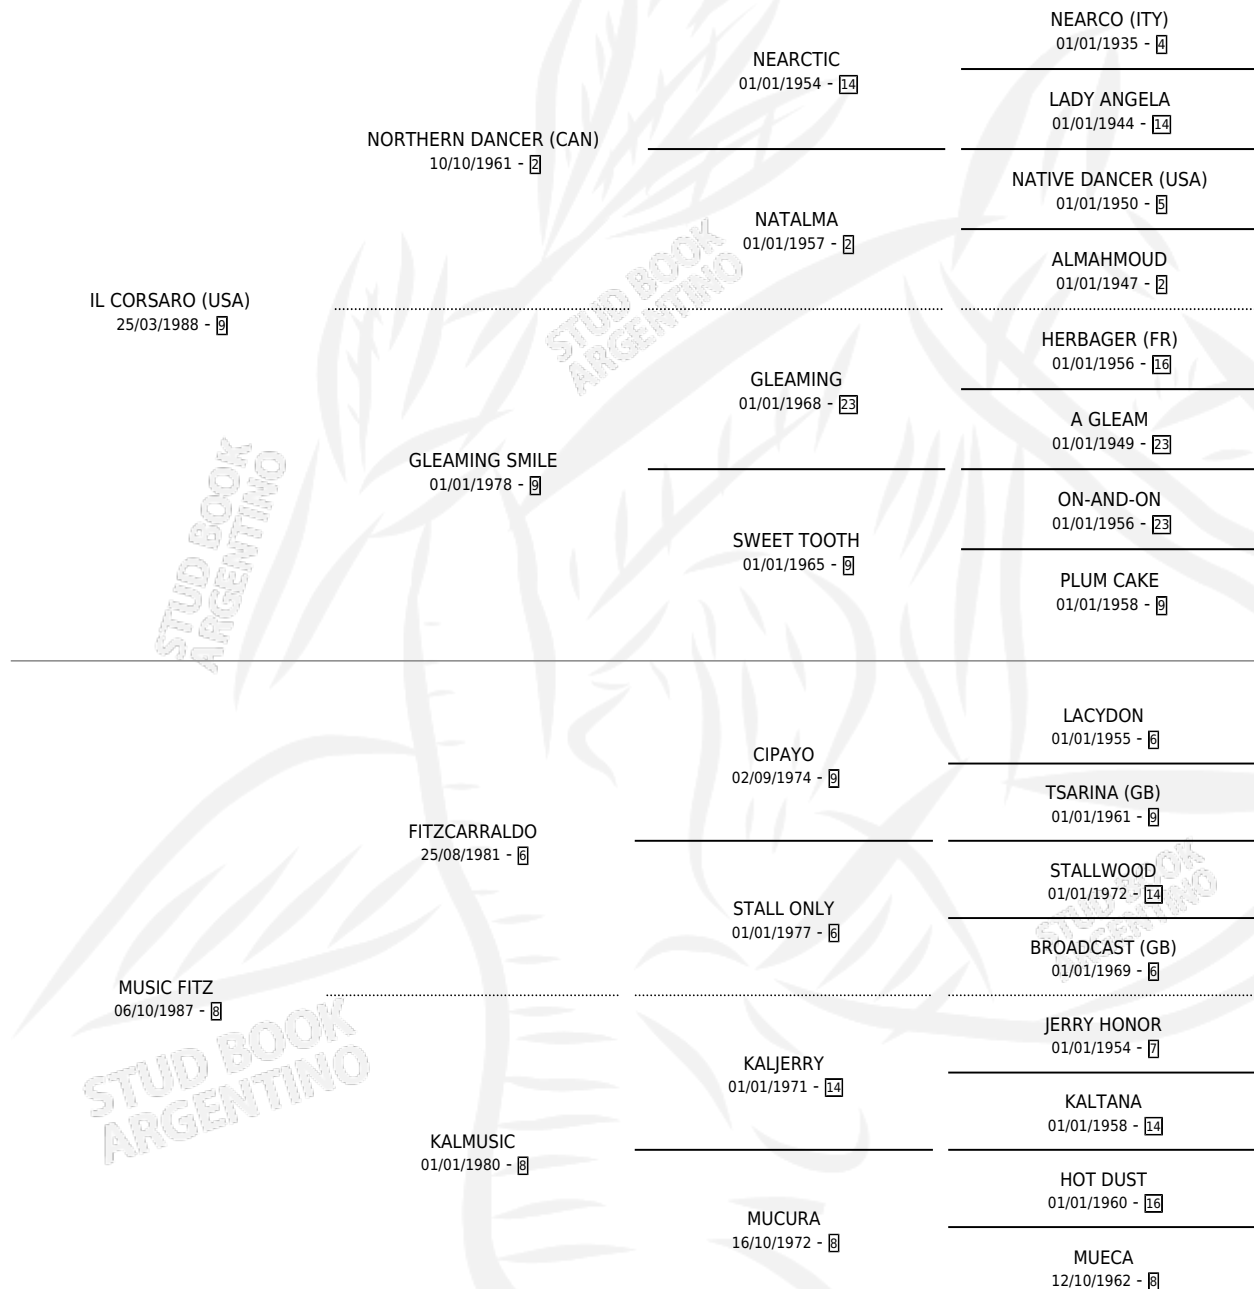

Lugar de nacimiento: Firmamento

Criador: Firmamento

~

HIJOS

	MACHOS	HEMBRAS
4 NACIERON	1	3
4 CORRIERON	1	3
3 GANARON	0	3
0 GANADORES CL	0 GANADORES GR	0 GANADORES G1

PEDIGREE

CAMPAÑA

Solo carreras oficiales de Argentina