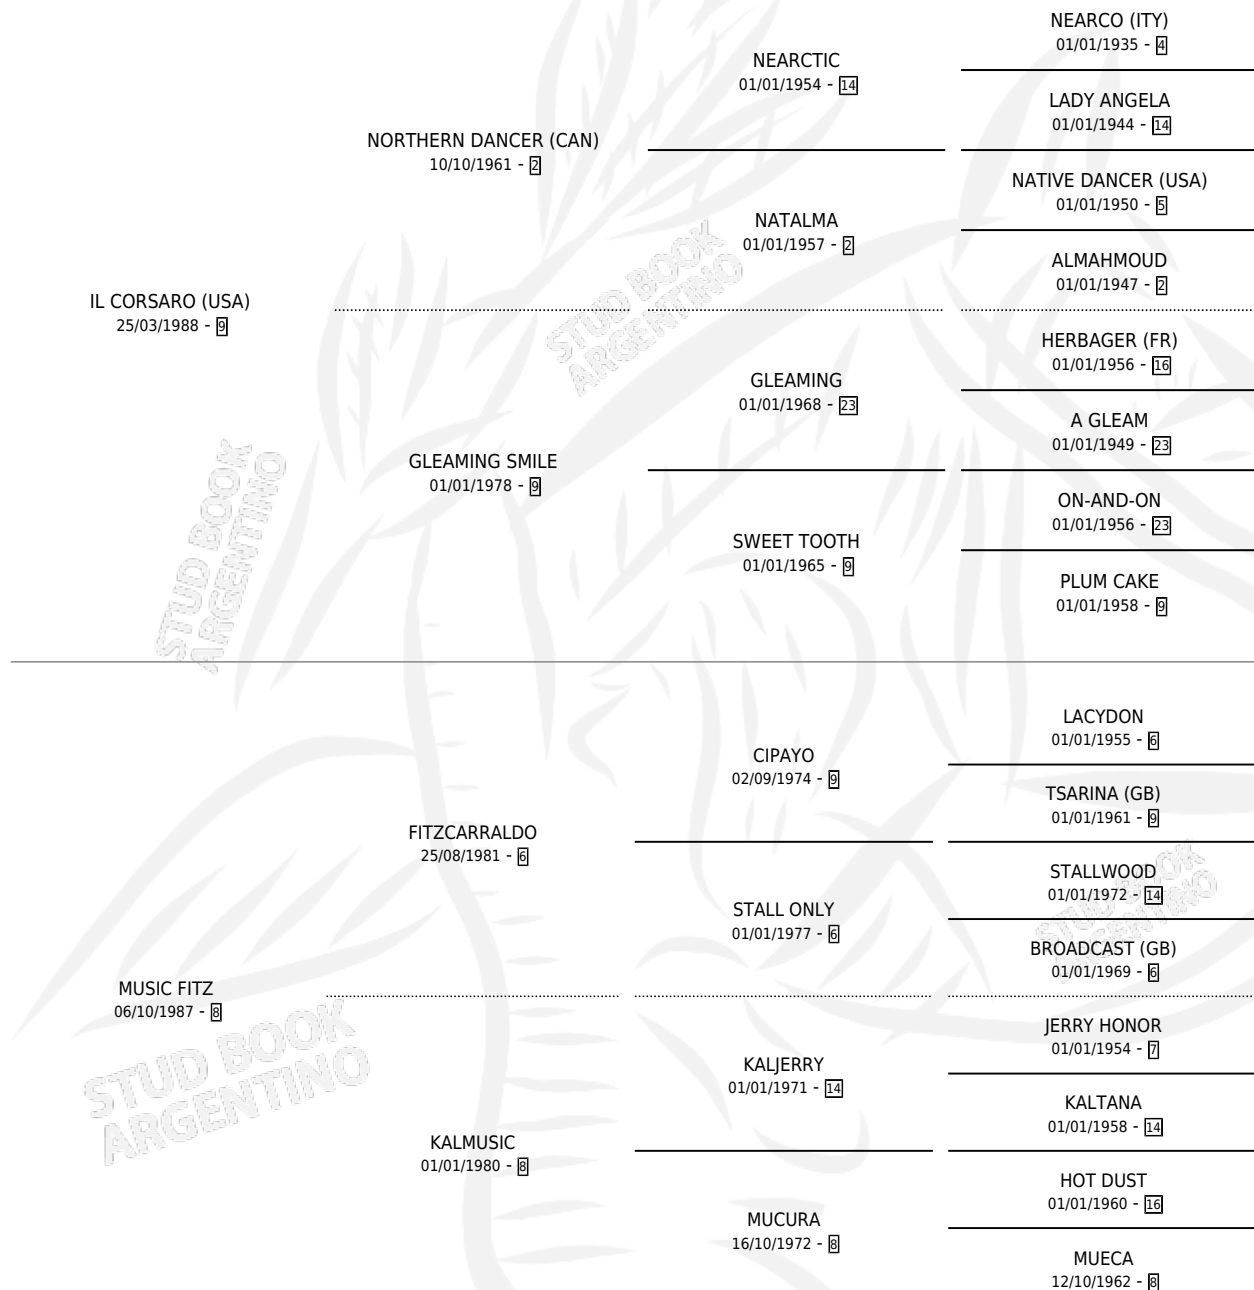

Lugar de nacimiento: Firmamento

Criador: Firmamento

~

HIJOS

	MACHOS	HEMBRAS
4 NACIERON	1	3
4 CORRIERON	1	3
3 GANARON	0	3
0 GANADORES CL	0 GANADORES GR	0 GANADORES G1

PEDIGREE

CAMPAÑA

Solo carreras oficiales de Argentina