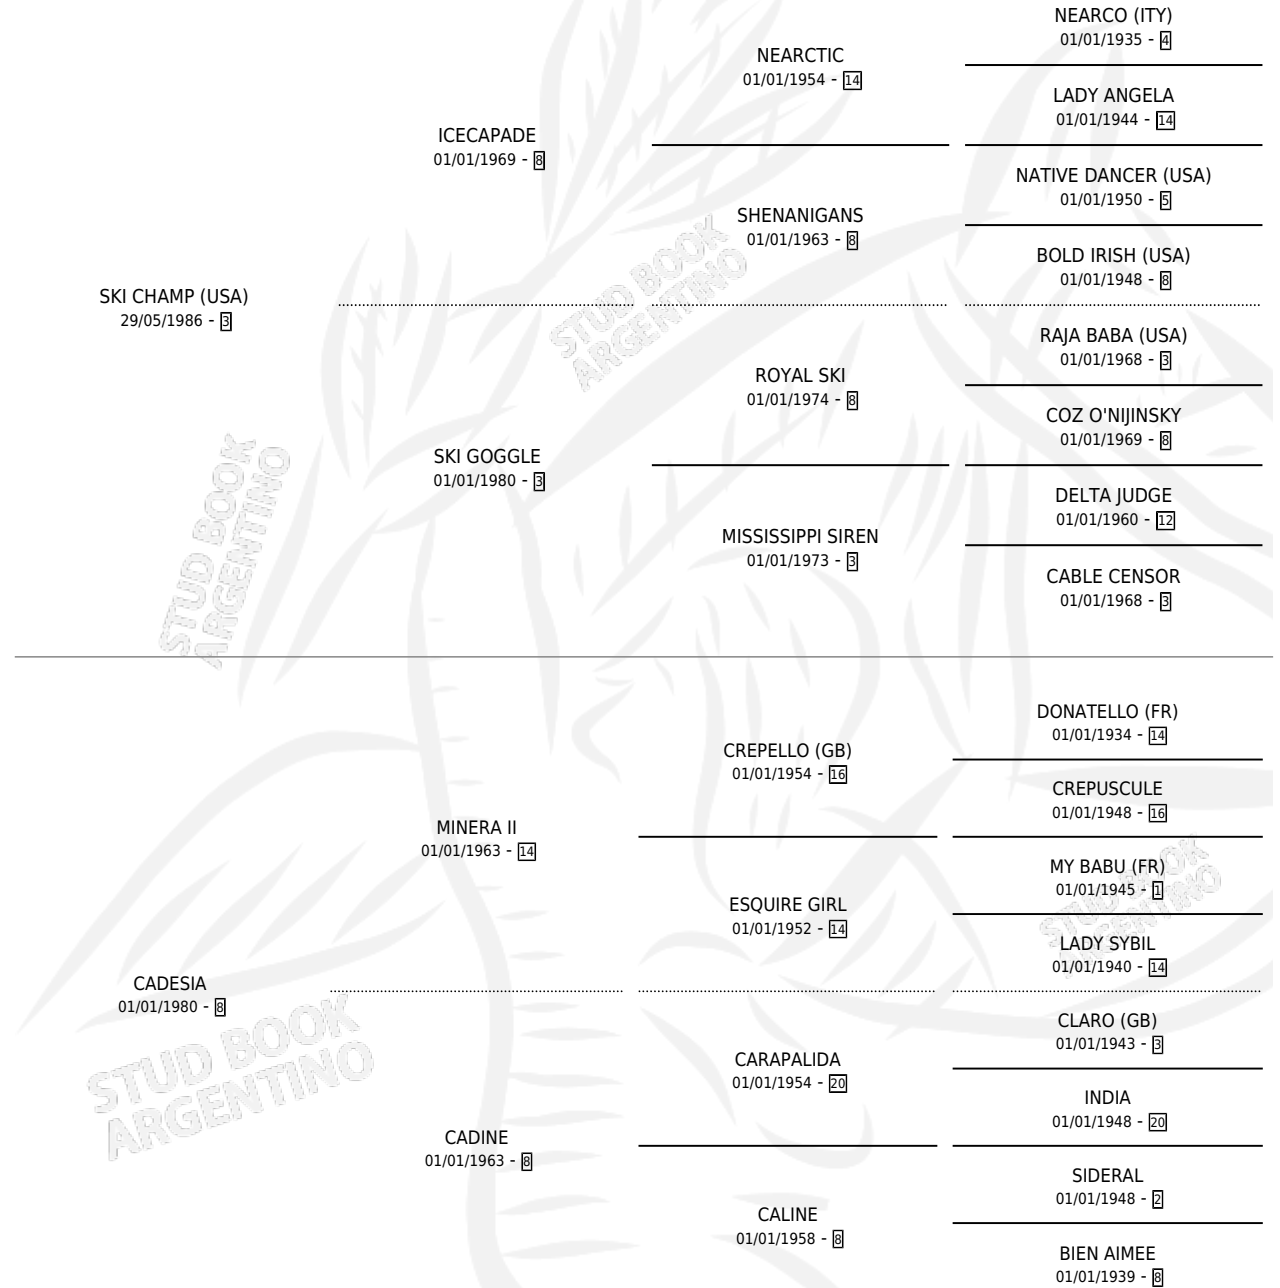

CADENCIOSA CHAMP

por **SKI CHAMP (USA)** y **CADESIA** por **MINERA II**

Argentina · Hembra · Zaino · SP · 03/08/1994
Familia 8-j · Volumen 35

ESTADO

TIPIFICACIÓN SANGUÍNEA	X
TIPIFICACIÓN POR ADN	X
PASAPORTE	X
IDENTIFICACIÓN POR MICROCHIP	X
REPRODUCTOR	X

Lugar de nacimiento: Firmamento

Criador: Sin dato

PEDIGREE