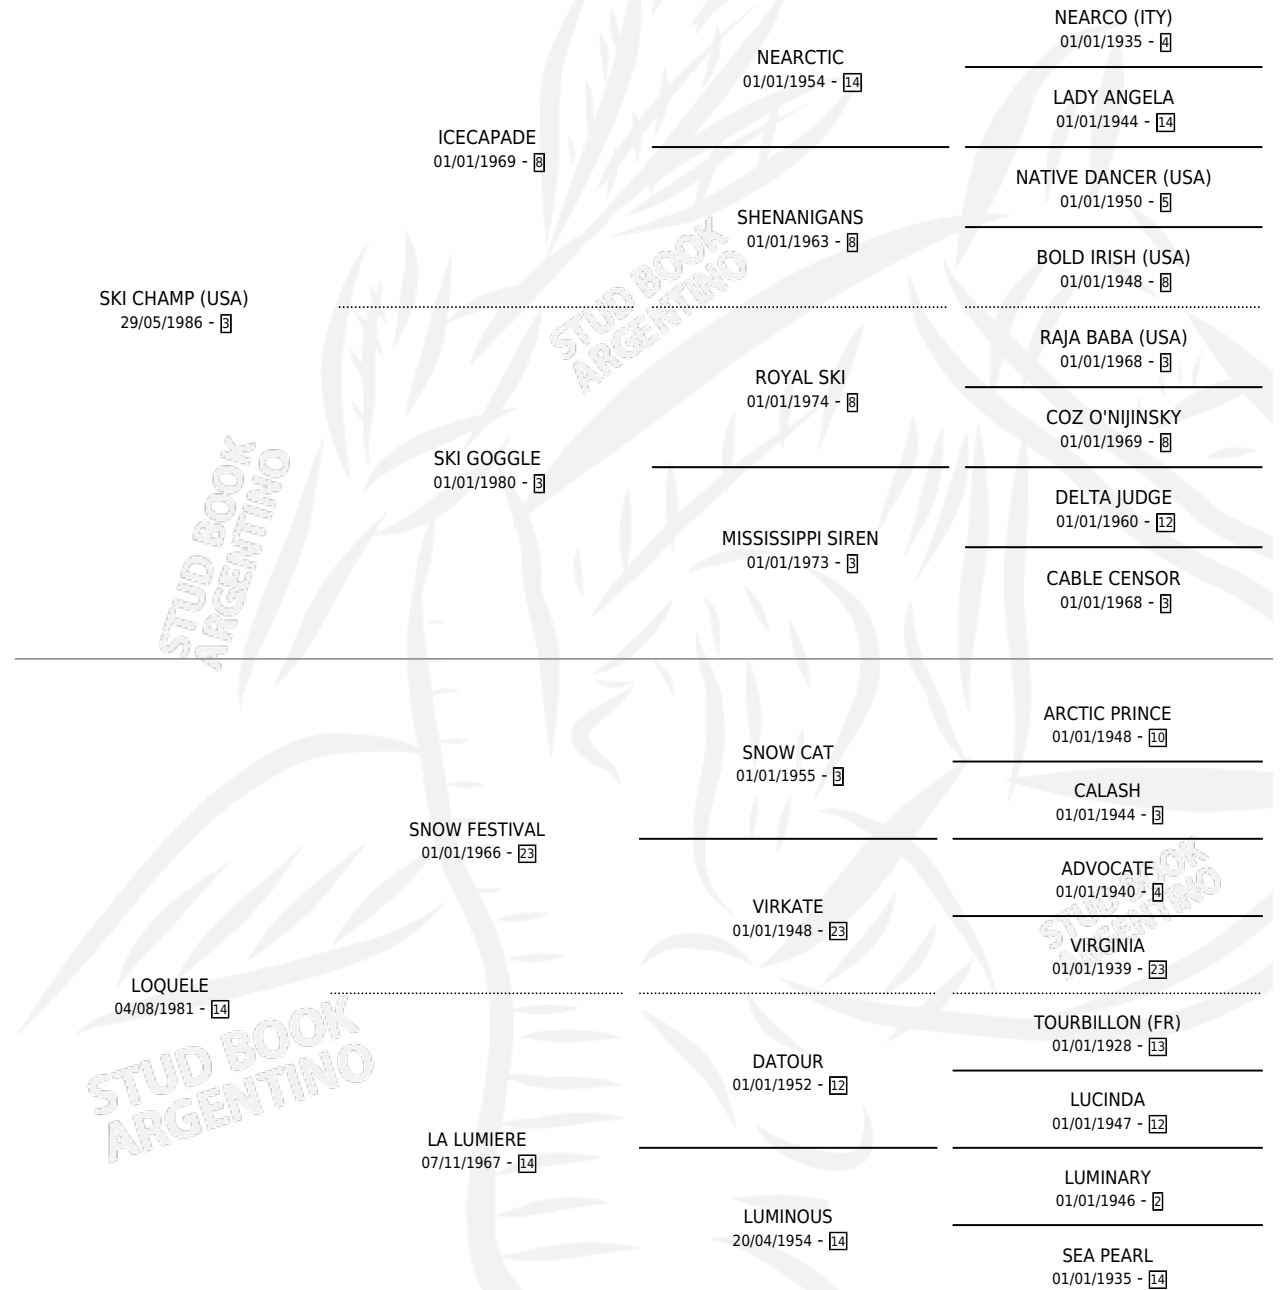

CRAZY CHAMP

por **SKI CHAMP (USA)** y **LOQUELE** por **SNOW FESTIVAL**

Argentina · Hembra · Zaino Doradillo · SP · 05/08/1994
Familia 14-b · Volumen 35

ESTADO

TIPIFICACIÓN SANGUÍNEA	✓
TIPIFICACIÓN POR ADN	✓
PASAPORTE	X
IDENTIFICACIÓN POR MICROCHIP	X
REPRODUCTOR	✓

Lugar de nacimiento: Firmamento

Criador: Firmamento

~

HIJOS

	MACHOS	HEMBRAS
13 NACIERON	4	9
11 CORRIERON	4	7
5 GANARON	1	4
0 GANADORES CL	0 GANADORES GR	0 GANADORES G1

PEDIGREE

CAMPAÑA

Solo carreras oficiales de Argentina