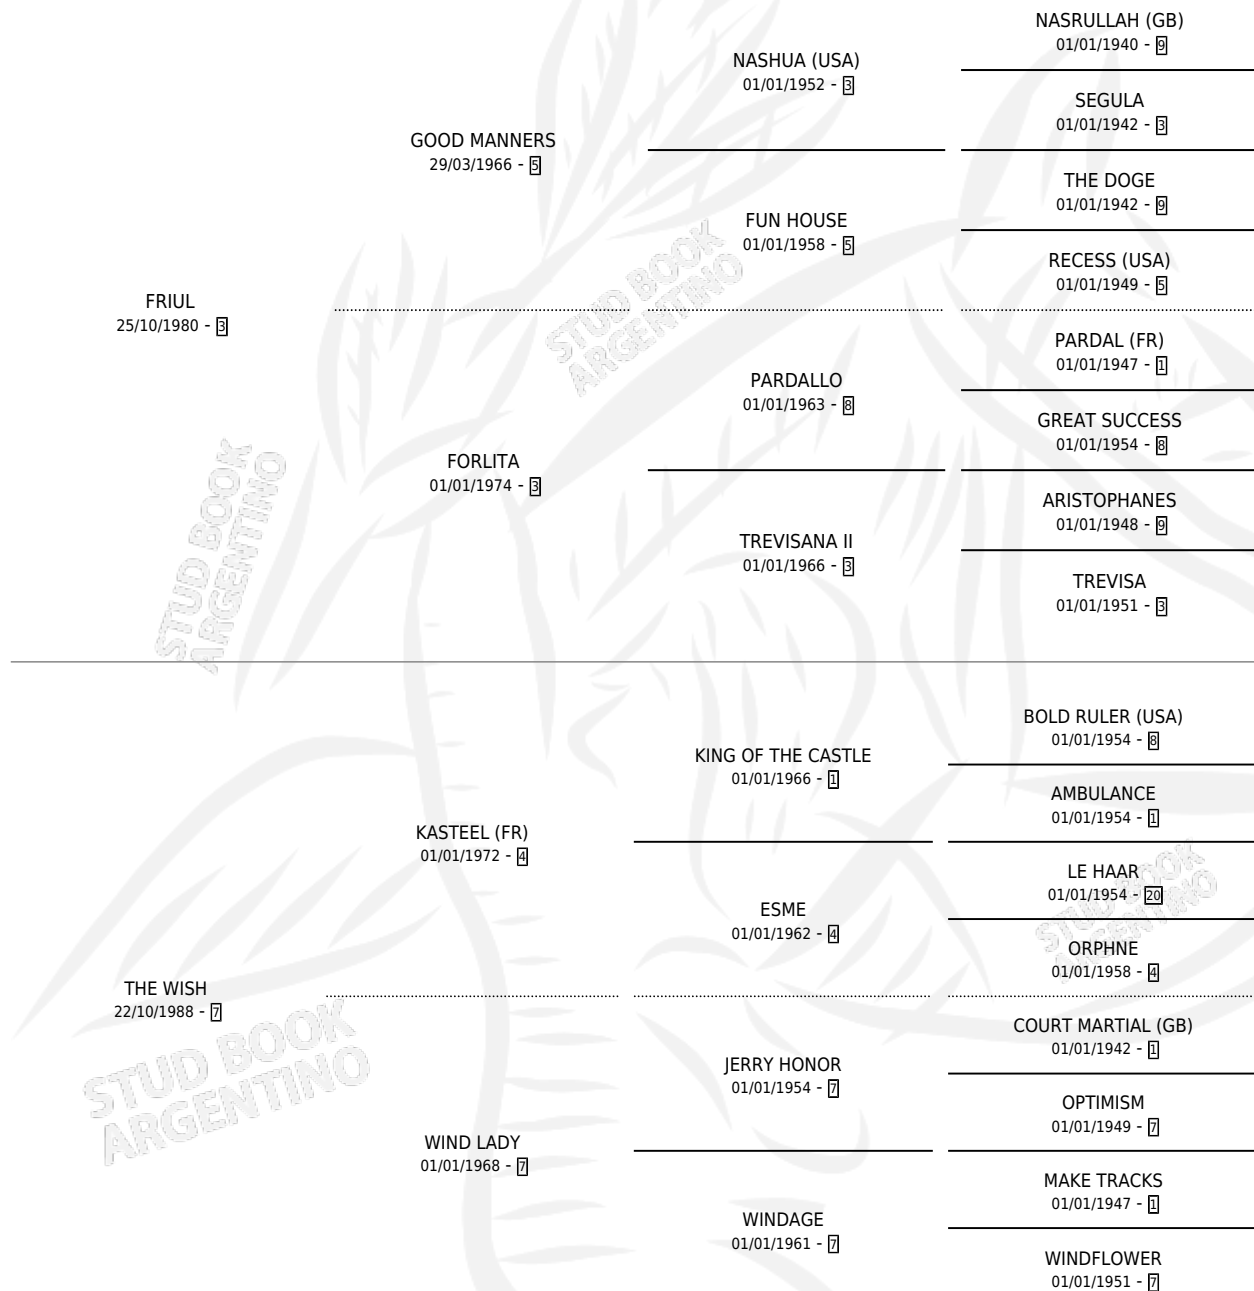

THE FRIUL

por FRIUL y THE WISH por KASTEEL (FR)

Argentina · Macho · Alazan Tostado · SP · 15/08/1994
Familia 7 · Volumen 35

ESTADO

TIPIFICACIÓN SANGUÍNEA	✓
TIPIFICACIÓN POR ADN	X
PASAPORTE	X
IDENTIFICACIÓN POR MICROCHIP	X
REPRODUCTOR	X

Lugar de nacimiento: Firmamento

Criador: Firmamento

PEDIGREE