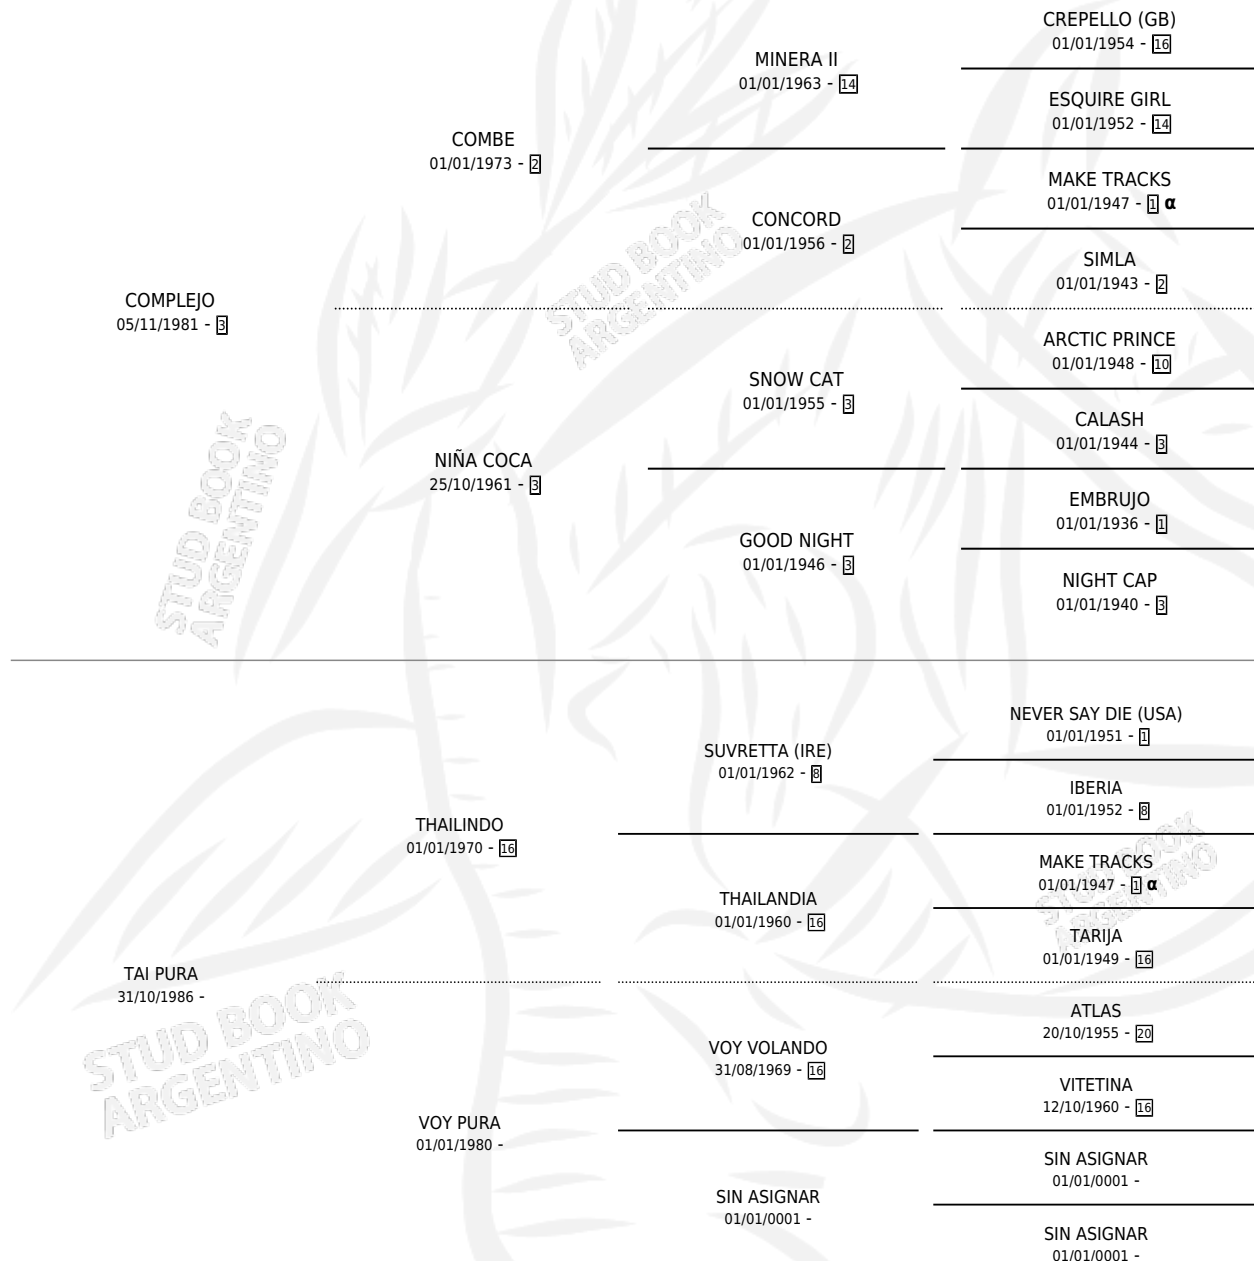

TAI CONDESA

por COMPLEJO y TAI PURA por THAILINDO

Argentina · Hembra · Alazan · SP · 16/10/1994
Familia · Volumen 35

ESTADO

TIPIFICACIÓN SANGUÍNEA	X
TIPIFICACIÓN POR ADN	X
PASAPORTE	X
IDENTIFICACIÓN POR MICROCHIP	X
REPRODUCTOR	X

Lugar de nacimiento: Mi Complejo

Criador: Sin dato

PEDIGREE

INBREEDING : α

TAI CONDESA

Datos oficiales del Stud Book Argentino

Documento generado el 12/05/2026

studbook.org.ar