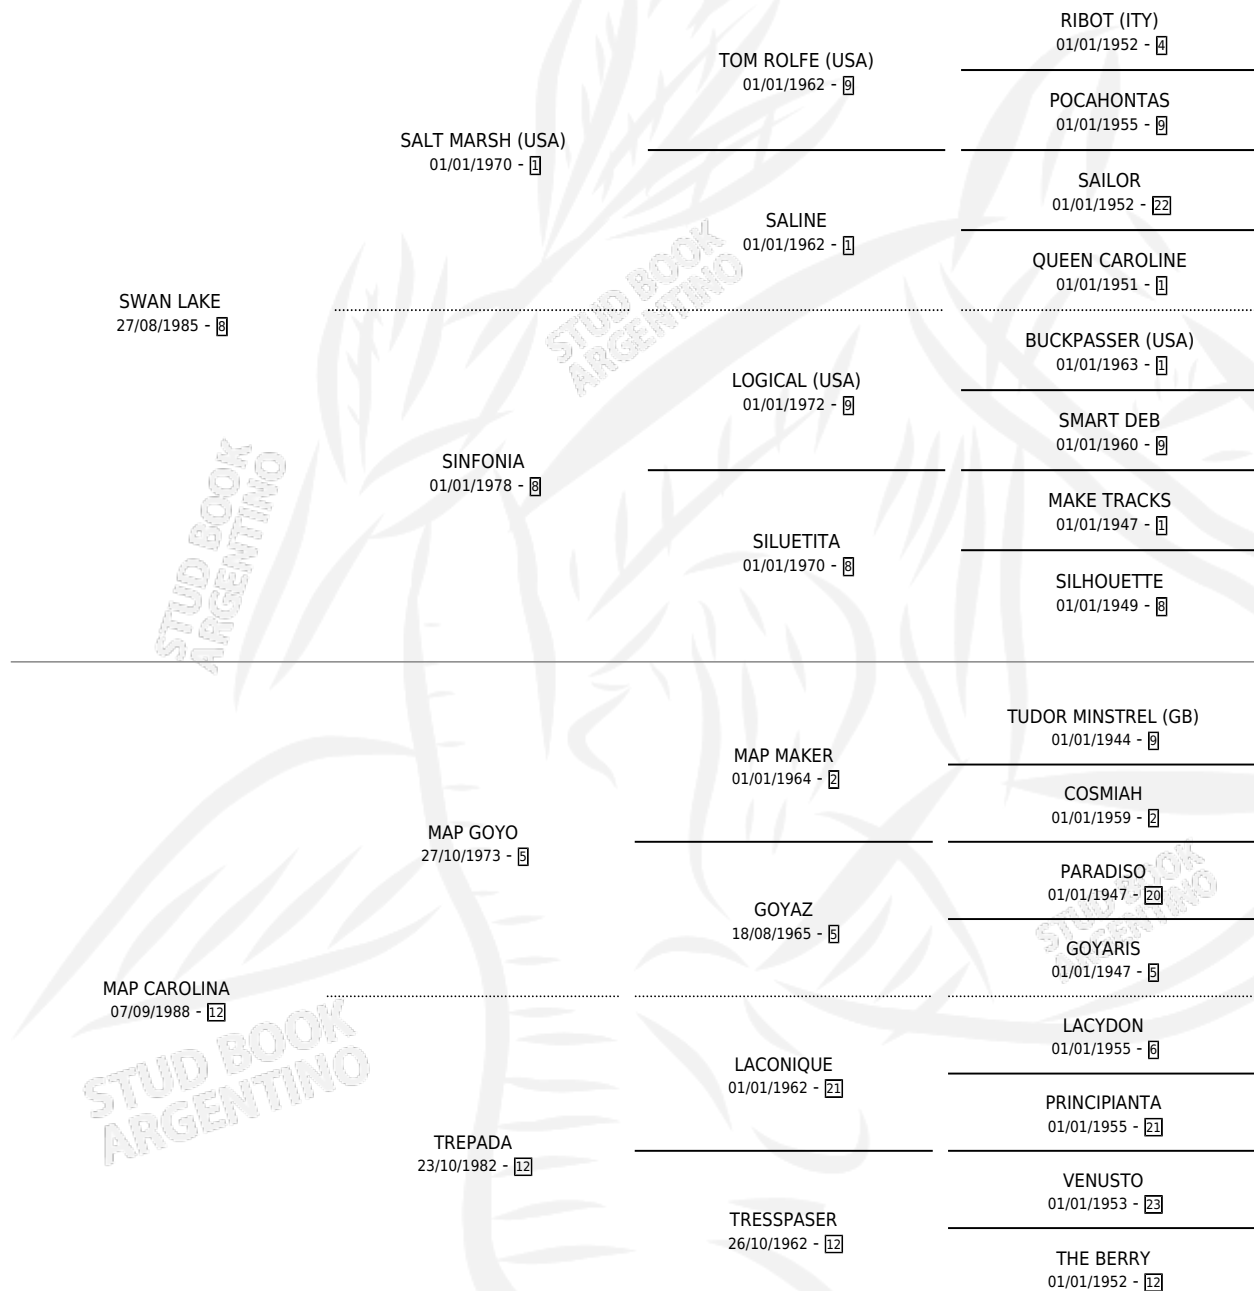

TATA LOCO

por SWAN LAKE y MAP CAROLINA por MAP GOYO

Argentina · Macho · Alazan · SP · 22/09/1994
Familia 12-a · Volumen 35

ESTADO

TIPIFICACIÓN SANGUÍNEA	X
TIPIFICACIÓN POR ADN	X
PASAPORTE	X
IDENTIFICACIÓN POR MICROCHIP	X
REPRODUCTOR	X

Lugar de nacimiento: Don Tata

Criador: Sin dato

PEDIGREE

TATA LOCO

Datos oficiales del Stud Book Argentino

Documento generado el 05/05/2026

studbook.org.ar