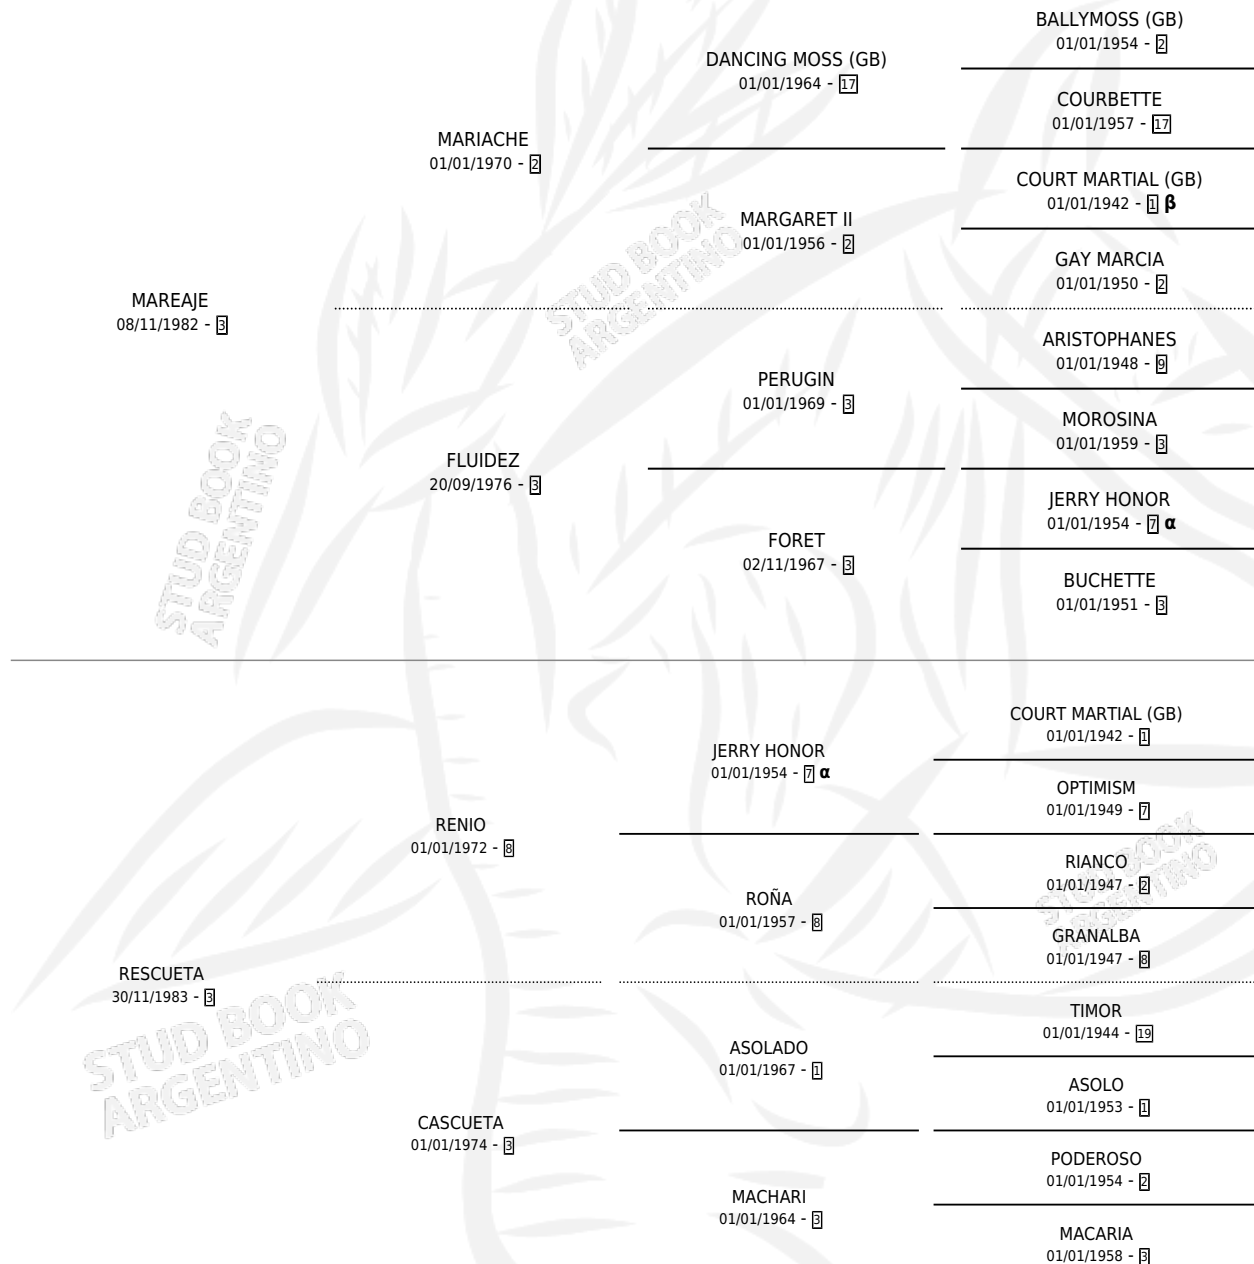

HACHE ESCUETO

por MAREAJE y RESCUETA por RENIO

Argentina · Macho · Alazan · SP · 24/09/1994
Familia 3-h · Volumen 35

ESTADO

TIPIFICACIÓN SANGUÍNEA	X
TIPIFICACIÓN POR ADN	X
PASAPORTE	X
IDENTIFICACIÓN POR MICROCHIP	X
REPRODUCTOR	X

Lugar de nacimiento: Reviresco

Criador: Sin dato

PEDIGREE

INBREEDING : α, β

HACHE ESCUETO

Datos oficiales del Stud Book Argentino

Documento generado el 05/05/2026

studbook.org.ar