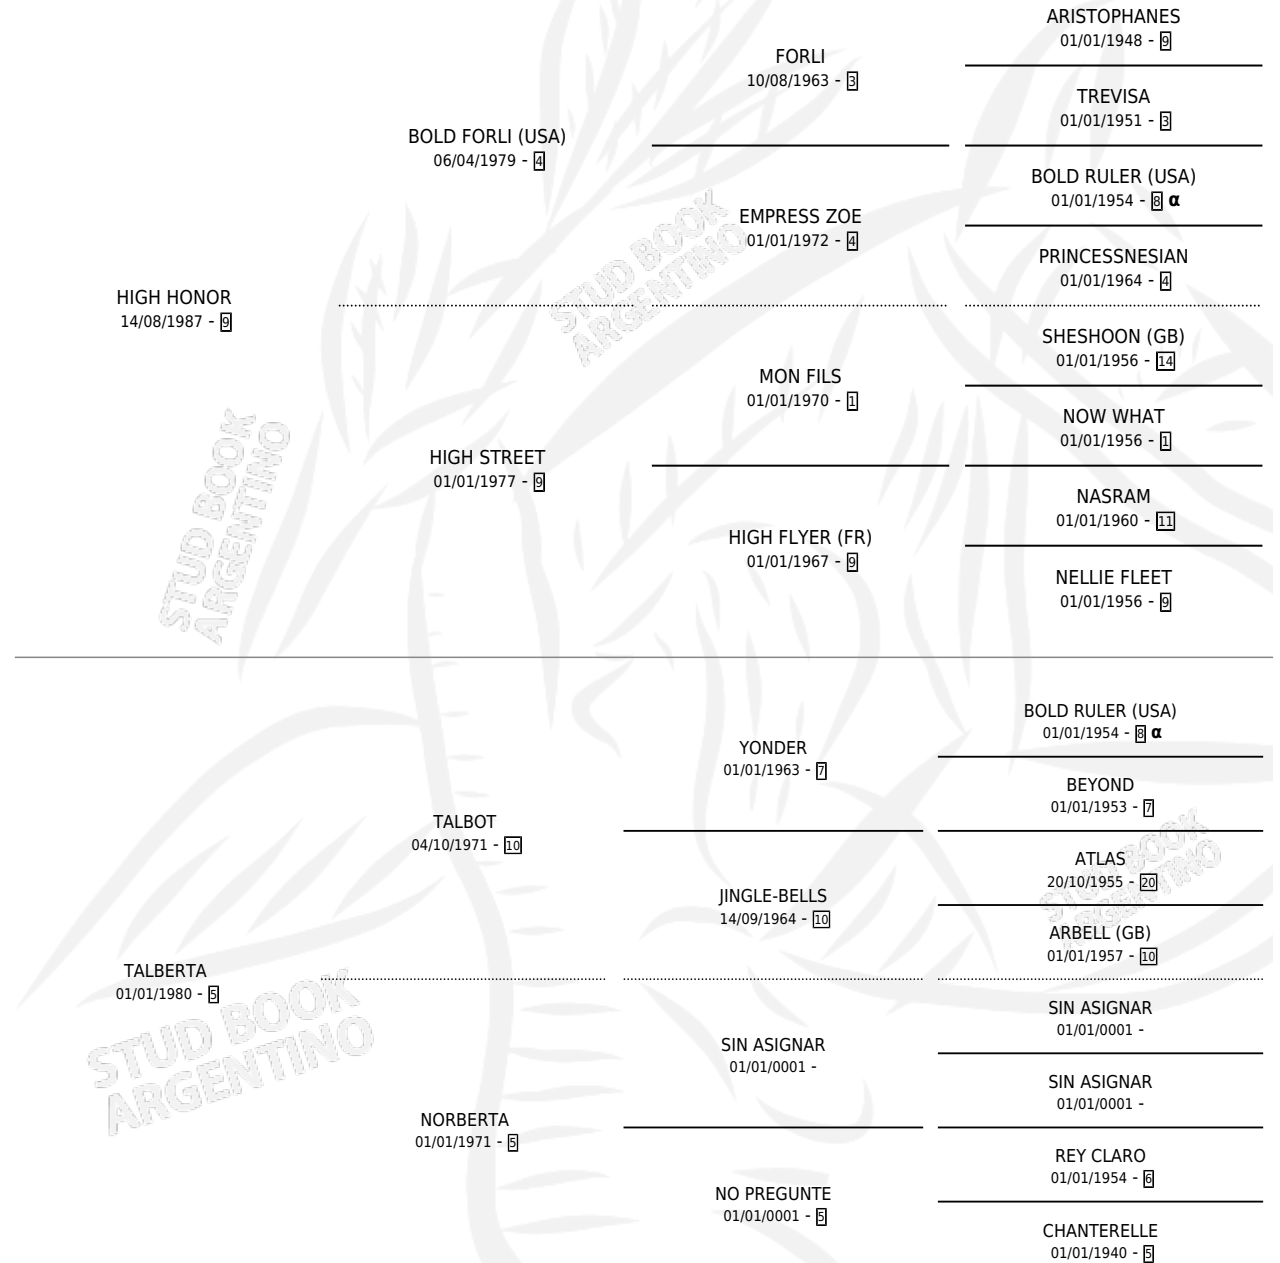

INVASOR DIVINO

por HIGH HONOR y TALBERTA por TALBOT

Argentina · Macho · Zaino · SP · 24/09/1994
Familia 5-i · Volumen 35

ESTADO

TIPIFICACIÓN SANGUÍNEA	X
TIPIFICACIÓN POR ADN	X
PASAPORTE	X
IDENTIFICACIÓN POR MICROCHIP	X
REPRODUCTOR	X

Lugar de nacimiento: Gra-fab

Criador: Sin dato

PEDIGREE

INBREEDING : α

INVASOR DIVINO

Datos oficiales del Stud Book Argentino

Documento generado el 11/05/2026

studbook.org.ar