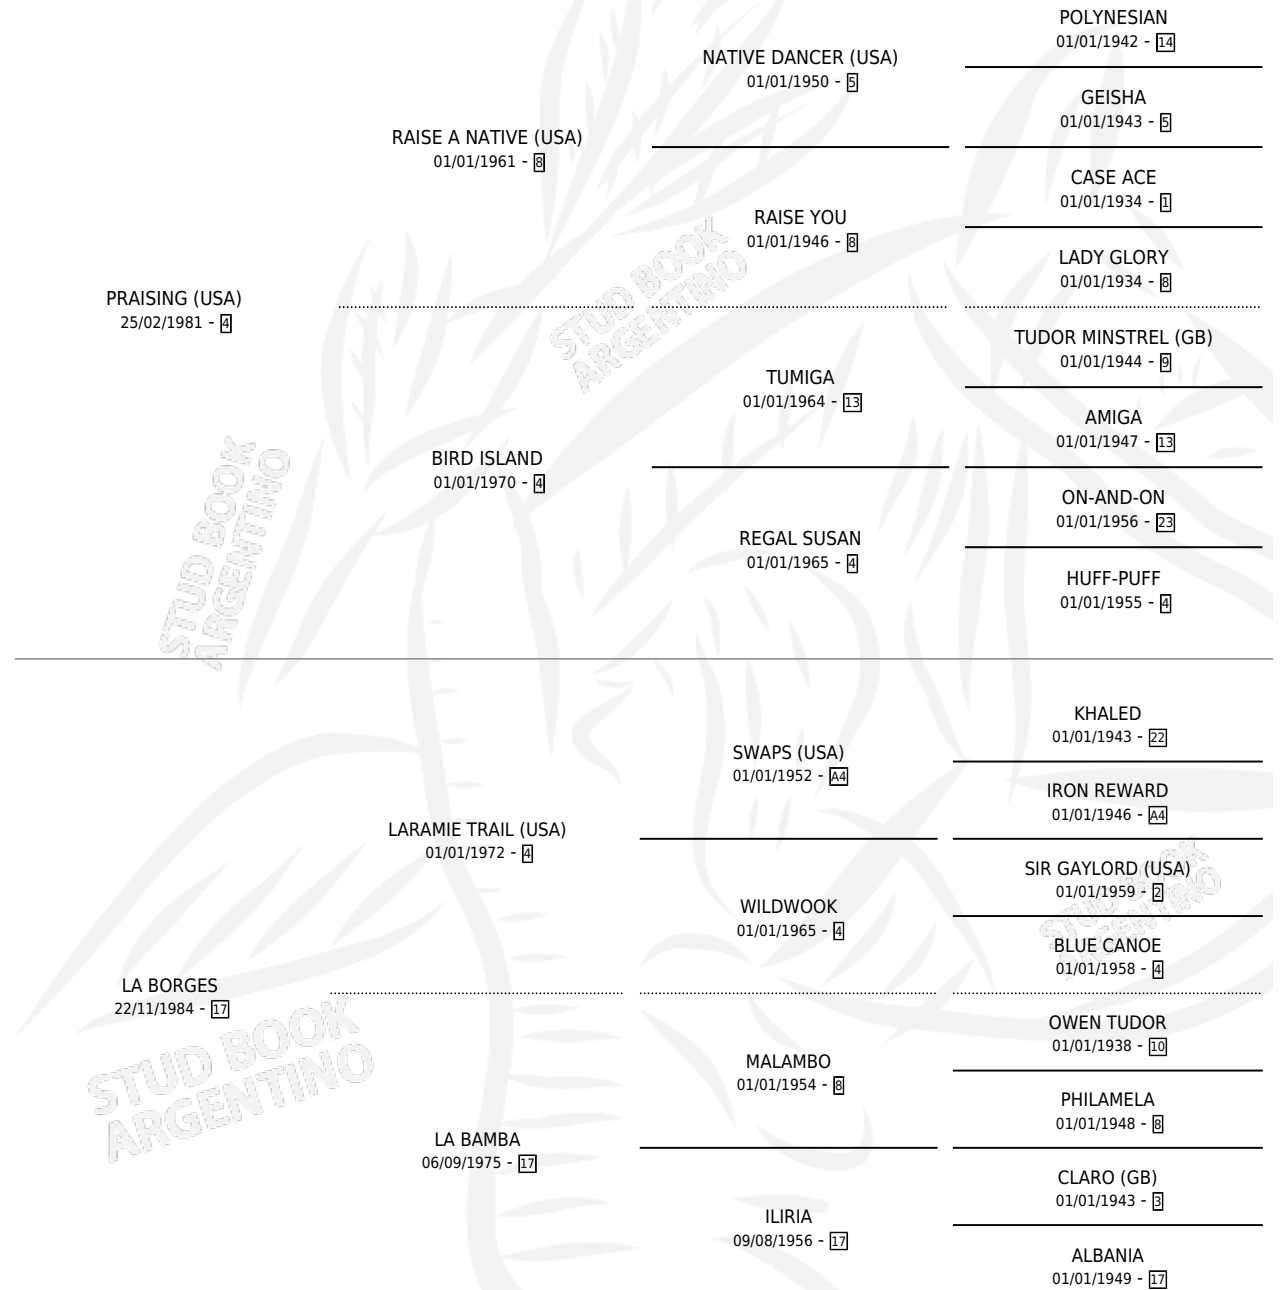

LA BORGECITA

por **PRAISING (USA)** y **LA BORGES** por **LARAMIE TRAIL (USA)**

Argentina · Hembra · Zaino · SP · 06/10/1994
Familia 17-c · Volumen 35

ESTADO

TIPIFICACIÓN SANGUÍNEA	✓
TIPIFICACIÓN POR ADN	✓
PASAPORTE	X
IDENTIFICACIÓN POR MICROCHIP	X
REPRODUCTOR	✓

Lugar de nacimiento: Campo particular

Criador: Sin dato

~

HIJOS

	MACHOS	HEMBRAS
2 NACIERON	0	2
SIN ACTUACIONES		

PEDIGREE