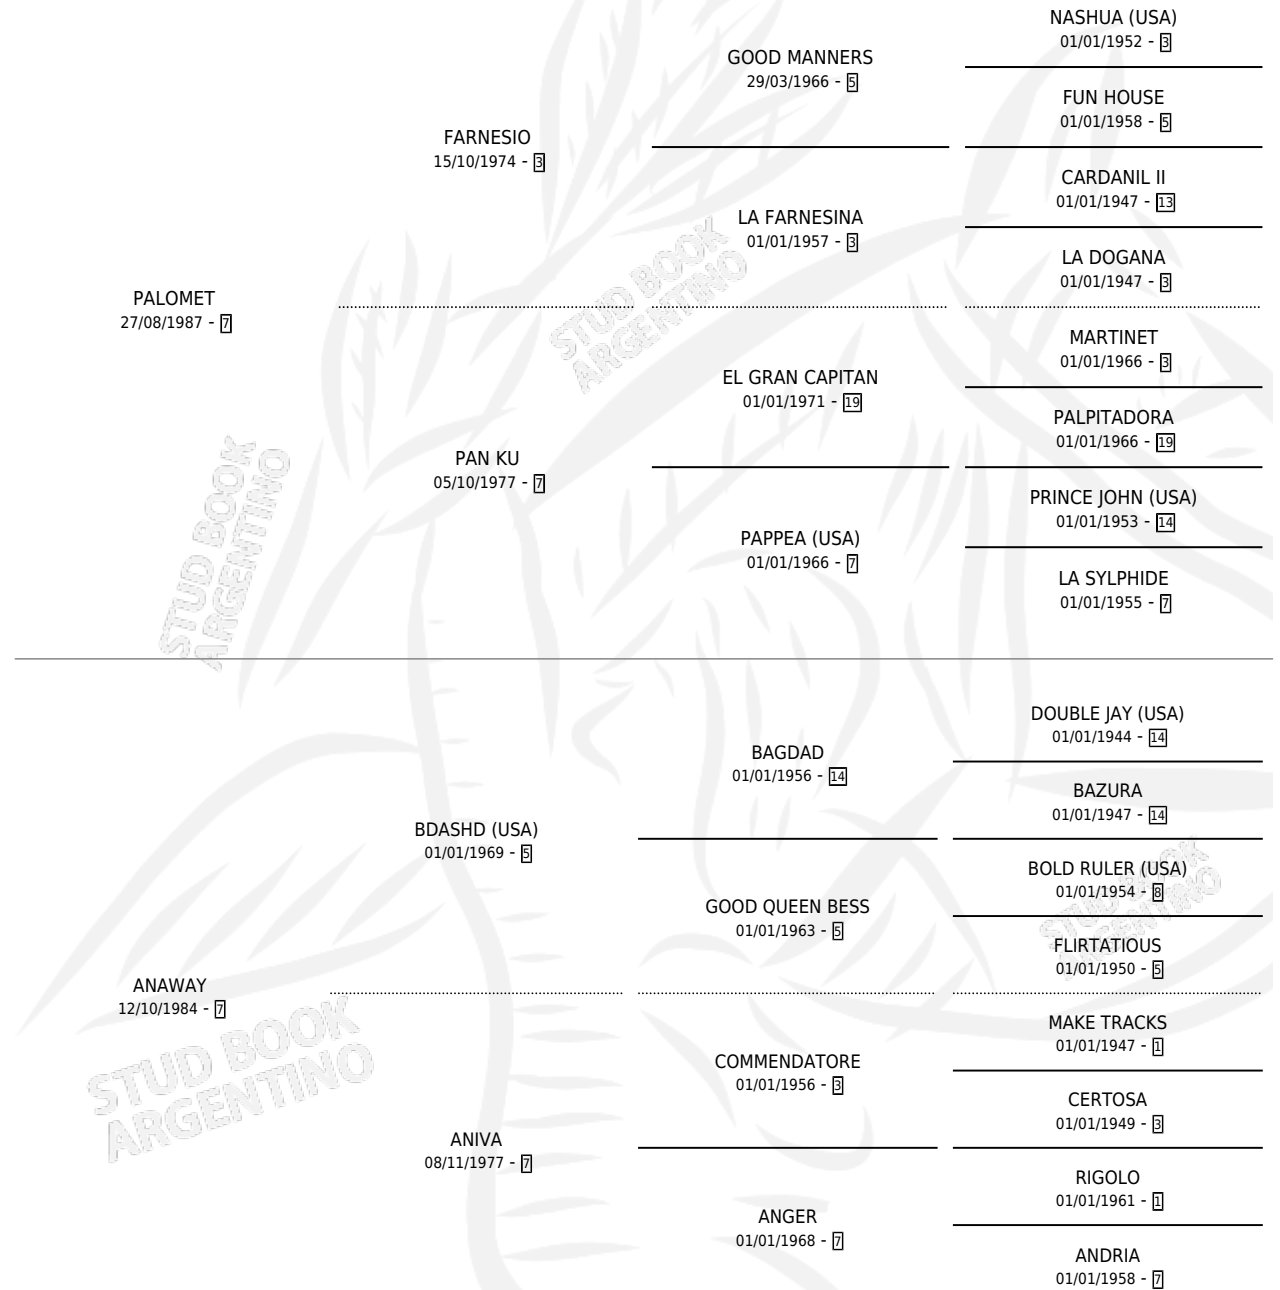

PALOWAY

por PALOMET y ANAWAY por BDASHD (USA)

Argentina · Hembra · Zaino · SP · 04/10/1994
Familia 7 · Volumen 35

ESTADO

TIPIFICACIÓN SANGUÍNEA	X
TIPIFICACIÓN POR ADN	X
PASAPORTE	X
IDENTIFICACIÓN POR MICROCHIP	X
REPRODUCTOR	X

Lugar de nacimiento: Anri de Pergamino

Criador: Sin dato

PEDIGREE