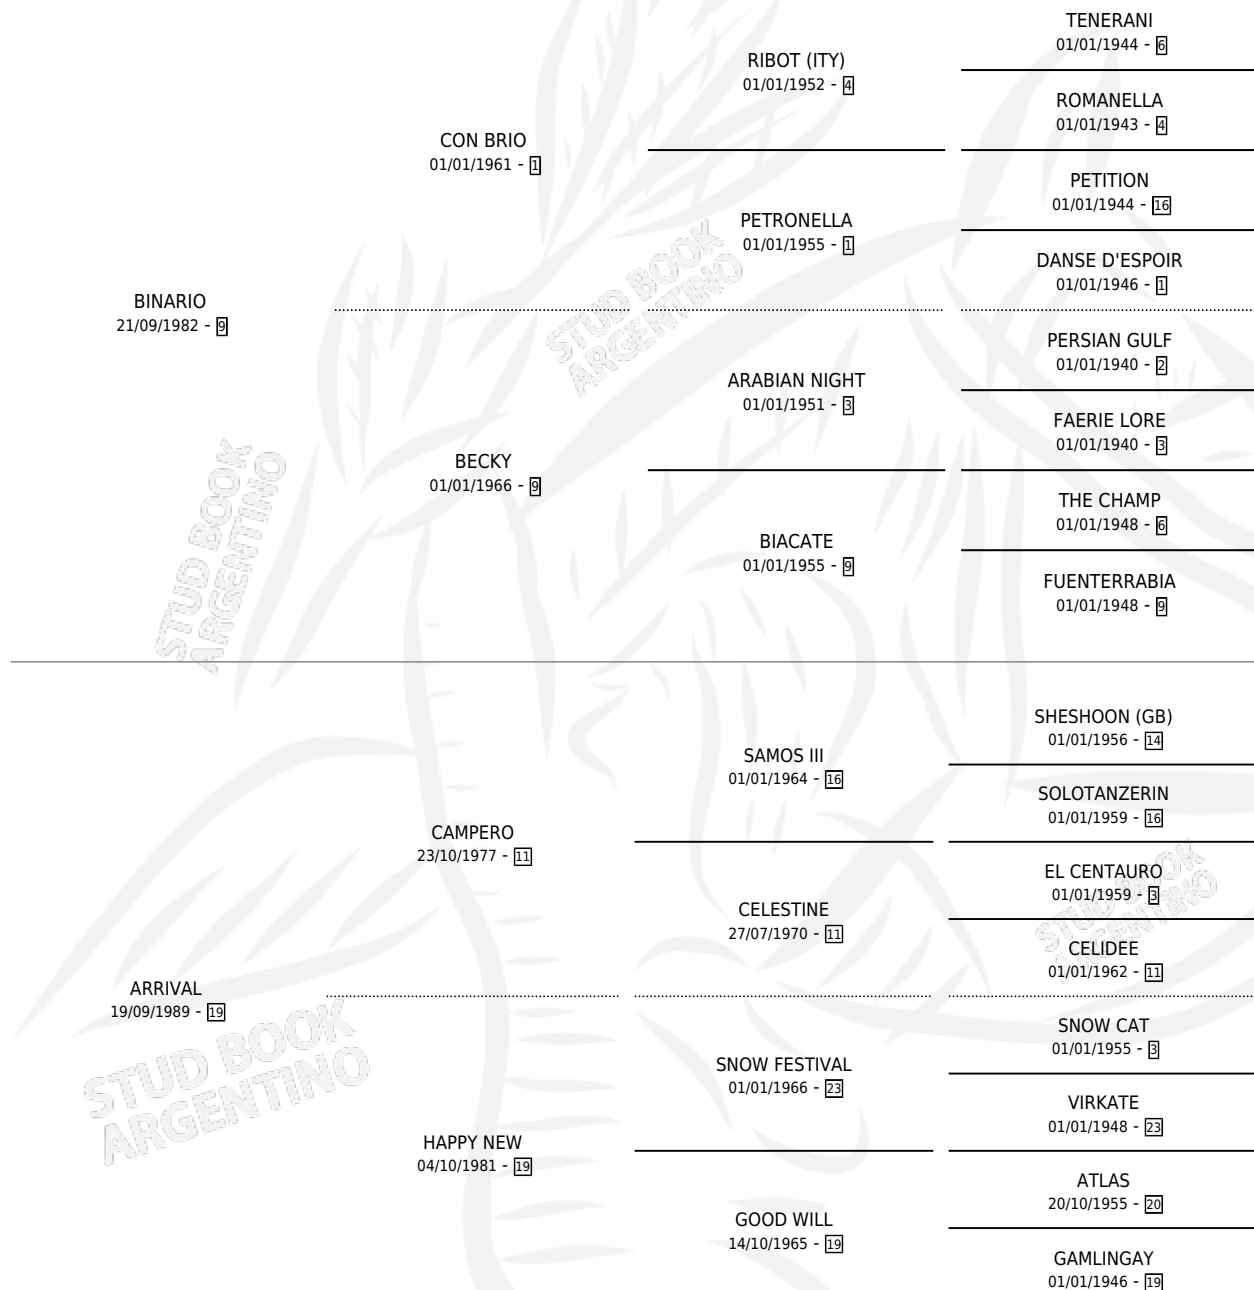

LA CODICIA

por BINARIO y ARRIVAL por CAMPERO

Argentina · Hembra · Zaino · SP · 28/08/1994
Familia 19-c · Volumen 35

ESTADO

TIPIFICACIÓN SANGUÍNEA	X
TIPIFICACIÓN POR ADN	X
PASAPORTE	X
IDENTIFICACIÓN POR MICROCHIP	X
REPRODUCTOR	X

Lugar de nacimiento: Don Yayo

Criador: Sin dato

PEDIGREE