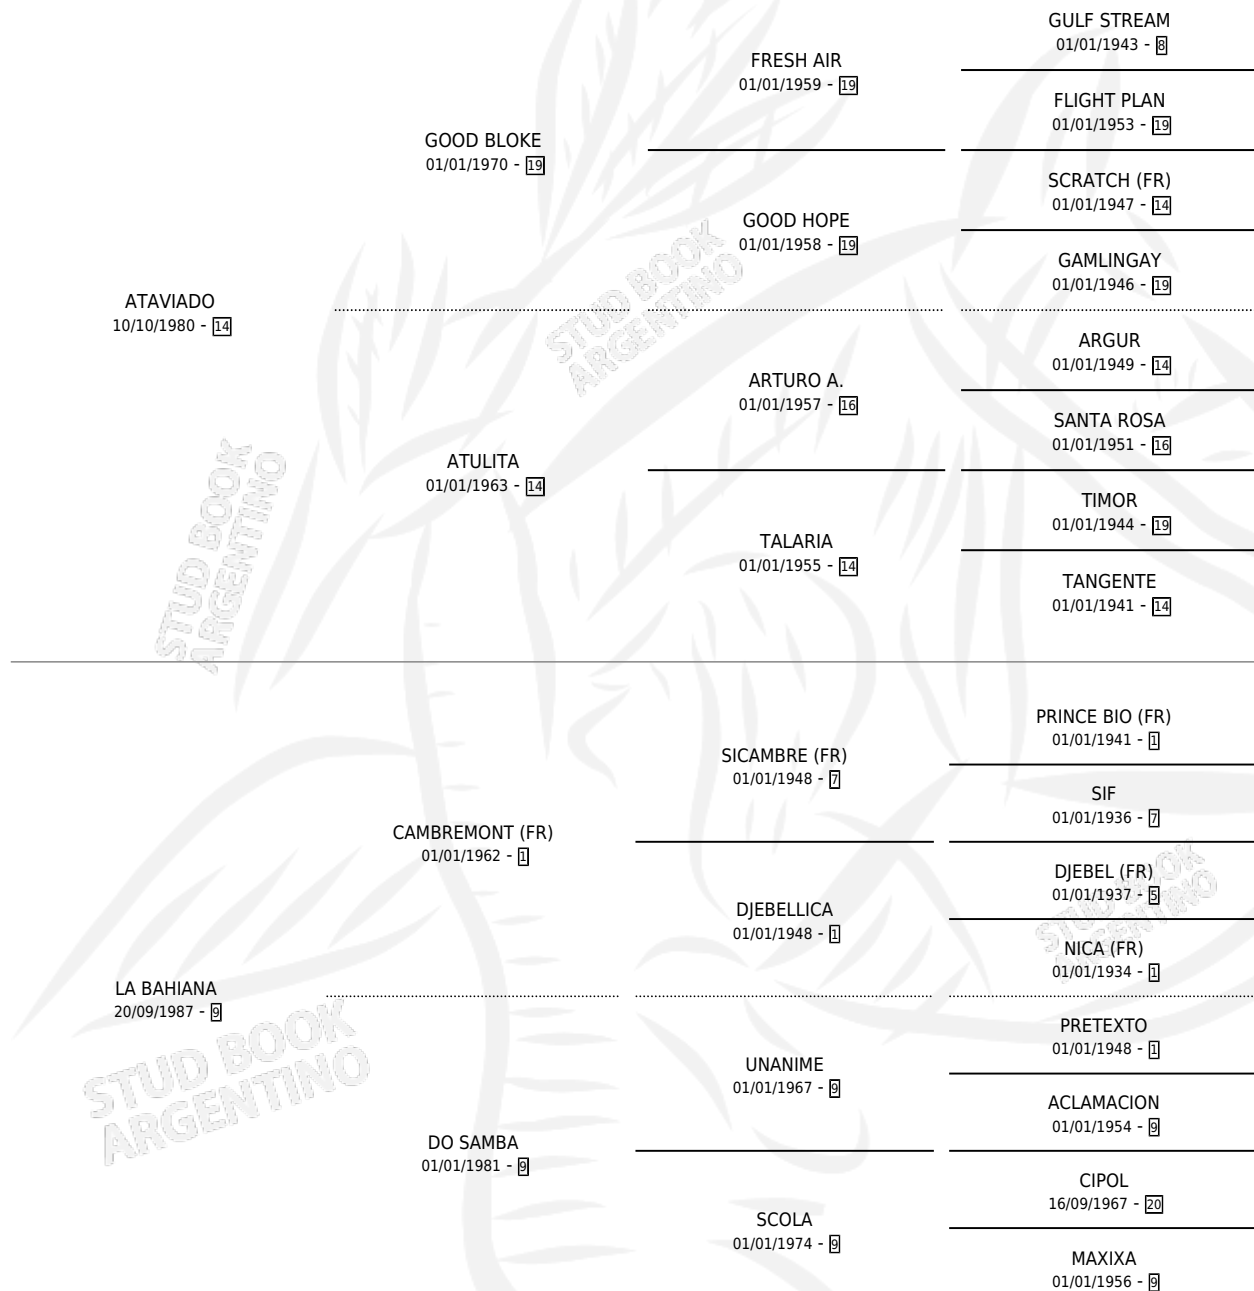

HARBOR

por ATAVIADO y LA BAHIANA por CAMBREMONT (FR)

Argentina · Macho · Tordillo · SP · 17/09/1994
Familia 9-g · Volumen 35

ESTADO

TIPIFICACIÓN SANGUÍNEA	X
TIPIFICACIÓN POR ADN	X
PASAPORTE	X
IDENTIFICACIÓN POR MICROCHIP	X
REPRODUCTOR	X

Lugar de nacimiento: Don Yayo
Criador: Solveyra Eduardo Alfredo

PEDIGREE