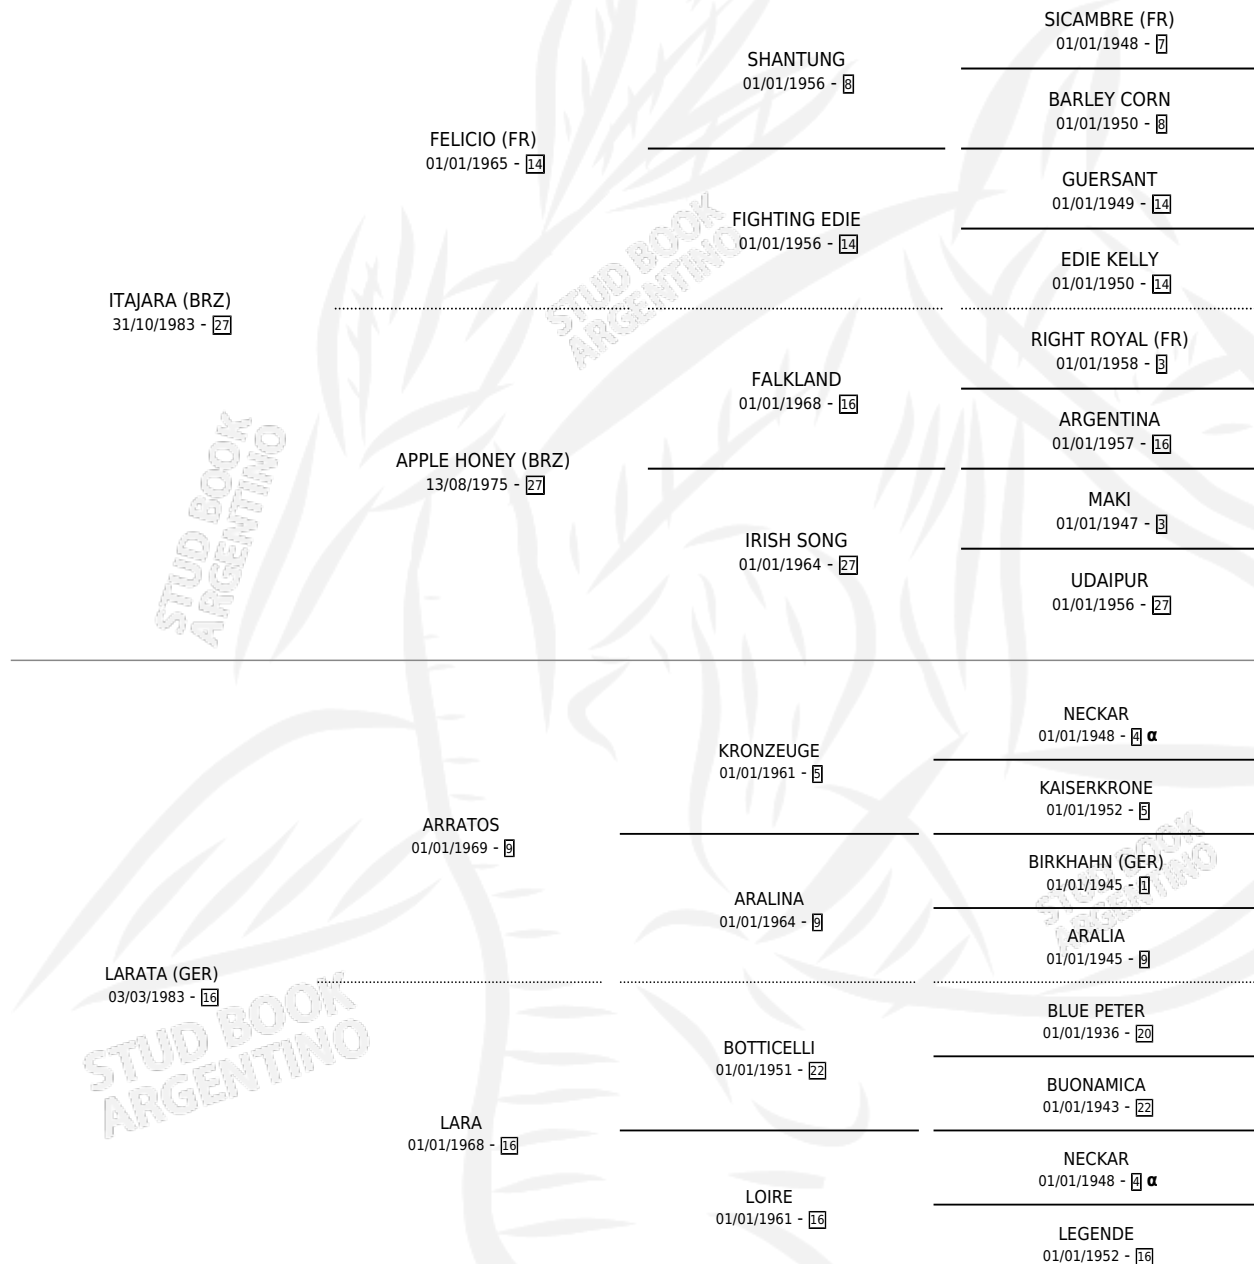

VERNET

por ITAJARA (BRZ) y LARATA (GER) por ARRATOS

Argentina · Macho · Zaino Negro · SP · 15/10/1994
Familia 16 · Volumen 35

ESTADO

TIPIFICACIÓN SANGUÍNEA	✓
TIPIFICACIÓN POR ADN	X
PASAPORTE	X
IDENTIFICACIÓN POR MICROCHIP	X
REPRODUCTOR	X

Lugar de nacimiento: El Alfalfar

Criador: Sin dato

PEDIGREE

INBREEDING : α

EXPORTACIÓN / IMPORTACIÓN

FECHA	MOVIMIENTO	PAÍS
15/12/1997	EXPORTADO	BRASIL

VERNET

Datos oficiales del Stud Book Argentino