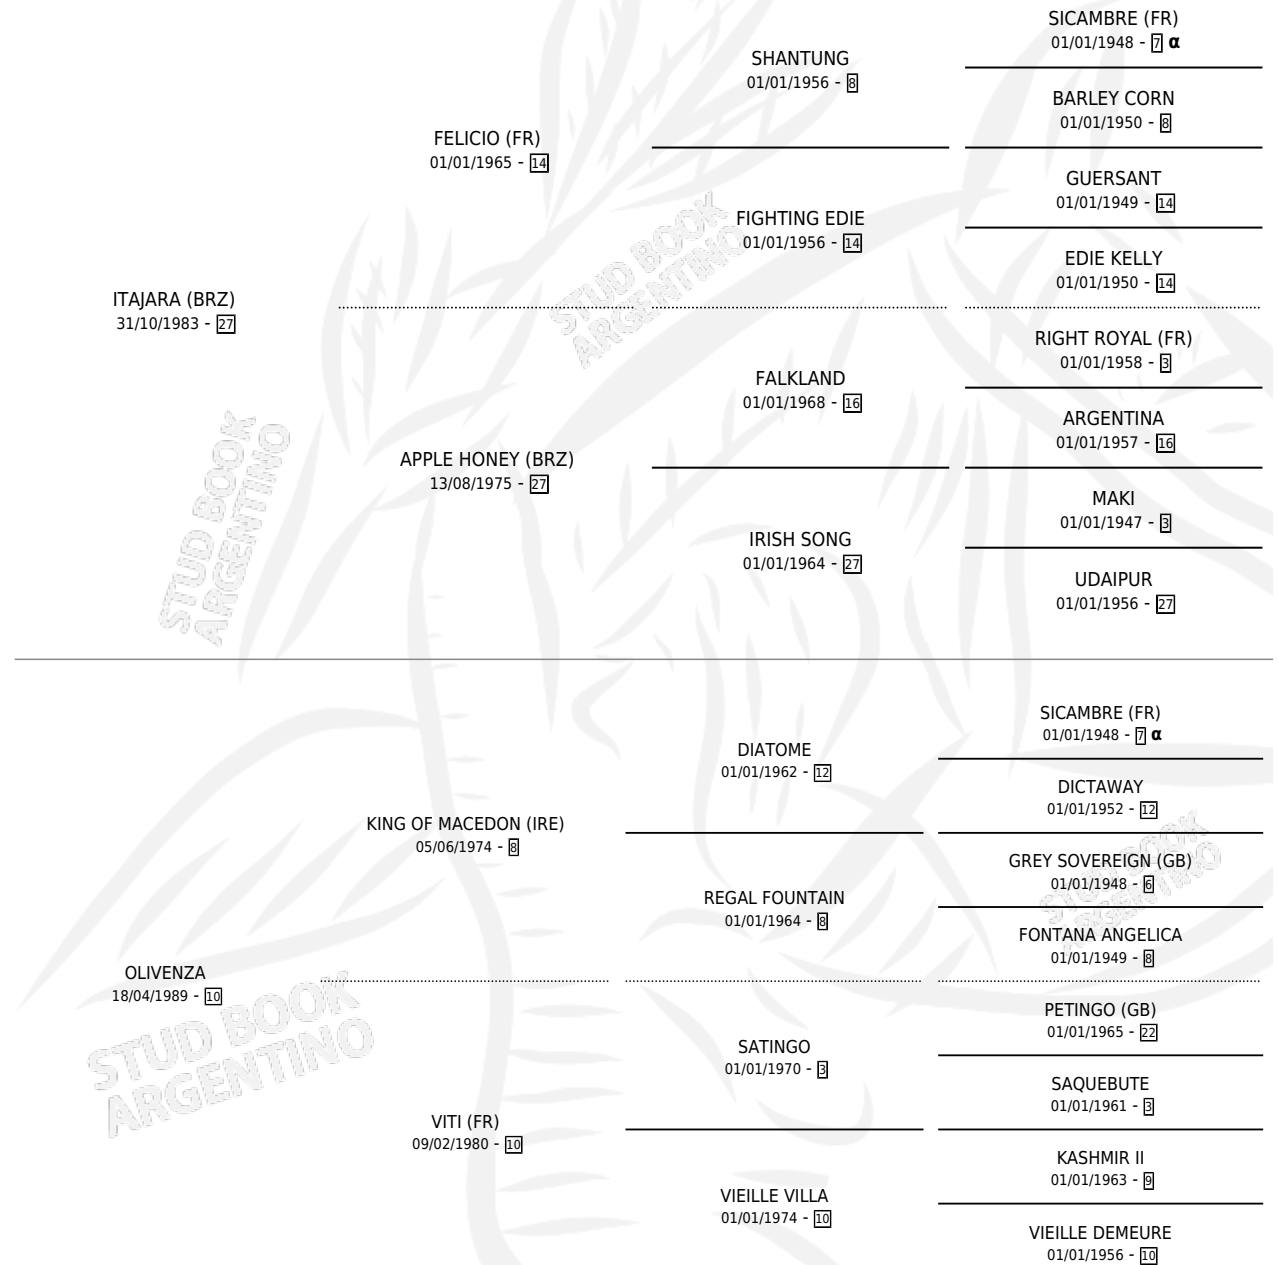

# VINET

por ITAJARA (BRZ) y OLIVENZA por KING OF MACEDON (IRE)

Argentina · Macho · Zaino Negro · SP · 12/10/1994  
Familia 10-e · Volumen 35

## ESTADO

TIPIFICACIÓN SANGUÍNEA	✓
TIPIFICACIÓN POR ADN	X
PASAPORTE	X
IDENTIFICACIÓN POR MICROCHIP	X
REPRODUCTOR	X

**Lugar de nacimiento:** El Alfalfar

**Criador:** Sin dato

## PEDIGREE

INBREEDING : α

**EXPORTACIÓN / IMPORTACIÓN**

FECHA	MOVIMIENTO	PAÍS
01/09/1997	EXPORTADO	BRASIL

~

**CAMPAÑA**

Solo carreras oficiales de Argentina