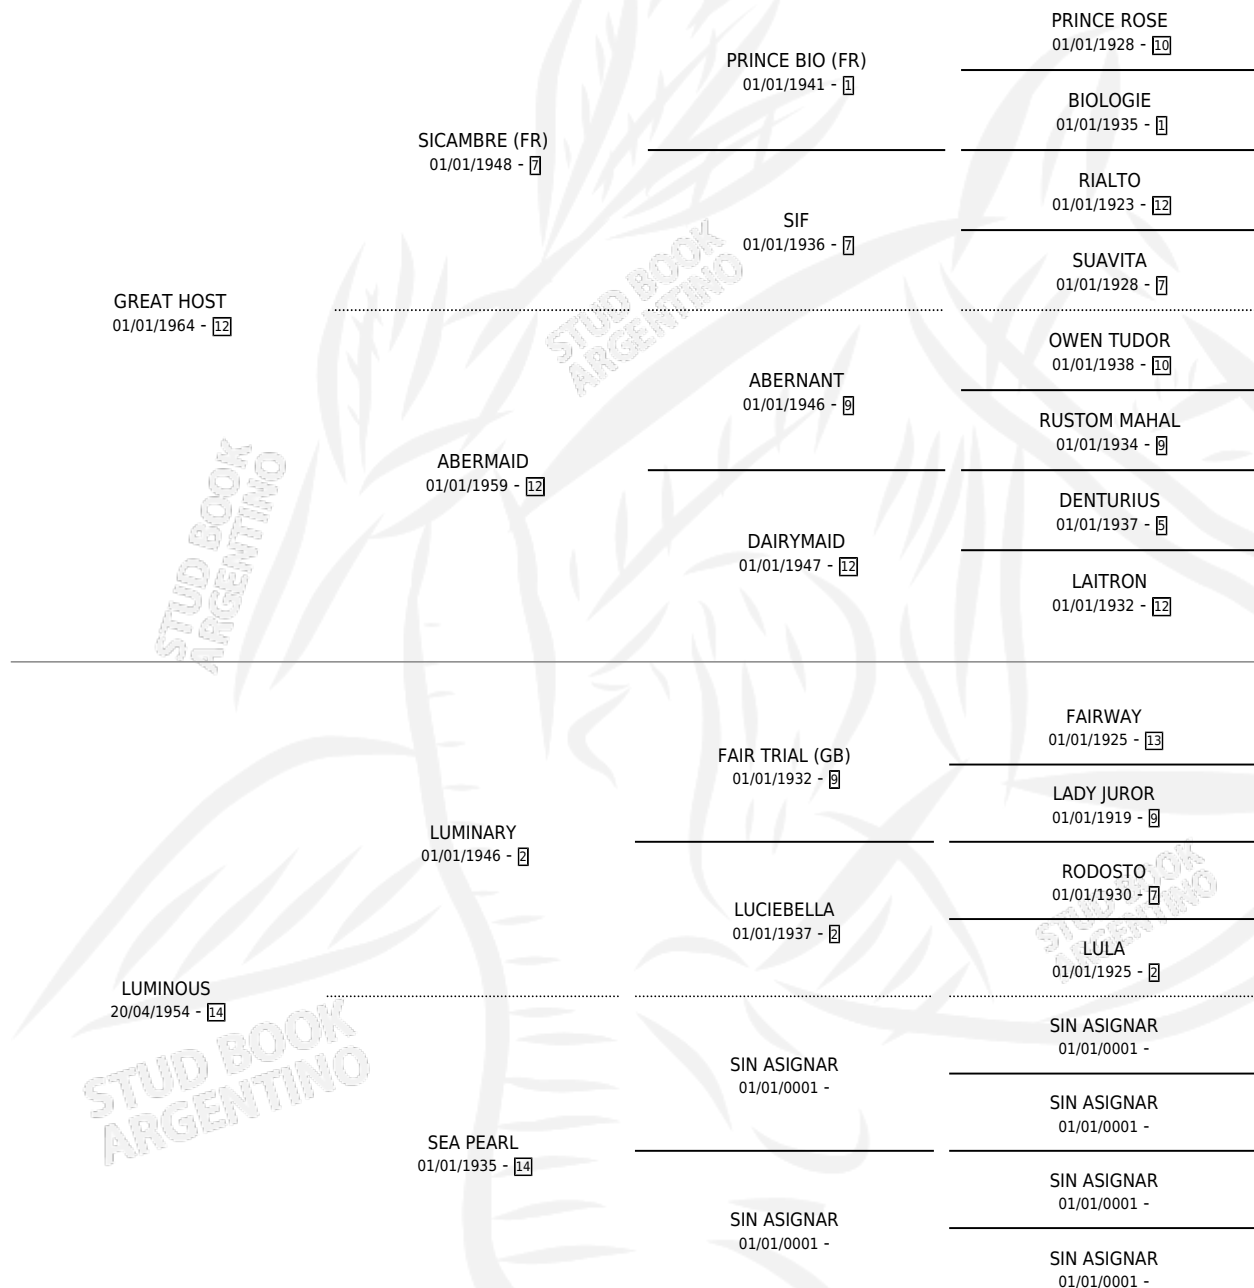

Lugar de nacimiento: Campo particular
Criador: Las Ortigas

~

HIJOS

	MACHOS	HEMBRAS
5 NACIERON	4	1
2 CORRIERON	2	0
1 GANARON	1	0

1	1	0
GANADORES CL	GANADORES GR	GANADORES G1

PEDIGREE

S

mientos 1 / Efectividad 25.00%

PADRILLO	PRODUCTO	CRIADOR	1ER SERVICIO	ÚLTIMO SERVICIO
LEFTY (USA)	∅		21/09/1986	07/11/1986
LUMINEUSE	∅		12/08/1985	23/10/1985
Datos oficiales del Stud Book Argentino				
ARTFUL (FR)	LION (M Z, 10/11/1984)	MARLETTA VITO (SUCESION)		
OAK DANCER (GB)	∅			