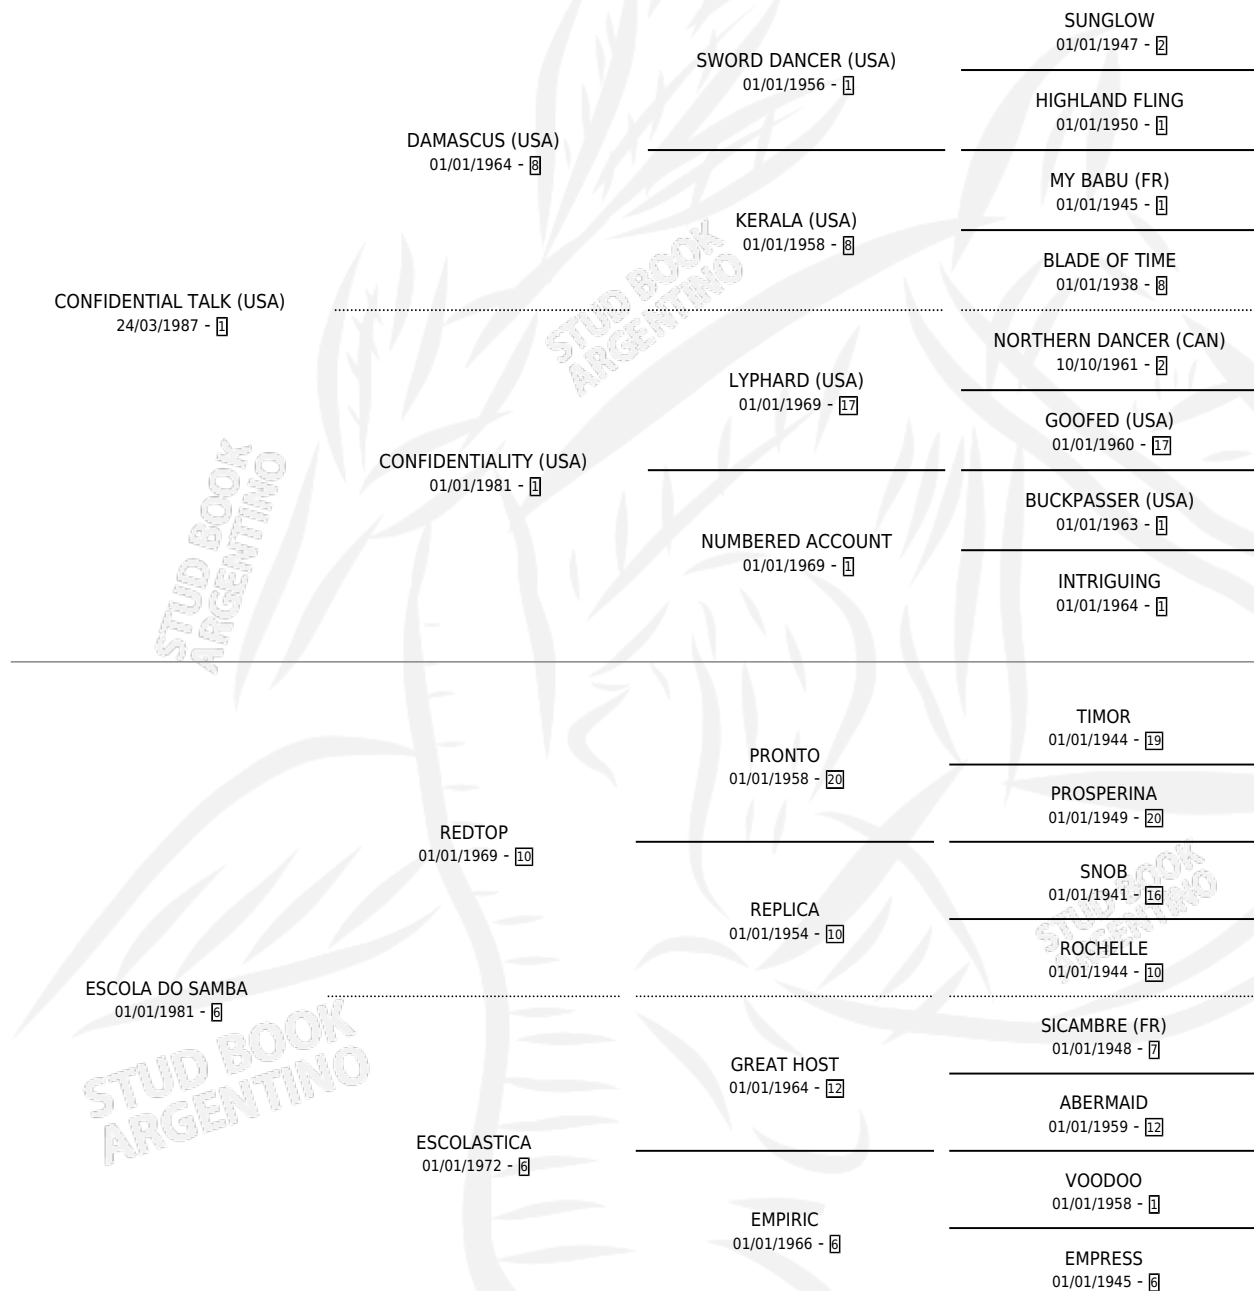

EXPRESS NEWS

por CONFIDENTIAL TALK (USA) y ESCOLA DO SAMBA por REDTOP

Argentina · Macho · Zaino Colorado · SP · 23/09/1994
Familia 6-f · Volumen 35

ESTADO

TIPIFICACIÓN SANGUÍNEA	X
TIPIFICACIÓN POR ADN	X
PASAPORTE	X
IDENTIFICACIÓN POR MICROCHIP	X
REPRODUCTOR	X

Lugar de nacimiento: Vacacion

Criador: Vacacion

PEDIGREE