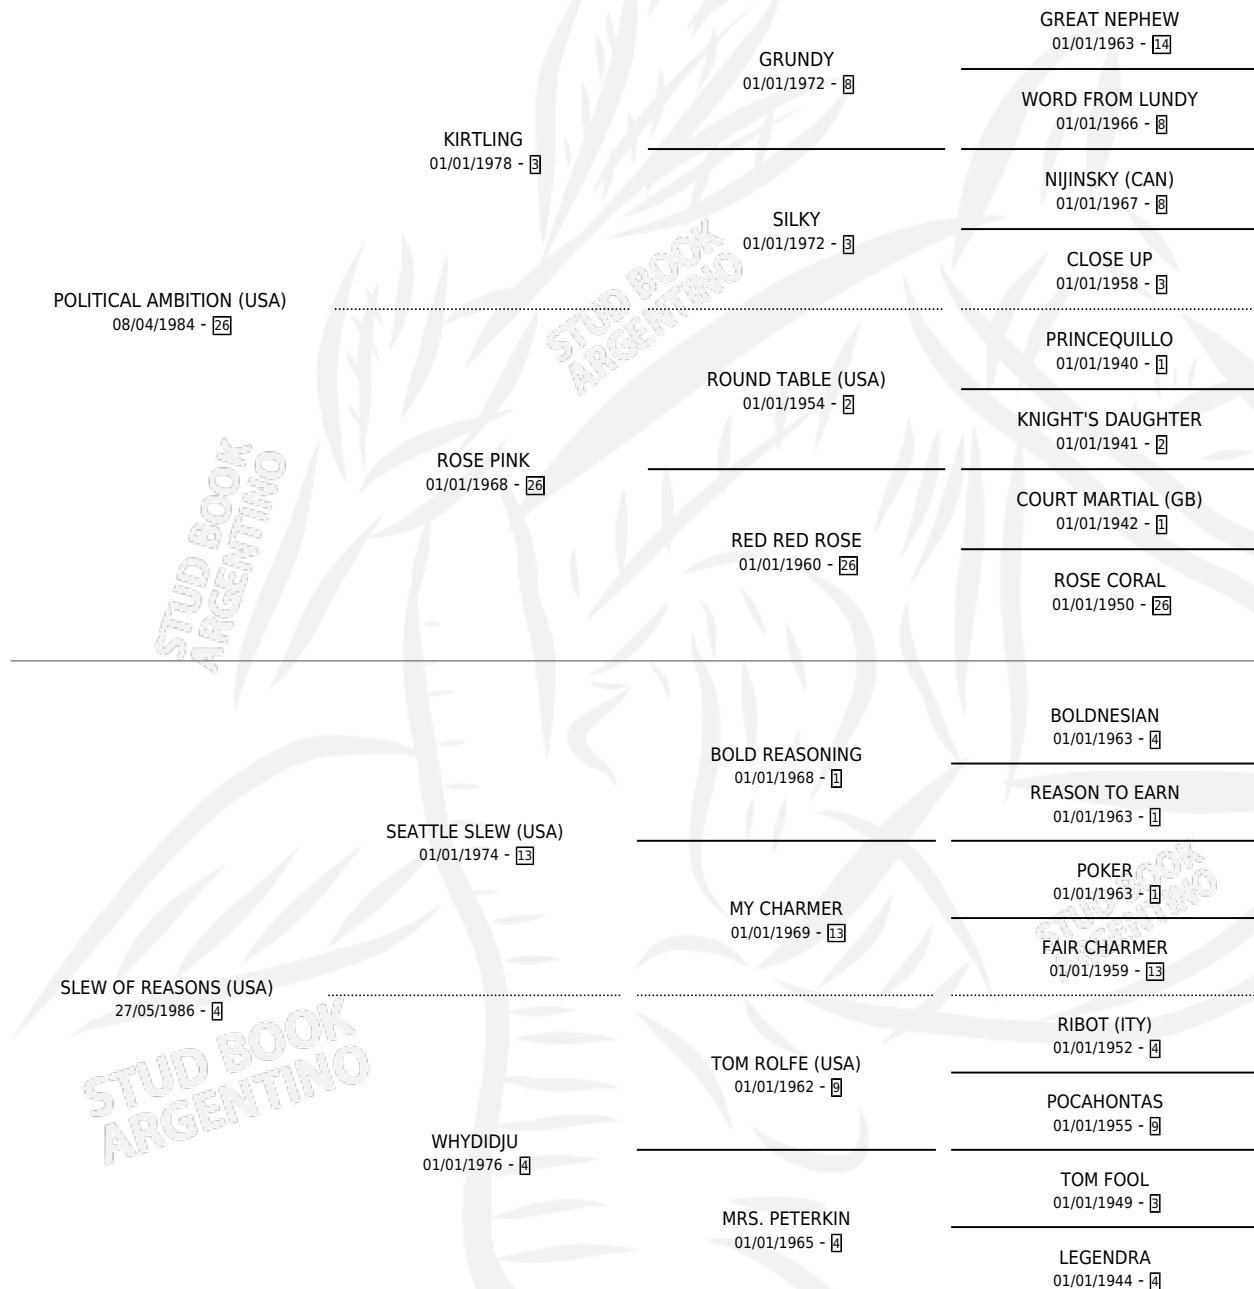

SLEW OF REALITY

por **POLITICAL AMBITION (USA)** y **SLEW OF REASONS (USA)** por **SEATTLE SLEW (USA)**

Argentina · Hembra · Zaino · SP · 19/09/1994
Familia 4-r · Volumen 35

DISTINCIONES

MEJOR DOS AÑOS HEMBRA 1997

ESTADO

TIPIFICACIÓN SANGUÍNEA ✓

TIPIFICACIÓN POR ADN ✓

PASAPORTE X

IDENTIFICACIÓN POR MICROCHIP X

REPRODUCTOR ✓

Lugar de nacimiento: Vacacion

Criador: Vacacion

~

HIJOS

	MACHOS	HEMBRAS
12 NACIERON	6	6
10 CORRIERON	6	4
9 GANARON	5	4
0 GANADORES CL	0 GANADORES GR	0 GANADORES G1

PEDIGREE