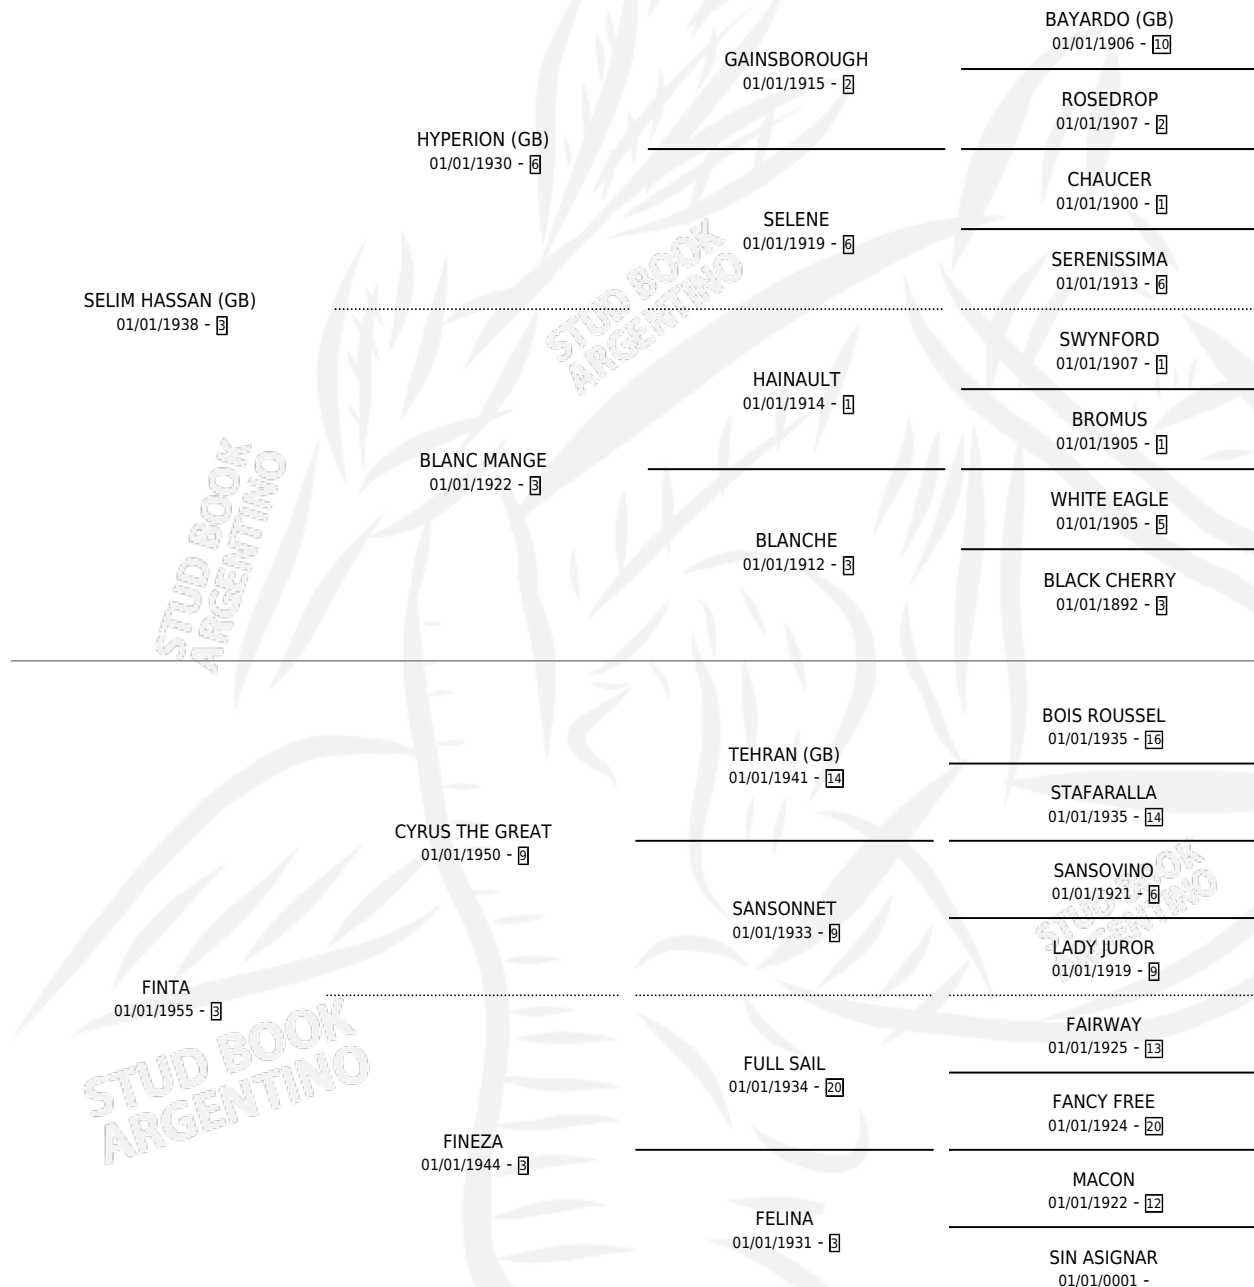

Lugar de nacimiento: Campo particular

Criador: Sin dato

~

HIJOS

	MACHOS	HEMBRAS
8 NACIERON	5	3
2 CORRIERON	1	1
2 GANARON	1	1
0 GANADORES CL	0 GANADORES GR	0 GANADORES G1

PEDIGREE

S

cimientos 8 / Efectividad 61.54%