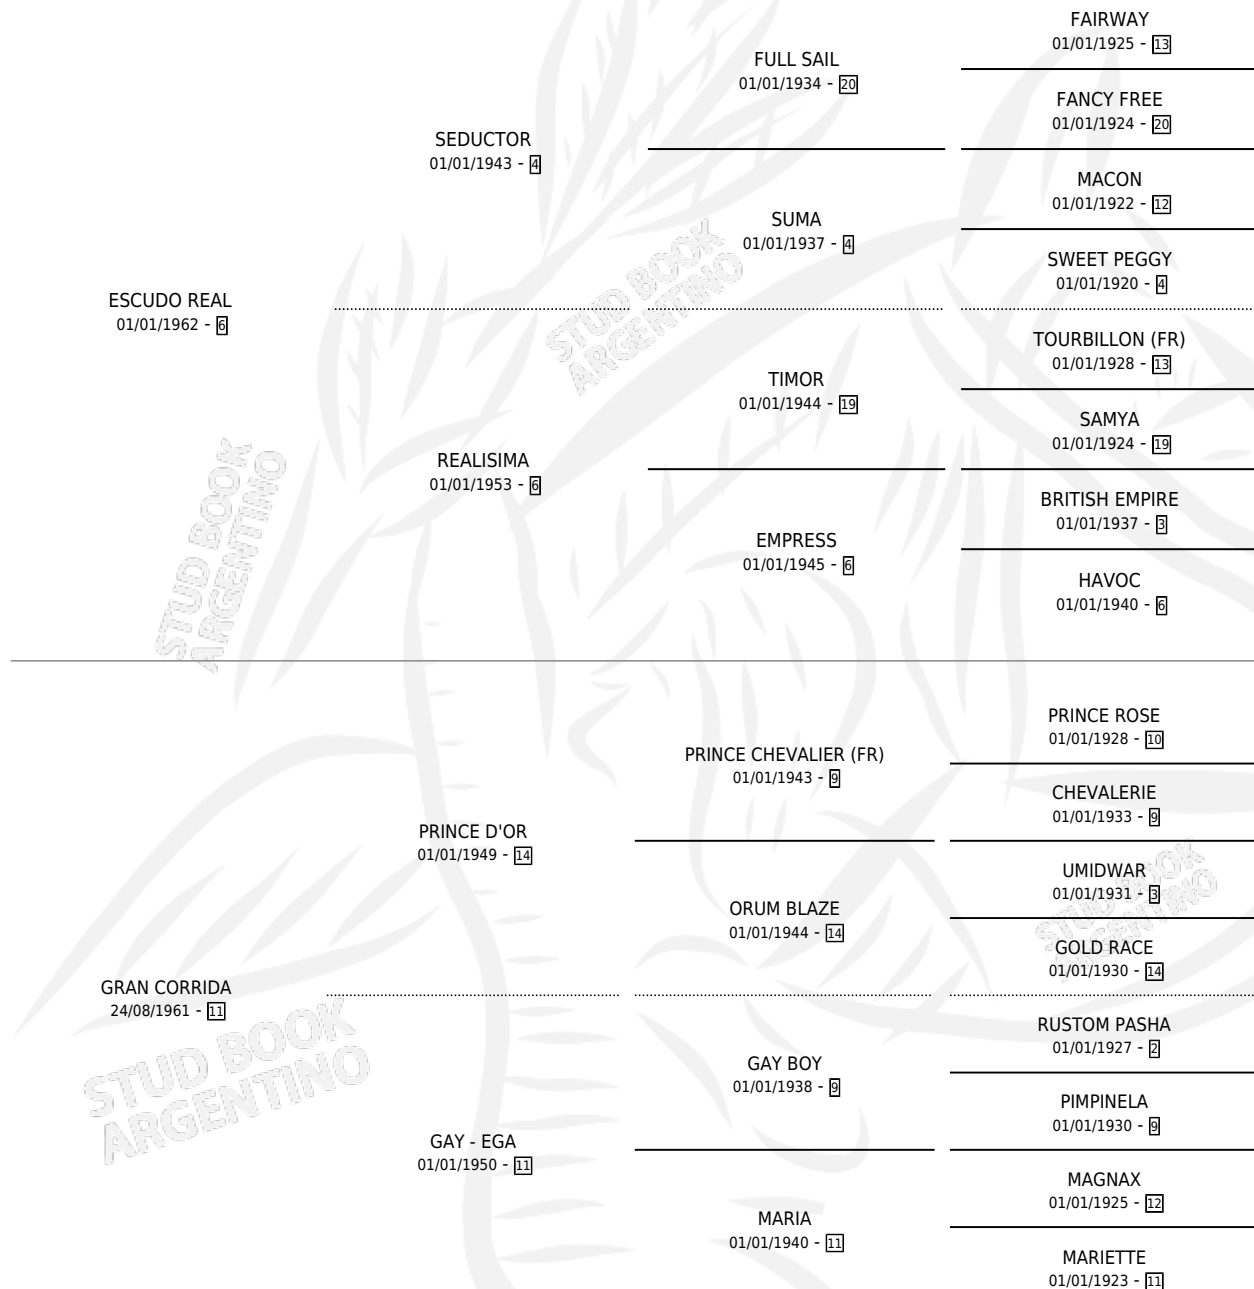

GRANDEZA REAL

por ESCUDO REAL y GRAN CORRIDA por PRINCE D'OR

Argentina · Hembra · Tordillo · SP · 23/09/1972
Familia 11-e · Volumen 28

ESTADO

TIPIFICACIÓN SANGUÍNEA	X
TIPIFICACIÓN POR ADN	X
PASAPORTE	X
IDENTIFICACIÓN POR MICROCHIP	X
REPRODUCTOR	✓

Lugar de nacimiento: Campo particular

Criador: Sin dato

~

HIJOS

	MACHOS	HEMBRAS
10 NACIERON	5	5
6 CORRIERON	4	2
3 GANARON	2	1

0	0	0
GANADORES CL	GANADORES GR	GANADORES G1

PEDIGREE

S

mientos 4 / Efectividad 57.14%

PADRILLO	PRODUCTO	CRIADOR	1ER SERVICIO	ÚLTIMO SERVICIO
VIGIA	∅		11/10/1989	14/10/1989
GRANDEZA REAL				
STAGE COACH (USA)	PRETTY COACH (H Z, 22/08/1989)	SIN DATO	20/09/1988	27/09/1988
Datos oficiales del Stud Book Argentino				
FACTORIAL	∅		30/08/1987	14/09/1987
Documento generado el 11/05/2026				
FACTORIAL	∅		09/09/1986	06/11/1986
studbook.org.ar				
FACTORIAL	GRAN GUERRERO (M T, 22/07/1986)	SIN DATO	10/08/1985	03/09/1985
FACTORIAL	GEOGRAFIA (H T, 10/08/1984)	SIN DATO		
FACTORIAL	GUAPEADOR (M AT, 11/07/1985)	SIN DATO		