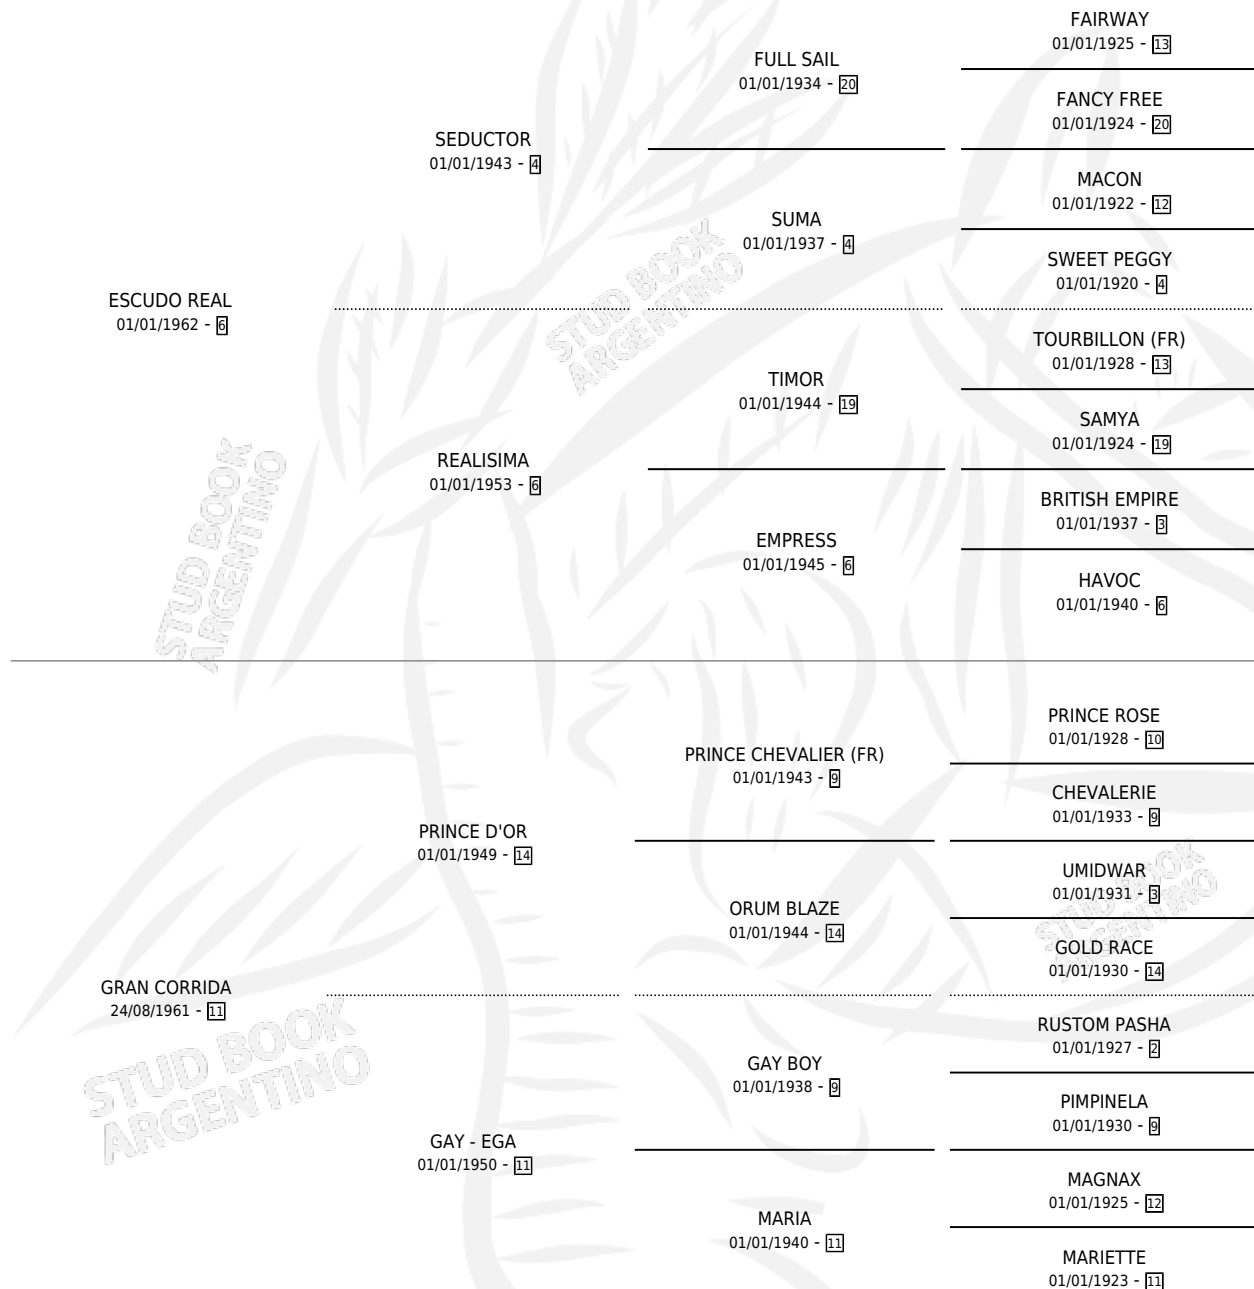

GRANDEZA REAL

por ESCUDO REAL y GRAN CORRIDA por PRINCE D'OR

Argentina · Hembra · Tordillo · SP · 23/09/1972
Familia 11-e · Volumen 28

ESTADO

TIPIFICACIÓN SANGUÍNEA	X
TIPIFICACIÓN POR ADN	X
PASAPORTE	X
IDENTIFICACIÓN POR MICROCHIP	X
REPRODUCTOR	✓

Lugar de nacimiento: Campo particular

Criador: Sin dato

~

HIJOS

	MACHOS	HEMBRAS
10 NACIERON	5	5
6 CORRIERON	4	2
3 GANARON	2	1

0	0	0
GANADORES CL	GANADORES GR	GANADORES G1

PEDIGREE

S

mientos 4 / Efectividad 57.14%

PADRILLO	PRODUCTO	CRIADOR	1ER SERVICIO	ÚLTIMO SERVICIO
VIGIA	∅		11/10/1989	14/10/1989
GRANDEZA REAL				
STAGE COACH (USA)	PRETTY COACH (H Z, 22/08/1989)	SIN DATO	20/09/1988	27/09/1988
Datos oficiales del Stud Book Argentino				
FACTORIAL	∅		30/08/1987	14/09/1987
Documento generado el 12/05/2026				
FACTORIAL	∅		09/09/1986	06/11/1986
studbook.org.ar				
FACTORIAL	GRAN GUERRERO (M T, 22/07/1986)	SIN DATO	10/08/1985	03/09/1985
FACTORIAL	GEOGRAFIA (H T, 10/08/1984)	SIN DATO		
FACTORIAL	GUAPEADOR (M AT, 11/07/1985)	SIN DATO		