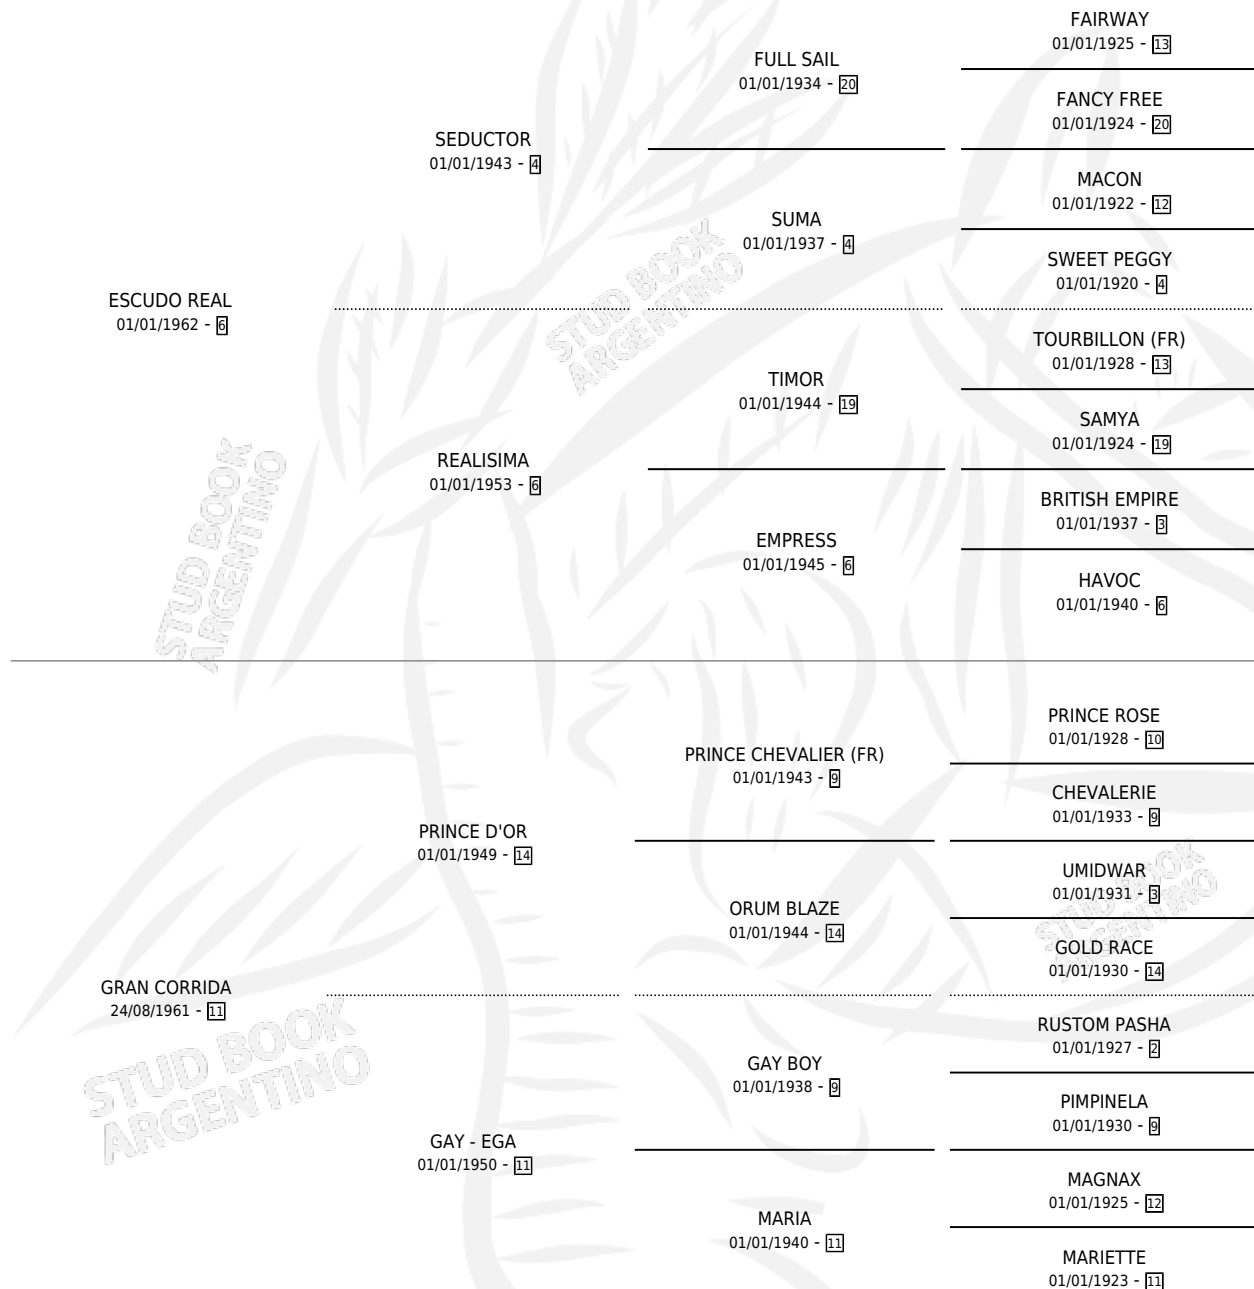

GRANDEZA REAL

por ESCUDO REAL y GRAN CORRIDA por PRINCE D'OR

Argentina · Hembra · Tordillo · SP · 23/09/1972
Familia 11-e · Volumen 28

ESTADO

TIPIFICACIÓN SANGUÍNEA	X
TIPIFICACIÓN POR ADN	X
PASAPORTE	X
IDENTIFICACIÓN POR MICROCHIP	X
REPRODUCTOR	✓

Lugar de nacimiento: Campo particular

Criador: Sin dato

~

HIJOS

	MACHOS	HEMBRAS
10 NACIERON	5	5
6 CORRIERON	4	2
3 GANARON	2	1

0	0	0
GANADORES CL	GANADORES GR	GANADORES G1

PEDIGREE

S

mientos 4 / Efectividad 57.14%

PADRILLO	PRODUCTO	CRIADOR	1ER SERVICIO	ÚLTIMO SERVICIO
VIGIA	∅		11/10/1989	14/10/1989
GRANDEZA REAL				
STAGE COACH (USA)	PRETTY COACH (H Z, 22/08/1989)	SIN DATO	20/09/1988	27/09/1988
Datos oficiales del Stud Book Argentino				
FACTORIAL	∅		30/08/1987	14/09/1987
Documento generado el 14/05/2026				
FACTORIAL	∅		09/09/1986	06/11/1986
studbook.org.ar				
FACTORIAL	GRAN GUERRERO (M T, 22/07/1986)	SIN DATO	10/08/1985	03/09/1985
FACTORIAL	GEOGRAFIA (H T, 10/08/1984)	SIN DATO		
FACTORIAL	GUAPEADOR (M AT, 11/07/1985)	SIN DATO		