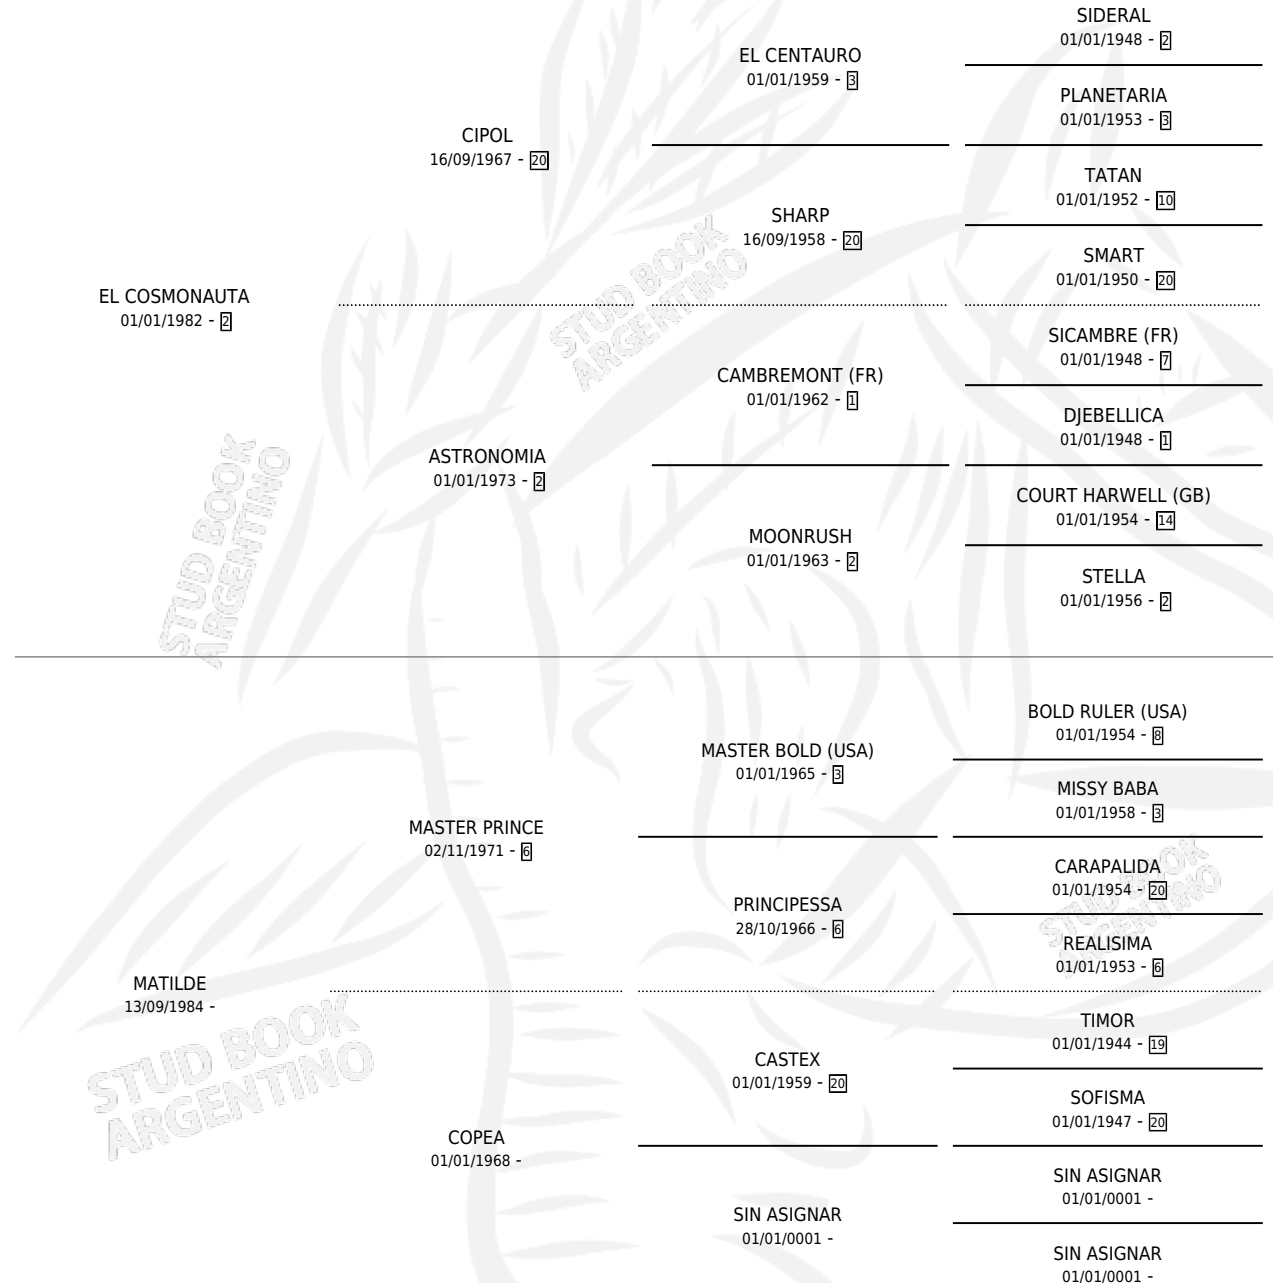

MANDUTI

por **EL COSMONAUTA** y **MATILDE** por **MASTER PRINCE**

Argentina · Hembra · Zaino · SP · 22/09/1994
Familia · Volumen 35

ESTADO

TIPIFICACIÓN SANGUÍNEA	X
TIPIFICACIÓN POR ADN	X
PASAPORTE	X
IDENTIFICACIÓN POR MICROCHIP	X
REPRODUCTOR	X

Lugar de nacimiento: Santa Regina

Criador: Sin dato

PEDIGREE

MANDUTI

Datos oficiales del Stud Book Argentino

Documento generado el 11/05/2026

studbook.org.ar