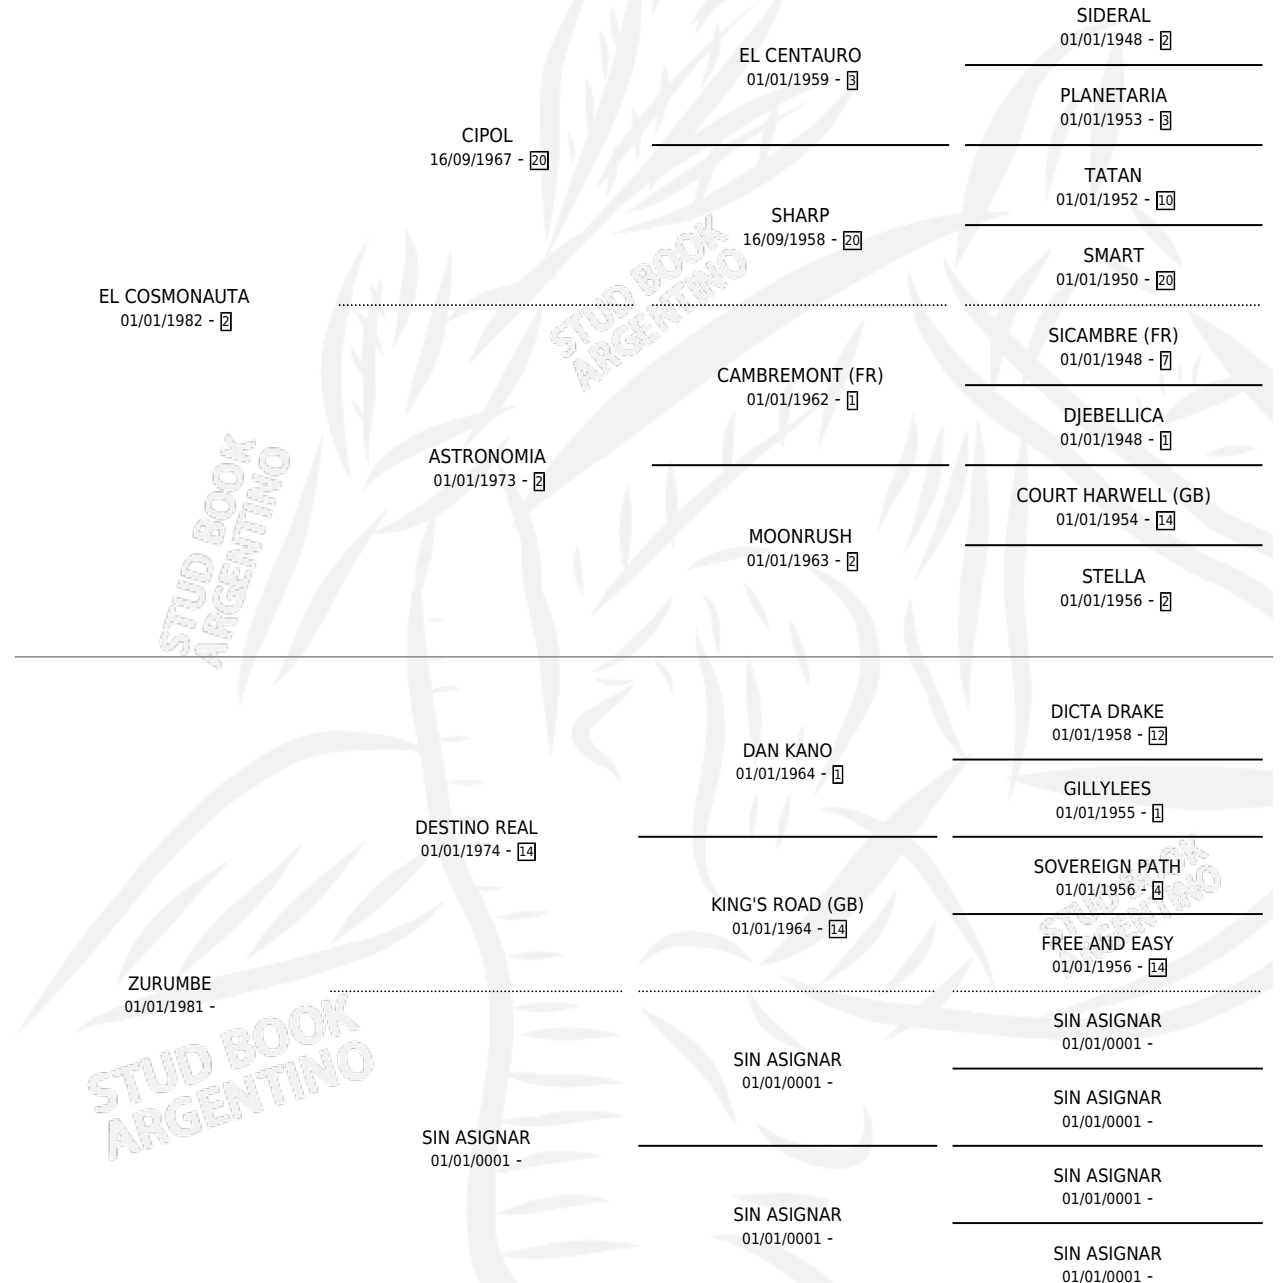

PAPANATA

por EL COSMONAUTA y ZURUMBE por DESTINO REAL

Argentina · Hembra · Alazan · SP · 20/09/1994
Familia · Volumen 35

ESTADO

TIPIFICACIÓN SANGUÍNEA	X
TIPIFICACIÓN POR ADN	X
PASAPORTE	X
IDENTIFICACIÓN POR MICROCHIP	X
REPRODUCTOR	X

Lugar de nacimiento: Santa Regina

Criador: Sin dato

PEDIGREE